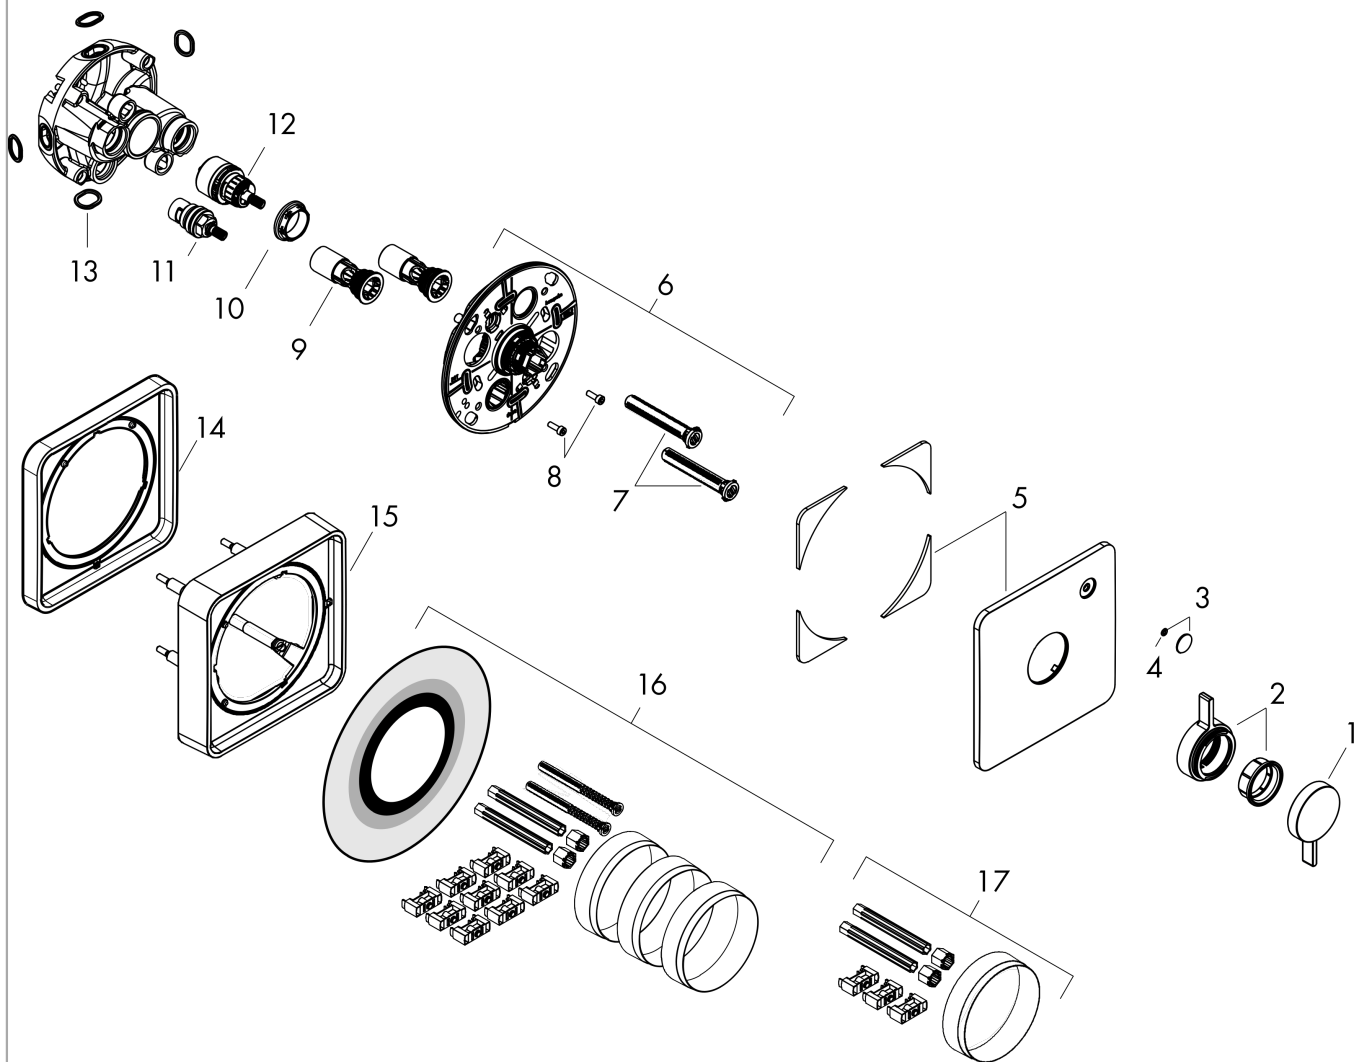

DuoTurn Q

inbouw mengkraan voor 1 functie

Oppervlak: **chrom** Artikelnummer: **75614000**

Explosietekening

Bouwjaar: >09/23

DuoTurn Q

inbouw mengkraan voor 1 functie

Oppervlak: **chrom** Artikelnummer: **75614000**

Reserveonderdelenlijst

Bouwjaar: >09/23

Regel	Beschrijving	Artikelnummer	Prijs incl. BTW	VE
1	greep	94913000	38,84 €	1
2	kraangreep	94914000	30,49 €	1
3	symbool ON/OFF	94926000	30,49 €	1
4	O-ring 3,1x1,6	94927000	5,69 €	1
5	rozet	94907000	61,71 €	1
6	rozetdrager	94918000	61,71 €	1
7	compensatieset	94930000	9,08 €	1
8	cilinderkopschroef M4x12	94929000	5,69 €	1
9	service eenheid	94928000	30,49 €	1
10	moer	98913000	19,72 €	1
11	bovendeel rechts sluitend	94009000	38,84 €	1
12	kardoes compl.	98303000	76,23 €	1
13	O-ring 16x2,5	98134000	3,51 €	1
14	verlengset 5 mm	13613000	-	1
15	verlengset 22 mm	13618000	-	1
16	verlengset 25 - 75 mm	13632000	-	1
17	verlengset 25 mm	13638000	-	1
a	Basisset	01500180	-	1
b	adapterset	13588000	-	1