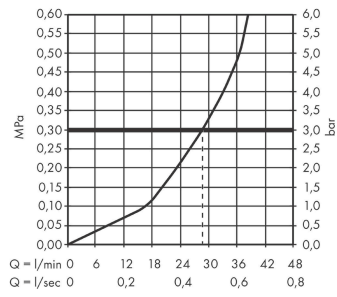

### Maattekening

**DuoTurn Q**

**inbouw mengkraan voor 1 functie**

Oppervlak: **chrom** Artikelnummer: **75614000**

**Doorstroomdiagram**

**DuoTurn Q**

**inbouw mengkraan voor 1 functie**

Oppervlak: **chrom** Artikelnummer: **75614000**