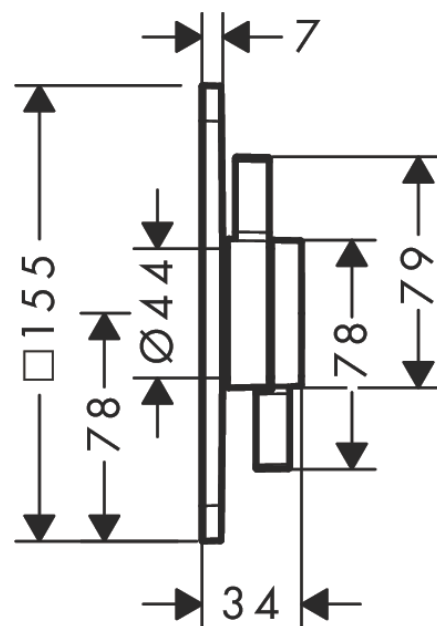

### Beschrijving

- 1 functie
- volumecontrole voor 1 functie
- maximale doorstroomhoeveelheid bij 3 bar: 29,5 l/min
- maximale doorstroomhoeveelheid bij 1 bar: 15 l/min
- keramisch kardoos voor temperatuurbediening, 1/2" keramische stopkraan
- vlak rozet voor meer ruimte in de douche
- eenvoudige installatie dankzij voorgemonteerd functieblok
- grepen altijd op dezelfde hoogte ongeacht de installatiediepte van het inbouwdeel
- rozet kan worden uitgelijnd met +/- 3°
- materiaal rozet: kunststof
- materiaal grepen: metaal
- minimale bedrijfsdruk: 1 bar
- maximale bedrijfsdruk: 10 bar
- mengkraan wordt geleverd met handdouche-knop
- aansluiting: inbouwdeel iBox universal 2 (# 01500180)
- Kiwa K6161\_Mechanical Mixers EN817

### Technologie

### Maattekening

**DuoTurn Q**

**inbouw mengkraan voor 1 functie**

Oppervlak: **chrom** Artikelnummer: **75614000**

**Doorstroomdiagram**

**DuoTurn Q**

**inbouw mengkraan voor 1 functie**

Oppervlak: **chrom** Artikelnummer: **75614000**