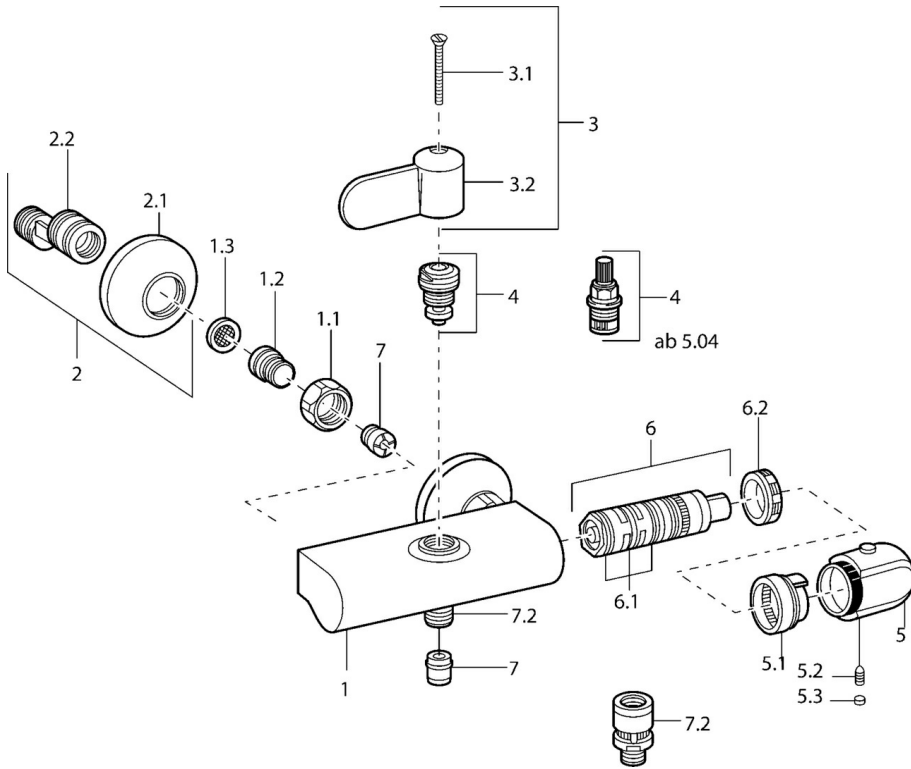

EAN: 4015474658592
static.hansa.com/08240282

- Gezondheid en verzorging
- Thermostatisch
- Wandmontage
- Chroom
- Temperatuurgreep, Debietgreep, Veiligheidshendel
- Temperatuurbegrenzer, Temperatuurbegrenzer (achteraf instelbaar), Veiligheidsblokkering tegen verbranden bij 38 °C
- Thermostatische temperatuurregeling, Vuilfilter(s), Terugslagklep, Leegloopventiel/beluchter
- S-koppelingen met rozetten, Geïntegreerd afsluitventiel
- Kraanhuis gemaakt van DZR messing, Oppervlakte met watercontact zonder nikkelcoating, Thermische desinfectie volgens DVGW W 551

Technische gegevens

Doorstromingseigenschappen

Doorstroomhoeveelheid bij 3 bar **21.0 l/min**

Technische eigenschappen

DN-maat **DN15**
 Warmwatertoevoer **max. +80°C**
 Werkdruk **1-10 bar**
 Aansluitmaat **G1/2**
 Inbouwbreedte **cc150 ± 20 mm**
 Terugstroom beveiliging (EN1717) **DB**
 Materiaal **brass**

Voorschriften

EN-norm **EN 1111**
 Geluidsklasse **I (ISO 3822)**

Toestemmingen en Verklaringen

ABP **PA-IX 10127/IA**

Reserveonderdelen

SP08240202

	Naam	Code
1.1	Aansluiting moer, G3/4, AF30	59902230
1.2	Nippel	59911075
1.3	Filter dichting, G3/4	59911076
2	Afsluitb. Eccent. Koppel.+rosace., G1/2xG3/4 Chrom	59902034
2.1	Afdekplaat Chrom	59904796
3	Hendel Chrom	59911382
3	Hendel Chrom	59912712
3.1	Schroef, M5x40	59911378
3.1	Schroef, M4x12	59912714
4	Binnenwerk, G1/2, DN 15	59901530
4	Binnenwerk, G1/2, 90°, (2004-)	59912626
5	Temperatuur hendel, 38° limited Chrom	59911726
5	Temperatuur hendel Chrom	59911830
5.1	Temperature adjustment limiter	59911660
5.2	Schroef, M6x9.5	59901609
5.3	Binnendeel temperatuurhendel Chrom	59911840
6	Thermostaat/binnenwerk	59911525
6.1	O-ring, d 26x2	59911081
6.2	Schroefring, M34x1, SW32	59911082
7	Terugslagklep	59905714
7.2	Schroefdraad tepel, G1/2xM18x1	59911384
7.3	Vacuum beveiliging, DN15	59911330
N.I.	Thermostaat/binnenwerk, H/C reversed	59911527
N.I.	Temperatuur hendel, (2011-), disinfectie Chrom	59913869
N.I.	Rebound pin	59912005