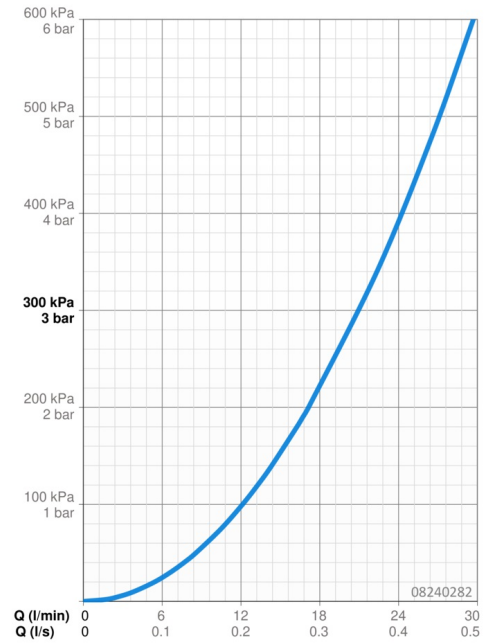

Technische gegevens

Doorstromingseigenschappen

Doorstroomhoeveelheid bij 3 bar **21.0 l/min**

Technische eigenschappen

DN-maat **DN15**
Warmwatertoevoer **max. +80°C**
Werkdruk **1-10 bar**
Aansluitmaat **G1/2**
Inbouwbreedte **cc150 ± 20 mm**
Terugstroom beveiliging (EN1717) **DB**
Materiaal **brass**

Voorschriften

EN-norm **EN 1111**
Geluidsklasse **I (ISO 3822)**

Toestemmingen en Verklaringen

ABP **PA-IX 10127/IA**