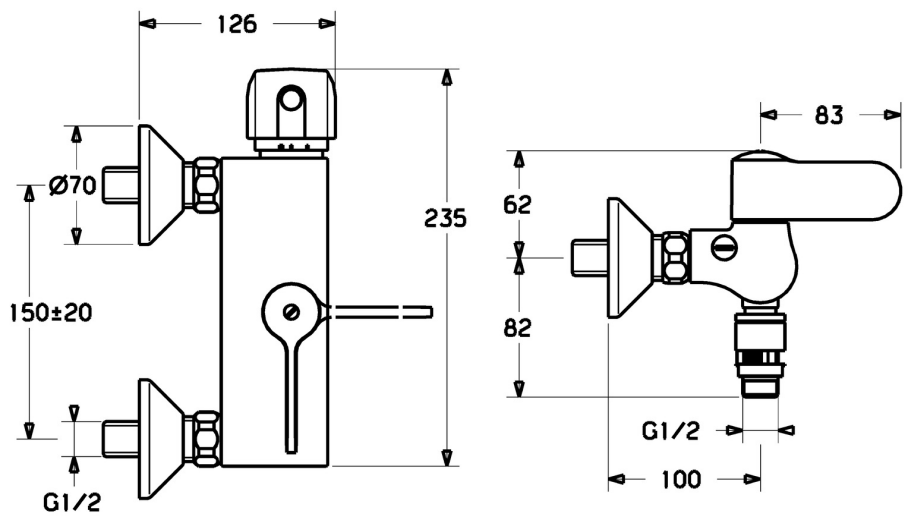

EAN: 4015474658592
static.hansa.com/08240282

- Gezondheid en verzorging
- Thermostatisch
- Wandmontage
- Chroom
- Temperatuurgreep, Debietgreep, Veiligheidshendel
- Temperatuurbegrenzer, Temperatuurbegrenzer (achteraf instelbaar), Veiligheidsblokkering tegen verbranden bij 38 °C
- Thermostatische temperatuurregeling, Vuilfilter(s), Terugslagklep, Leegloopventiel/beluchter
- S-koppelingen met rozetten, Geïntegreerd afsluitventiel
- Kraanhuis gemaakt van DZR messing, Oppervlakte met watercontact zonder nikkelcoating, Thermische desinfectie volgens DVGW W 551

Technische gegevens

Doorstromingseigenschappen

Doorstroomhoeveelheid bij 3 bar **21.0 l/min**

Technische eigenschappen

DN-maat **DN15**
 Warmwatertoevoer **max. +80°C**
 Werkdruk **1-10 bar**
 Aansluitmaat **G1/2**
 Inbouwbreedte **cc150 ± 20 mm**
 Terugstroom beveiliging (EN1717) **DB**
 Materiaal **brass**

Voorschriften

EN-norm **EN 1111**
 Geluidsklasse **I (ISO 3822)**

Toestemmingen en Verklaringen

ABP **PA-IX 10127/IA**

Reserveonderdelen

SP08240202

	Naam	Code
1.1	Aansluiting moer, G3/4, AF30	59902230
1.2	Nippel	59911075
1.3	Filter dichting, G3/4	59911076
2	Afsluitb. Eccent. Koppel.+rosace., G1/2xG3/4 Chrom	59902034
2.1	Afdekplaat Chrom	59904796
3	Hendel Chrom	59911382
3	Hendel Chrom	59912712
3.1	Schroef, M5x40	59911378
3.1	Schroef, M4x12	59912714
4	Binnenwerk, G1/2, DN 15	59901530
4	Binnenwerk, G1/2, 90°, (2004-)	59912626
5	Temperatuur hendel, 38° limited Chrom	59911726
5	Temperatuur hendel Chrom	59911830
5.1	Temperature adjustment limiter	59911660
5.2	Schroef, M6x9.5	59901609
5.3	Binnendeel temperatuurhendel Chrom	59911840
6	Thermostaat/binnenwerk	59911525
6.1	O-ring, d 26x2	59911081
6.2	Schroefring, M34x1, SW32	59911082
7	Terugslagklep	59905714
7.2	Schroefdraad tepel, G1/2xM18x1	59911384
7.3	Vacuum beveiliging, DN15	59911330
N.I.	Thermostaat/binnenwerk, H/C reversed	59911527
N.I.	Temperatuur hendel, (2011-), disinfectie Chrom	59913869
N.I.	Rebound pin	59912005