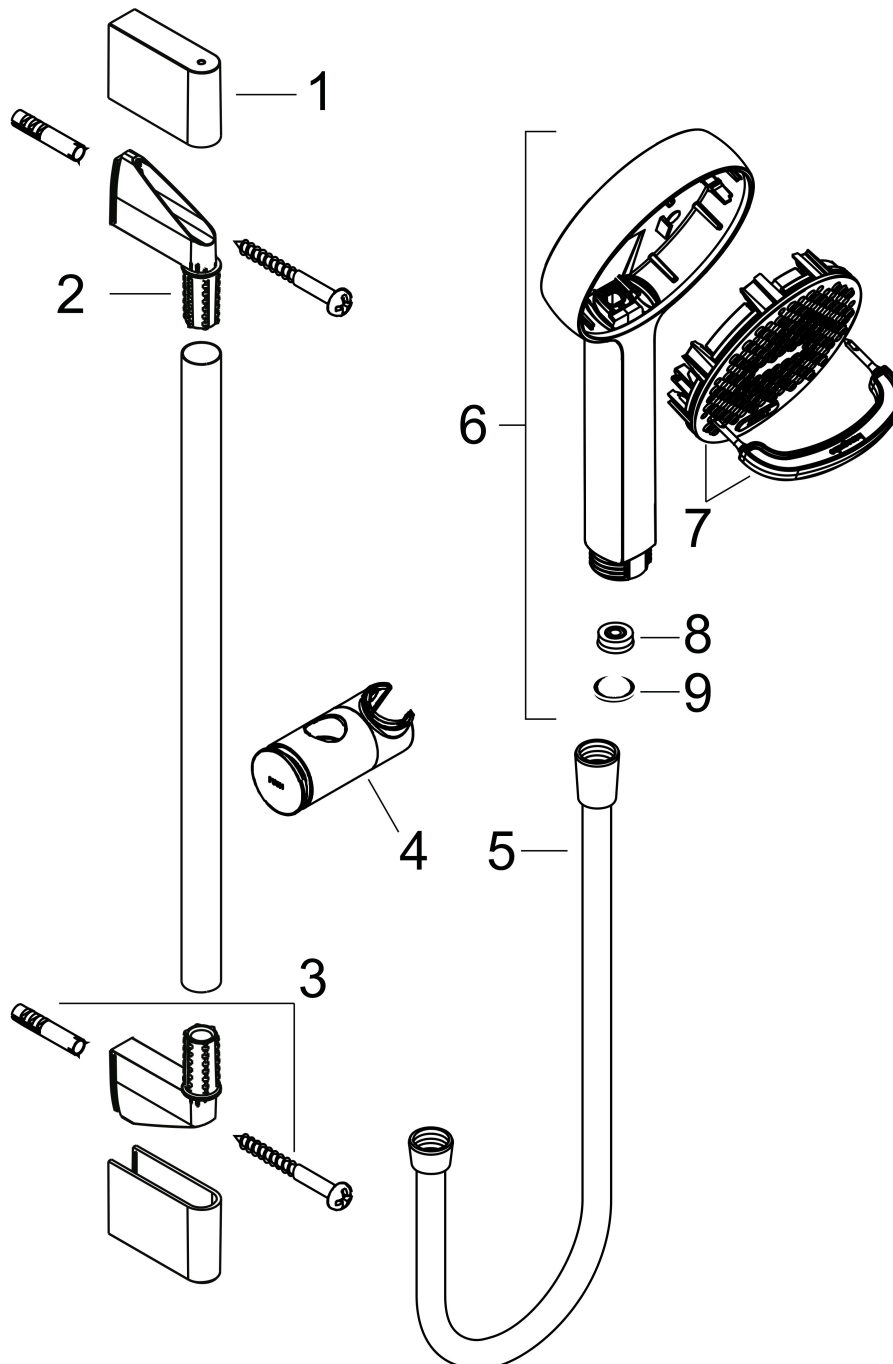

Merk hansgrohe
 Artikelnaam **Activera Select S** doucheset 95 2jet EcoSmart met glijstang 90 cm
 Art.nr. 28046000
 Oppervlakte chroom
 Netto prijs 82,81 EUR

Product foto

Maat tekeningen

Kenmerken

- bestaat uit: handdouche, schuifstuk, douchestang, doucheslang
- diameter handdouche 95 mm
- Rain, ImpactRain
- handige straalkeuze via Select-knop
- FlexPower: straalnoppen passen zich automatisch aan de waterdruk aan door te openen en te sluiten
- QuickClean+: voorkom kalkaanslag dankzij de elasticiteit van de straalnoppen
- traploos in hoogte verstelbaar
- doorstroomregelaar: 8 l/min (met mogelijke toleranties -20%)
- doorstroomhoeveelheid Rain bij 3 bar: 7,2 l/min
- doorstroomhoeveelheid ImpactRain sproeistand bij 3 bar: 6,5 l/min
- functie van: 3 l/min
- EasySplit: eenvoudiger repareren van het product
- in hoogte verstelbaar schuifstuk met vergrendelend push-schuifstuk
- schuifknop draaibaar op de buis voor links- of rechtsom draaien
- schuifstuk met vergrendelingsmechanisme
- wandhouders gemaakt van kunststof
- profielbuis: rond
- buislengte: 960 mm
- diameter glijstang: 22 mm
- boorafstand: 915 mm

Technologie

Straalsoorten

Certificaat

Merk	hansgrohe
Artikelnaam	Activera Select S doucheset 95 2jet EcoSmart met glijstang 90 cm
Art.nr.	28046000
Oppervlakte	chromium
Netto prijs	82,81 EUR

Stroomschema

- 1 ImpactRain
- 2 Rain krachtige regenstraal
- 3 ImpactRain + Booster
- 4 Rain + Booster

De verbruikswaarden werden in overeenstemming met de praktijk met de bijbehorende armaturen (thermostaat/mengkraan/inbouwventiel) gemeten.

Merk hansgrohe
Artikelnaam **Activera Select S** doucheset 95 2jet EcoSmart met glijstang 90 cm
Art.nr. 28046000
Oppervlakte chroom
Netto prijs 82,81 EUR

Explosietekening voor bouwjaar: >06/25

Merk hansgrohe
 Artikelnaam **Activera Select S** doucheset 95 2jet EcoSmart met glijstang 90 cm
 Art.nr. 28046000
 Oppervlakte chroom
 Netto prijs 82,81 EUR

Onderdelen voor bouwjaar: >06/25