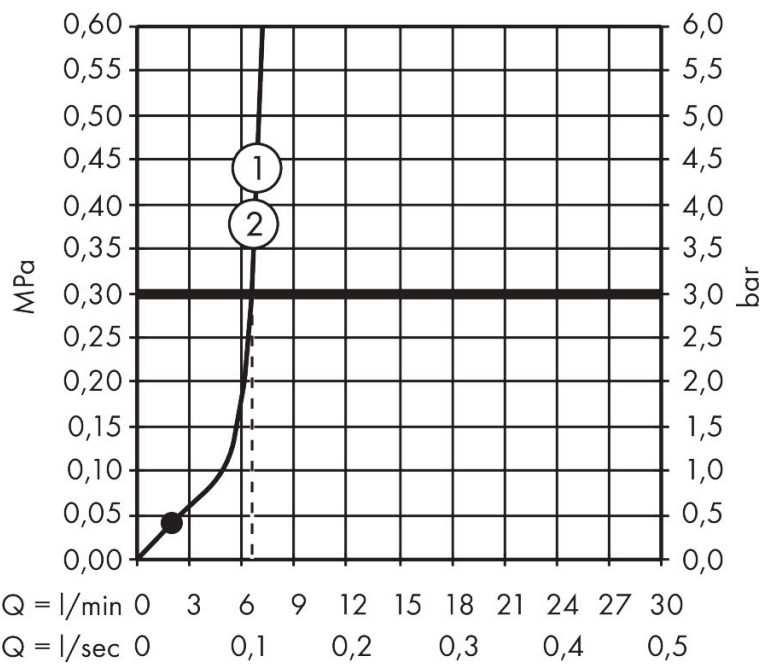

Merk hansgrohe
 Artikelnaam **Activera Select S** doucheset 95 2jet EcoSmart met glijstang 90 cm
 Art.nr. 28046000
 Oppervlakte chroom
 Netto prijs 82,81 EUR

Product foto

Maat tekeningen

Kenmerken

- bestaat uit: handdouche, schuifstuk, douchestang, doucheslang
- diameter handdouche 95 mm
- Rain, ImpactRain
- handige straalkeuze via Select-knop
- FlexPower: straalnoppen passen zich automatisch aan de waterdruk aan door te openen en te sluiten
- QuickClean+: voorkom kalkaanslag dankzij de elasticiteit van de straalnoppen
- traploos in hoogte verstelbaar
- doorstroomregelaar: 8 l/min (met mogelijke toleranties -20%)
- doorstroomhoeveelheid Rain bij 3 bar: 7,2 l/min
- doorstroomhoeveelheid ImpactRain sproeistand bij 3 bar: 6,5 l/min
- functie van: 3 l/min
- EasySplit: eenvoudiger repareren van het product
- in hoogte verstelbaar schuifstuk met vergrendelend push-schuifstuk
- schuifknop draaibaar op de buis voor links- of rechtsom draaien
- schuifstuk met vergrendelingsmechanisme
- wandhouders gemaakt van kunststof
- profielbuis: rond
- buislengte: 960 mm
- diameter glijstang: 22 mm
- boorafstand: 915 mm

Technologie

Straalsoorten

Certificaat

Merk	hansgrohe
Artikelnaam	Activera Select S doucheset 95 2jet EcoSmart met glijstang 90 cm
Art.nr.	28046000
Oppervlakte	chromium
Netto prijs	82,81 EUR

Stroomschema

- 1 ImpactRain
- 2 Rain krachtige regenstraal
- 3 ImpactRain + Booster
- 4 Rain + Booster

De verbruikswaarden werden in overeenstemming met de praktijk met de bijbehorende armaturen (thermostaat/mengkraan/inbouwventiel) gemeten.

Merk hansgrohe
Artikelnaam **Activera Select S** doucheset 95 2jet EcoSmart met glijstang 90 cm
Art.nr. 28046000
Oppervlakte chroom
Netto prijs 82,81 EUR

Explosietekening voor bouwjaar: >06/25

Merk hansgrohe
 Artikelnaam **Activera Select S** doucheset 95 2jet EcoSmart met glijstang 90 cm
 Art.nr. 28046000
 Oppervlakte chroom
 Netto prijs 82,81 EUR

Onderdelen voor bouwjaar: >06/25