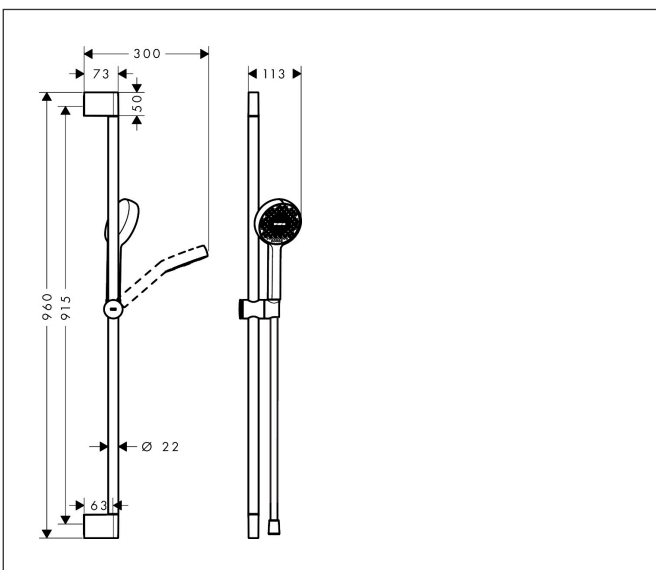

Merk hansgrohe
 Artikelnaam **Activera Select S** doucheset 95 2jet EcoSmart met glijstang 90 cm
 Art.nr. 28046000
 Oppervlakte chroom
 Netto prijs 82,81 EUR

Product foto

Maat tekeningen

Kenmerken

- bestaat uit: handdouche, schuifstuk, douchestang, doucheslang
- diameter handdouche 95 mm
- Rain, ImpactRain
- handige straalkeuze via Select-knop
- FlexPower: straalnoppen passen zich automatisch aan de waterdruk aan door te openen en te sluiten
- QuickClean+: voorkom kalkaanslag dankzij de elasticiteit van de straalnoppen
- traploos in hoogte verstelbaar
- doorstroomregelaar: 8 l/min (met mogelijke toleranties -20%)
- doorstroomhoeveelheid Rain bij 3 bar: 7,2 l/min
- doorstroomhoeveelheid ImpactRain sproeistand bij 3 bar: 6,5 l/min
- functie van: 3 l/min
- EasySplit: eenvoudiger repareren van het product
- in hoogte verstelbaar schuifstuk met vergrendelend push-schuifstuk
- schuifknop draaibaar op de buis voor links- of rechtsom draaien
- schuifstuk met vergrendelingsmechanisme
- wandhouders gemaakt van kunststof
- profielbuis: rond
- buislengte: 960 mm
- diameter glijstang: 22 mm
- boorafstand: 915 mm

Technologie

Straalsoorten

Certificaat

Merk	hansgrohe
Artikelnaam	Activera Select S doucheset 95 2jet EcoSmart met glijstang 90 cm
Art.nr.	28046000
Oppervlakte	chromium
Netto prijs	82,81 EUR

Stroomschema

- 1 ImpactRain
- 2 Rain krachtige regenstraal
- 3 ImpactRain + Booster
- 4 Rain + Booster

De verbruikswaarden werden in overeenstemming met de praktijk met de bijbehorende armaturen (thermostaat/mengkraan/inbouwventiel) gemeten.

Merk hansgrohe
Artikelnaam **Activera Select S** doucheset 95 2jet EcoSmart met glijstang 90 cm
Art.nr. 28046000
Oppervlakte chroom
Netto prijs 82,81 EUR

Explosietekening voor bouwjaar: >06/25

Merk hansgrohe
 Artikelnaam **Activera Select S** doucheset 95 2jet EcoSmart met glijstang 90 cm
 Art.nr. 28046000
 Oppervlakte chroom
 Netto prijs 82,81 EUR

Onderdelen voor bouwjaar: >06/25