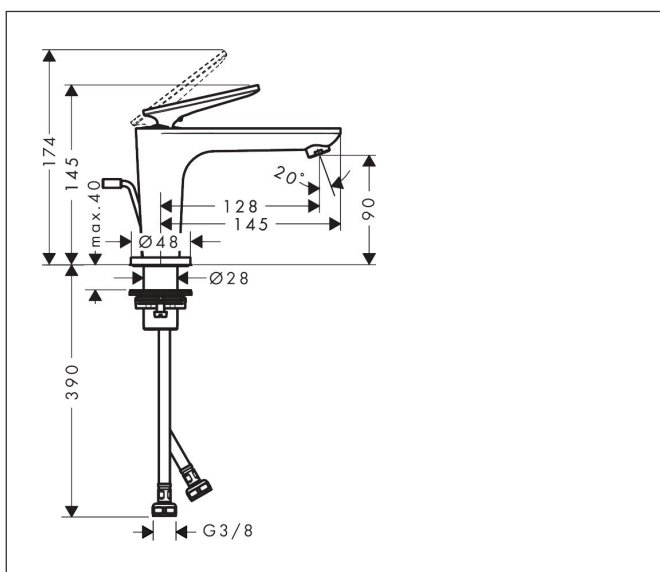

Merk	AXOR
Artikelnaam	AXOR Citterio C ééngreeps fonteinmengkraan 90 CoolStart met PopUp trekwaste en Cubic Cut
Art.nr.	49011670
Oppervlakte	Mat zwart
Netto prijs	497,25 EUR

Product foto

Kenmerken

- ComfortZone: 90
- voorsprong uitloop 128 mm
- uitloophoogte: 90 mm
- greepvariant: rechte greep
- vaste uitloop
- straalsoort: normale straal
- maximale doorstroomhoeveelheid bij 3 bar: 5 l/min
- keramisch kardoes
- pop-up afvoergarnituur G 1 ¼
- koud water met de greep in de middenpositie, bespaart energie en kosten
- EU taxonomie: max 6l/min - draagt substantieel bij aan duurzaamheid

Maat tekeningen

Technologie

Certificaat

Merk AXOR
Artikelnaam **AXOR Citterio C** ééngreeps fonteinmengkraan 90 CoolStart met PopUp trekwaste en Cubic Cut
Art.nr. 49011670
Oppervlakte Mat zwart
Netto prijs 497,25 EUR

Stroomschema

Merk	AXOR
Artikelnaam	AXOR Citterio C ééngreeps fonteinmengkraan 90 CoolStart met PopUp trekwaste en Cubic Cut
Art.nr.	49011670
Oppervlakte	Mat zwart
Netto prijs	497,25 EUR

Explosietekening voor bouwjaar: >06/24

Merk	AXOR
Artikelnaam	AXOR Citterio C ééngreeps fonteinmengkraan 90 CoolStart met PopUp trekwaste en Cubic Cut
Art.nr.	49011670
Oppervlakte	Mat zwart
Netto prijs	497,25 EUR

Onderdelen voor bouwjaar: >06/24