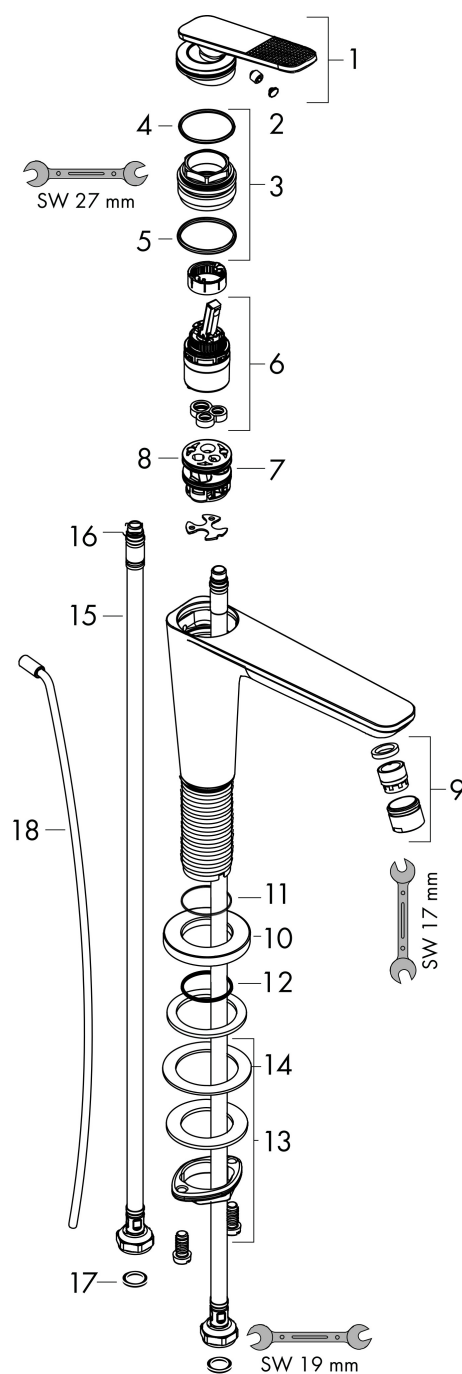

Merk	AXOR
Artikelnaam	AXOR Citterio C ééngreeps fonteinmengkraan 90 CoolStart met PopUp trekwaste en Cubic Cut
Art.nr.	49011670
Oppervlakte	Mat zwart
Netto prijs	497,25 EUR

Product foto

Kenmerken

- ComfortZone: 90
- voorsprong uitloop 128 mm
- uitloophoogte: 90 mm
- greepvariant: rechte greep
- vaste uitloop
- straalsoort: normale straal
- maximale doorstroomhoeveelheid bij 3 bar: 5 l/min
- keramisch kardoes
- pop-up afvoergarnituur G 1 ¼
- koud water met de greep in de middenpositie, bespaart energie en kosten
- EU taxonomie: max 6l/min - draagt substantieel bij aan duurzaamheid

Maat tekeningen

Technologie

Certificaat

Merk AXOR
Artikelnaam **AXOR Citterio C** ééngreeps fonteinmengkraan 90 CoolStart met PopUp trekwaste en Cubic Cut
Art.nr. 49011670
Oppervlakte Mat zwart
Netto prijs 497,25 EUR

Stroomschema

Merk	AXOR
Artikelnaam	AXOR Citterio C ééngreeps fonteinmengkraan 90 CoolStart met PopUp trekwaste en Cubic Cut
Art.nr.	49011670
Oppervlakte	Mat zwart
Netto prijs	497,25 EUR

Explosietekening voor bouwjaar: >06/24

Pos	Beschrijving	Art.nr.	Prijs
1	greep	87797670	96,50
2	greepstop	93983670	
3	moer	94989000	7,70
4	O-ring 49x2	98412000	
5	O-ring 29x2	98391000	3,00
6	kardoes compl.	92900000	40,60
7	kardoesadapter	95975000	7,70
8	O-ring 23x2	98398000	3,00
9	perlator M18x1 (5 l/min)	95384670	
10	rozet	87795670	30,60
11	O-ring 26x4	92191000	3,00
12	O-ring 25x1,5	98146000	4,80
13	schachtbevestigingsset compl. (Ø 28)	92909000	32,70
14	stelring	97548000	3,00
15	aansluitslang 450 mm M8x0,75 G3/8	97206000	25,70
16	O-ring 6,6x1,6	93019000	3,00
17	dichtingsset	95581000	4,80
18	trekstang	96923670	38,60
a	afvoergarnituur	51302670	