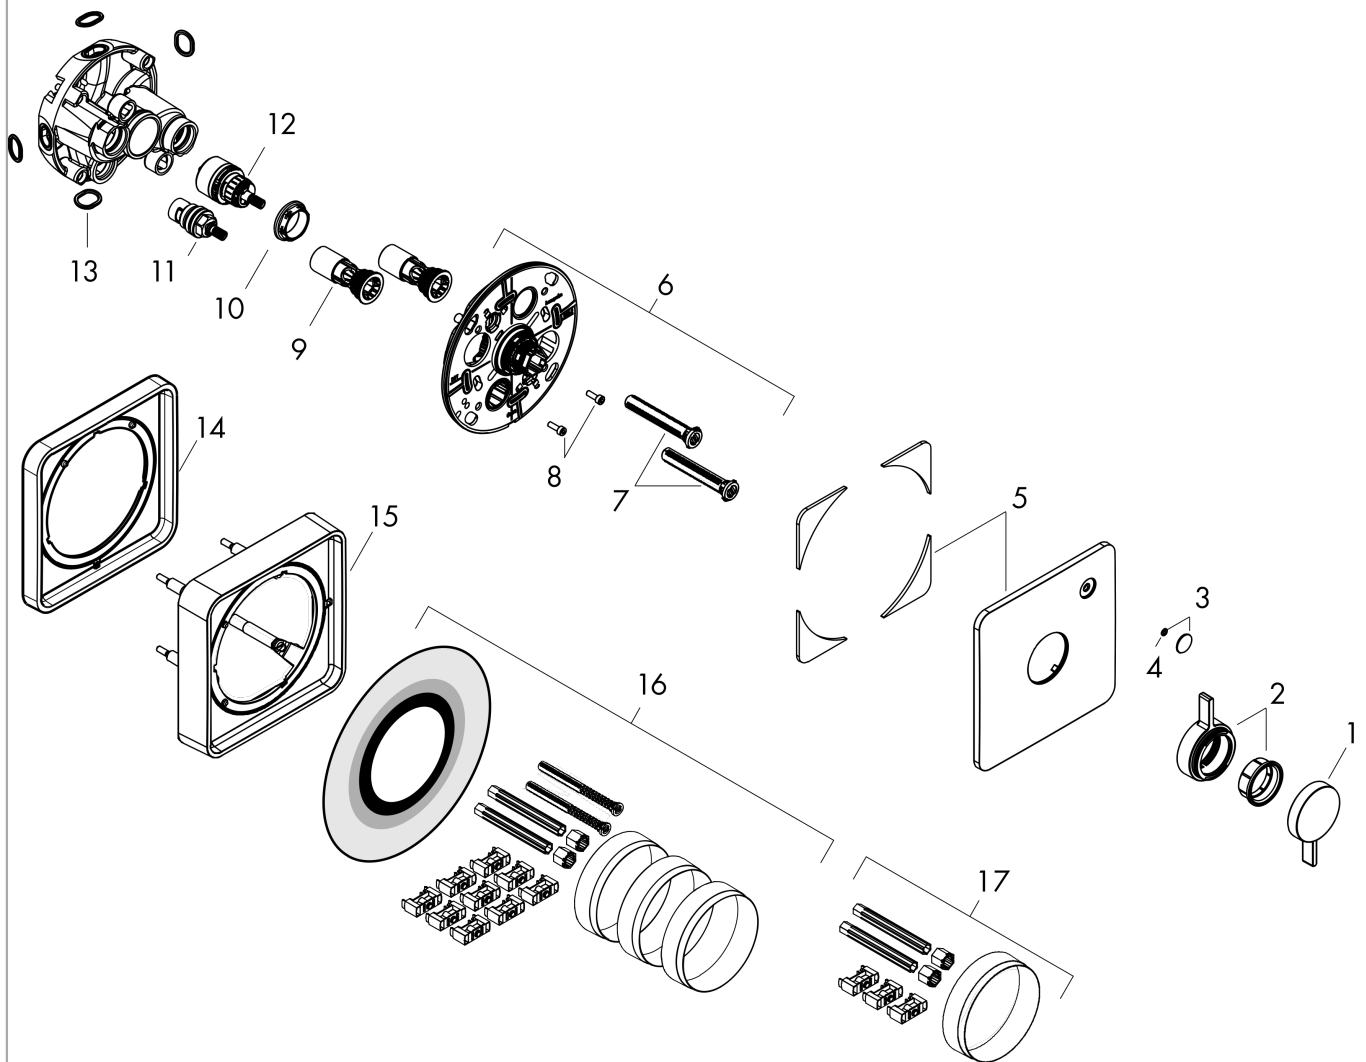

DuoTurn Q**inbouw mengkraan voor 1 functie**Oppervlak: **Brushed Bronze** Artikelnummer: **75614140****Beschrijving**

- 1 functie
- volumecontrole voor 1 functie
- maximale doorstroomhoeveelheid bij 3 bar: 29,5 l/min
- maximale doorstroomhoeveelheid bij 1 bar: 15 l/min
- keramisch kardoes voor temperatuurbediening, 1/2" keramische stopkraan
- vlak rozet voor meer ruimte in de douche
- eenvoudige installatie dankzij voorgemonteerd functieblok
- grepen altijd op dezelfde hoogte ongeacht de installatiediepte van het inbouwdeel
- rozet kan worden uitgelijnd met +/- 3°
- materiaal rozet: kunststof
- materiaal grepen: metaal
- minimale bedrijfsdruk: 1 bar
- maximale bedrijfsdruk: 10 bar
- mengkraan wordt geleverd met handdouche-knop
- aansluiting: inbouwdeel iBox universal 2 (# 01500180)
- Kiwa K6161_Mechanical Mixers EN817

Oppervlak: **Brushed Bronze** Artikelnummer: **75614140**

Doorstroomdiagram

DuoTurn Q

inbouw mengkraan voor 1 functie

Oppervlak: **Brushed Bronze**

Artikelnummer: **75614140**

Explosietekening

Bouwjaar: >09/23

DuoTurn Q

inbouw mengkraan voor 1 functie

Oppervlak: **Brushed Bronze** Artikelnummer: **75614140**

Reserveonderdelenlijst

Bouwjaar: >09/23

Regel	Beschrijving	Artikelnummer	Prijs incl. BTW	VE
1	greep	94913140	58,32 €	1
2	kraangreep	94914140	45,74 €	1
3	symbool ON/OFF	94926130	45,74 €	1
4	O-ring 3,1x1,6	94927000	5,69 €	1
5	rozet	94907140	92,57 €	1
6	rozetdrager	94918000	61,71 €	1
7	compensatieset	94930000	9,08 €	1
8	cilinderkopschroef M4x12	94929000	5,69 €	1
9	service eenheid	94928000	30,49 €	1
10	moer	98913000	19,72 €	1
11	bovendeel rechts sluitend	94009000	38,84 €	1
12	kardoes compl.	98303000	76,23 €	1
13	O-ring 16x2,5	98134000	3,51 €	1
14	verlengset 5 mm	13613140	-	1
15	verlengset 22 mm	13618140	-	1
16	verlengset 25 - 75 mm	13632000	-	1
17	verlengset 25 mm	13638000	-	1
a	Basisset	01500180	-	1
b	adapterset	13588000	-	1