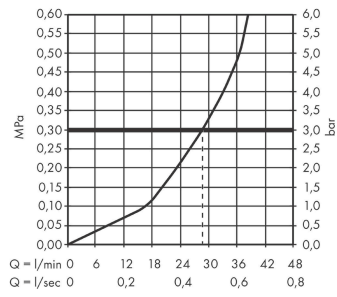

DuoTurn Q

inbouw mengkraan voor 1 functie

Oppervlak: **Brushed Bronze**   Artikelnummer: **75614140**

Doorstroomdiagram