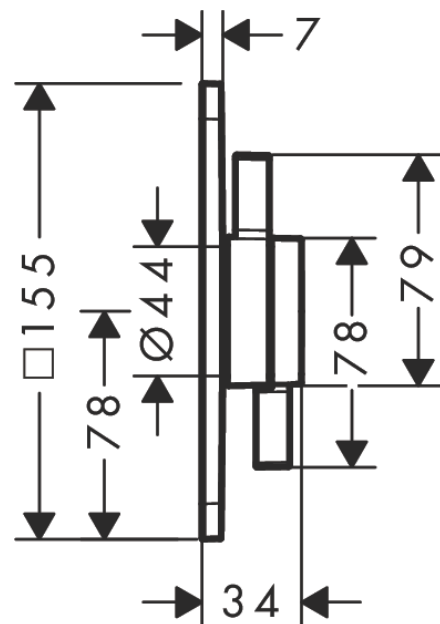

Maattekening