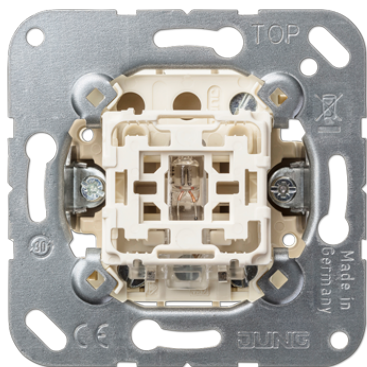

Productdatablad

Wipcontroleschakelaar (basiselement), universeel 1-polig of wissel

Artikelnr.

506-20 KOU

Wipcontroleschakelaar 20 AX 250 V ~ (basiselement)

met schroefklemmen voor massieve en soepele aders tot 4 mm²
 Nulleider noodzakelijk
 met glimlampje art.nr. 98-220

Uitvoering:

Universeel 1-polig of wissel

Vermogen SBL (self-ballasted lamps):

max. 250 W