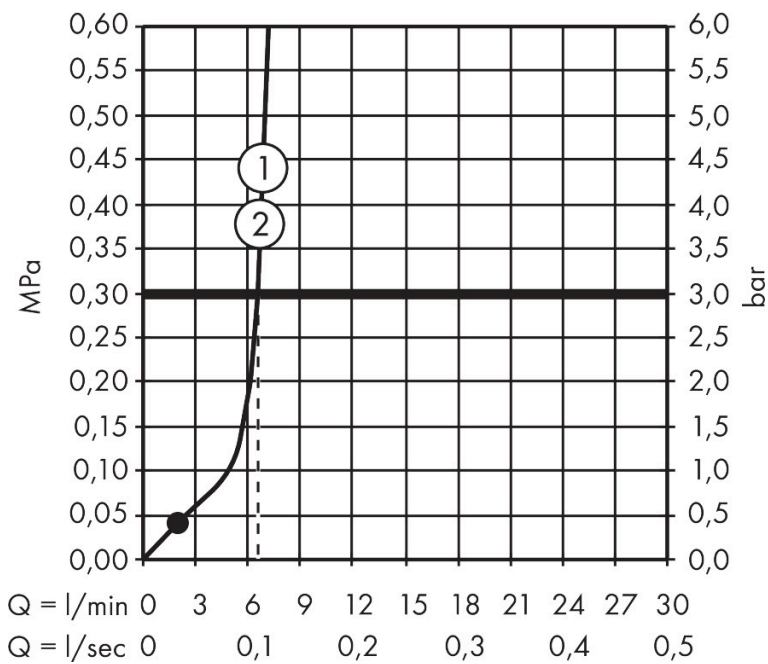

Merk hansgrohe
 Artikelnaam **Activera Select S** doucheset 95 2jet EcoSmart met glijstang 90 cm
 Art.nr. 28046670
 Oppervlakte mat zwart
 Netto prijs 103,48 EUR

Product foto

Maat tekeningen

Kenmerken

- bestaat uit: handdouche, schuifstuk, douchestang, doucheslang
- diameter handdouche 95 mm
- Rain, ImpactRain
- handige straalkeuze via Select-knop
- FlexPower: straalnoppen passen zich automatisch aan de waterdruk aan door te openen en te sluiten
- QuickClean+: voorkom kalkaanslag dankzij de elasticiteit van de straalnoppen
- traploos in hoogte verstelbaar
- doorstroomregelaar: 8 l/min (met mogelijke toleranties -20%)
- doorstroomhoeveelheid Rain bij 3 bar: 7,2 l/min
- doorstroomhoeveelheid ImpactRain sproeistand bij 3 bar: 6,5 l/min
- functie van: 3 l/min
- EasySplit: eenvoudiger repareren van het product
- in hoogte verstelbaar schuifstuk met vergrendelend push-schuifstuk
- schuifknop draaibaar op de buis voor links- of rechtsom draaien
- schuifstuk met vergrendelingsmechanisme
- wandhouders gemaakt van kunststof
- profielbuis: rond
- buislengte: 960 mm
- diameter glijstang: 22 mm
- boorafstand: 915 mm

Technologie

Straalsoorten

Certificaat

Merk hansgrohe
 Artikelnaam **Activera Select S** doucheset 95 2jet EcoSmart met glijstang 90 cm
 Art.nr. 28046670
 Oppervlakte mat zwart
 Netto prijs 103,48 EUR

Stroomschema

- 1 ImpactRain
- 2 Rain krachtige regenstraal
- 3 ImpactRain + Booster
- 4 Rain + Booster

De verbruikswaarden werden in overeenstemming met de praktijk met de bijbehorende armaturen (thermostaat/mengkraan/inbouwventiel) gemeten.

Merk	hansgrohe
Artikelnaam	Activera Select S doucheset 95 2jet EcoSmart met glijstang 90 cm
Art.nr.	28046670
Oppervlakte	mat zwart
Netto prijs	103,48 EUR

Explosietekening voor bouwjaar: >06/25

Merk hansgrohe
 Artikelnaam **Activera Select S** doucheset 95 2jet EcoSmart met glijstang 90 cm
 Art.nr. 28046670
 Oppervlakte mat zwart
 Netto prijs 103,48 EUR