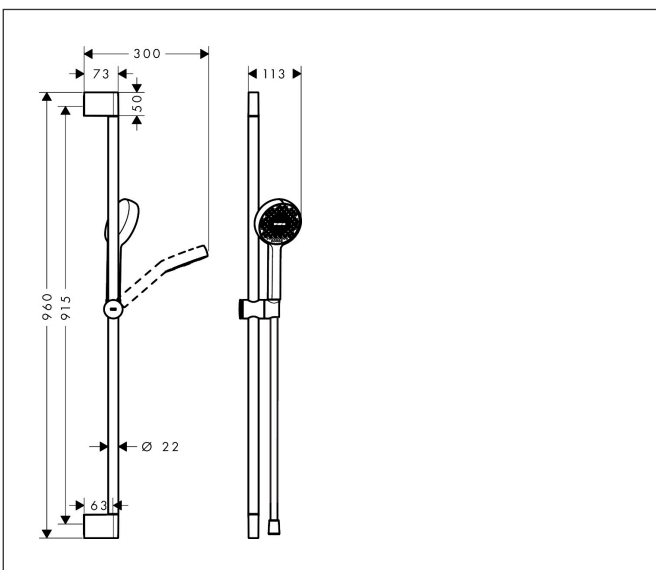

Merk hansgrohe
 Artikelnaam **Activera Select S** doucheset 95 2jet EcoSmart met glijstang 90 cm
 Art.nr. 28046670
 Oppervlakte mat zwart
 Netto prijs 103,48 EUR

Product foto

Maat tekeningen

Kenmerken

- bestaat uit: handdouche, schuifstuk, douchestang, doucheslang
- diameter handdouche 95 mm
- Rain, ImpactRain
- handige straalkeuze via Select-knop
- FlexPower: straalnoppen passen zich automatisch aan de waterdruk aan door te openen en te sluiten
- QuickClean+: voorkom kalkaanslag dankzij de elasticiteit van de straalnoppen
- traploos in hoogte verstelbaar
- doorstroomregelaar: 8 l/min (met mogelijke toleranties -20%)
- doorstroomhoeveelheid Rain bij 3 bar: 7,2 l/min
- doorstroomhoeveelheid ImpactRain sproeistand bij 3 bar: 6,5 l/min
- functie van: 3 l/min
- EasySplit: eenvoudiger repareren van het product
- in hoogte verstelbaar schuifstuk met vergrendelend push-schuifstuk
- schuifknop draaibaar op de buis voor links- of rechtsom draaien
- schuifstuk met vergrendelingsmechanisme
- wandhouders gemaakt van kunststof
- profielbuis: rond
- buislengte: 960 mm
- diameter glijstang: 22 mm
- boorafstand: 915 mm

Technologie

Straalsoorten

Certificaat

Merk hansgrohe
 Artikelnaam **Activera Select S** doucheset 95 2jet EcoSmart met glijstang 90 cm
 Art.nr. 28046670
 Oppervlakte mat zwart
 Netto prijs 103,48 EUR

Stroomschema

Merk	hansgrohe
Artikelnaam	Activera Select S doucheset 95 2jet EcoSmart met glijstang 90 cm
Art.nr.	28046670
Oppervlakte	mat zwart
Netto prijs	103,48 EUR

Explosietekening voor bouwjaar: >06/25

Merk hansgrohe
 Artikelnaam **Activera Select S** doucheset 95 2jet EcoSmart met glijstang 90 cm
 Art.nr. 28046670
 Oppervlakte mat zwart
 Netto prijs 103,48 EUR