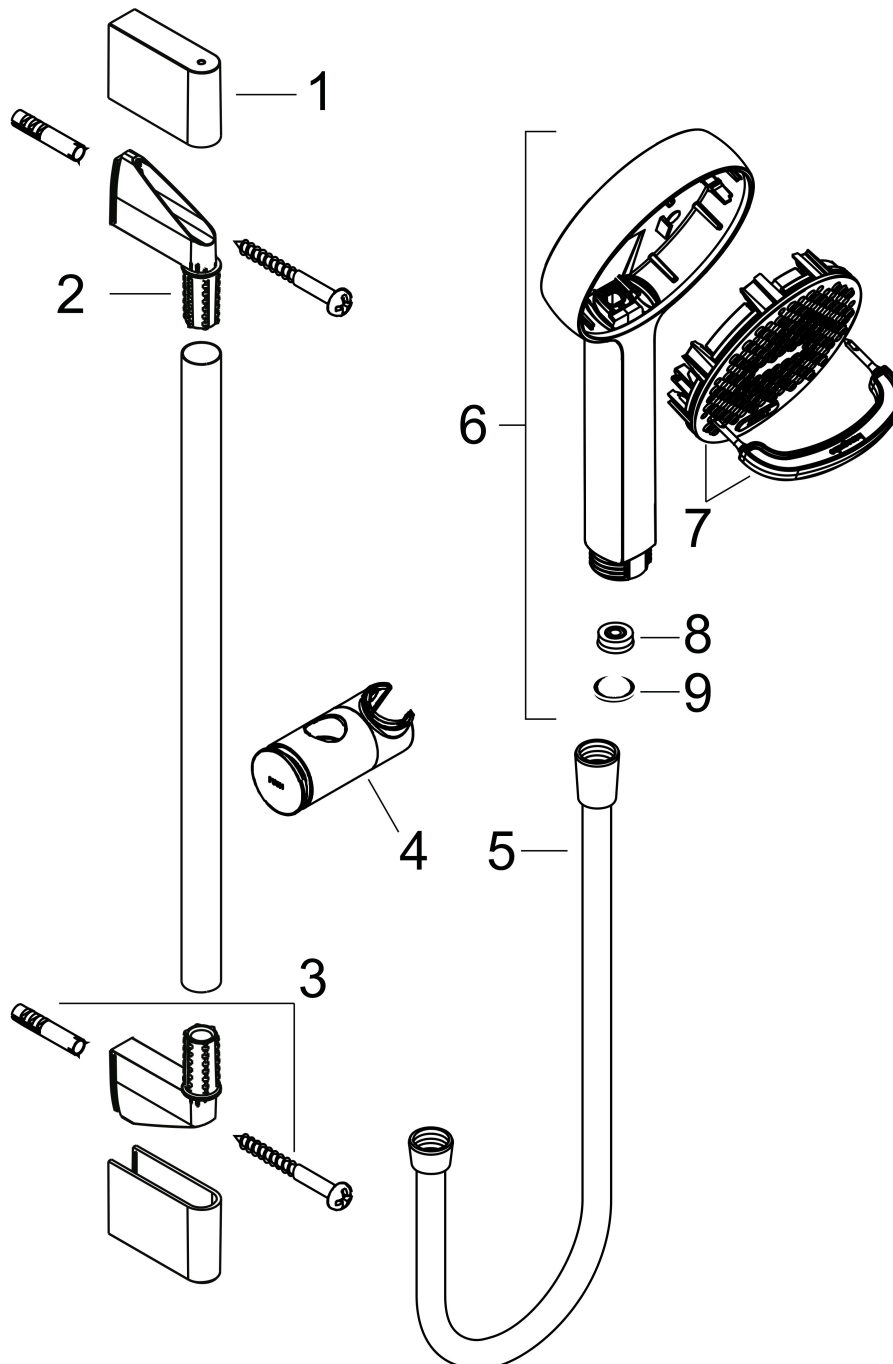

Merk hansgrohe
 Artikelnaam **Activera Select S** doucheset 95 2jet EcoSmart met glijstang 90 cm
 Art.nr. 28046670
 Oppervlakte mat zwart
 Netto prijs 103,48 EUR

Product foto

Maat tekeningen

Kenmerken

- bestaat uit: handdouche, schuifstuk, douchestang, doucheslang
- diameter handdouche 95 mm
- Rain, ImpactRain
- handige straalkeuze via Select-knop
- FlexPower: straalnoppen passen zich automatisch aan de waterdruk aan door te openen en te sluiten
- QuickClean+: voorkom kalkaanslag dankzij de elasticiteit van de straalnoppen
- traploos in hoogte verstelbaar
- doorstroomregelaar: 8 l/min (met mogelijke toleranties -20%)
- doorstroomhoeveelheid Rain bij 3 bar: 7,2 l/min
- doorstroomhoeveelheid ImpactRain sproeistand bij 3 bar: 6,5 l/min
- functie van: 3 l/min
- EasySplit: eenvoudiger repareren van het product
- in hoogte verstelbaar schuifstuk met vergrendelend push-schuifstuk
- schuifknop draaibaar op de buis voor links- of rechtsom draaien
- schuifstuk met vergrendelingsmechanisme
- wandhouders gemaakt van kunststof
- profielbuis: rond
- buislengte: 960 mm
- diameter glijstang: 22 mm
- boorafstand: 915 mm

Technologie

Straalsoorten

Certificaat

Merk hansgrohe
 Artikelnaam **Activera Select S** doucheset 95 2jet EcoSmart met glijstang 90 cm
 Art.nr. 28046670
 Oppervlakte mat zwart
 Netto prijs 103,48 EUR

Stroomschema

Merk	hansgrohe
Artikelnaam	Activera Select S doucheset 95 2jet EcoSmart met glijstang 90 cm
Art.nr.	28046670
Oppervlakte	mat zwart
Netto prijs	103,48 EUR

Explosietekening voor bouwjaar: >06/25

Merk hansgrohe
 Artikelnaam **Activera Select S** doucheset 95 2jet EcoSmart met glijstang 90 cm
 Art.nr. 28046670
 Oppervlakte mat zwart
 Netto prijs 103,48 EUR