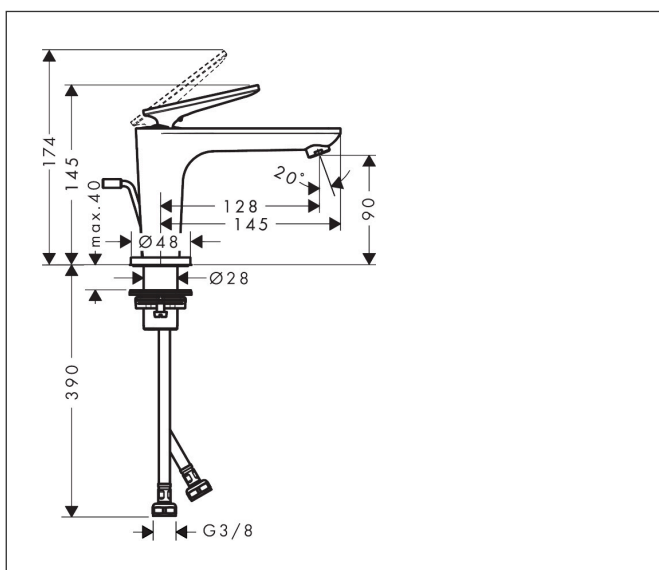

Merk	AXOR
Artikelnaam	AXOR Citterio C ééngreeps fonteinmengkraan 90 CoolStart met PopUp trekwaste en Cubic Cut
Art.nr.	49011820
Oppervlakte	Brushed Nickel
Netto prijs	532,77 EUR

Product foto

Kenmerken

- ComfortZone: 90
- voorsprong uitloop 128 mm
- uitloophoogte: 90 mm
- greepvariant: rechte greep
- vaste uitloop
- straalsoort: normale straal
- maximale doorstroomhoeveelheid bij 3 bar: 5 l/min
- keramisch kardoes
- pop-up afvoergarnituur G 1 ¼
- koud water met de greep in de middenpositie, bespaart energie en kosten
- EU taxonomie: max 6l/min - draagt substantieel bij aan duurzaamheid

Maat tekeningen

Technologie

Certificaat

Merk	AXOR
Artikelnaam	AXOR Citterio C ééngreeps fonteinmengkraan 90 CoolStart met PopUp trekwaste en Cubic Cut
Art.nr.	49011820
Oppervlakte	Brushed Nickel
Netto prijs	532,77 EUR

Stroomschema

Merk	AXOR
Artikelnaam	AXOR Citterio C ééngreeps fonteinmengkraan 90 CoolStart met PopUp trekwaste en Cubic Cut
Art.nr.	49011820
Oppervlakte	Brushed Nickel
Netto prijs	532,77 EUR

Explosietekening voor bouwjaar: >06/24

Merk	AXOR
Artikelnaam	AXOR Citterio C ééngreeps fonteinmengkraan 90 CoolStart met PopUp trekwaste en Cubic Cut
Art.nr.	49011820
Oppervlakte	Brushed Nickel
Netto prijs	532,77 EUR

Onderdelen voor bouwjaar: >06/24