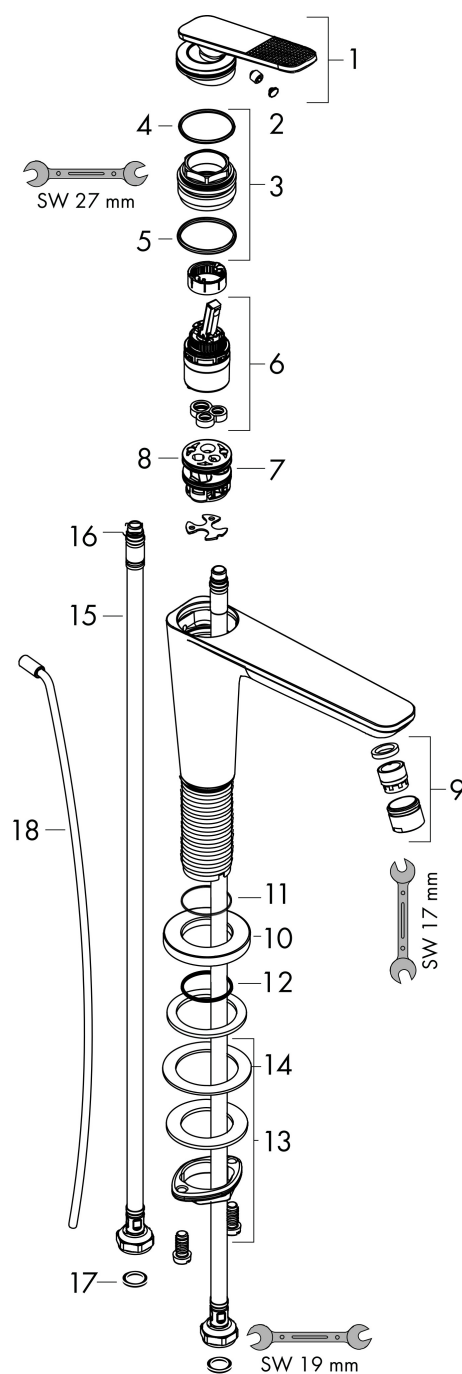

Merk	AXOR
Artikelnaam	AXOR Citterio C ééngreeps fonteinmengkraan 90 CoolStart met PopUp trekwaste en Cubic Cut
Art.nr.	49011820
Oppervlakte	Brushed Nickel
Netto prijs	532,77 EUR

Product foto

Kenmerken

- ComfortZone: 90
- voorsprong uitloop 128 mm
- uitloophoogte: 90 mm
- greepvariant: rechte greep
- vaste uitloop
- straalsoort: normale straal
- maximale doorstroomhoeveelheid bij 3 bar: 5 l/min
- keramisch kardoes
- pop-up afvoergarnituur G 1 ¼
- koud water met de greep in de middenpositie, bespaart energie en kosten
- EU taxonomie: max 6l/min - draagt substantieel bij aan duurzaamheid

Maat tekeningen

Technologie

Certificaat

Merk	AXOR
Artikelnaam	AXOR Citterio C ééngreeps fonteinmengkraan 90 CoolStart met PopUp trekwaste en Cubic Cut
Art.nr.	49011820
Oppervlakte	Brushed Nickel
Netto prijs	532,77 EUR

Stroomschema

Merk	AXOR
Artikelnaam	AXOR Citterio C ééngreeps fonteinmengkraan 90 CoolStart met PopUp trekwaste en Cubic Cut
Art.nr.	49011820
Oppervlakte	Brushed Nickel
Netto prijs	532,77 EUR

Explosietekening voor bouwjaar: >06/24

Pos	Beschrijving	Art.nr.	Prijs
1	greep	87797820	96,50
2	greepstop	93983000	7,70
3	moer	94989000	7,70
4	O-ring 49x2	98412000	
5	O-ring 29x2	98391000	3,00
6	kardoes compl.	92900000	40,60
7	kardoesadapter	95975000	7,70
8	O-ring 23x2	98398000	3,00
9	perlator M18x1 (5 l/min)	95384820	
10	rozet	87795820	30,60
11	O-ring 26x4	92191000	3,00
12	O-ring 25x1,5	98146000	4,80
13	schachtbevestigingsset compl. (Ø 28)	92909000	32,70
14	stelring	97548000	3,00
15	aansluitslang 450 mm M8x0,75 G3/8	97206000	25,70
16	O-ring 6,6x1,6	93019000	3,00
17	dichtingsset	95581000	4,80
18	trekstang	96923820	40,60
a	afvoergarnituur	51302820	139,03