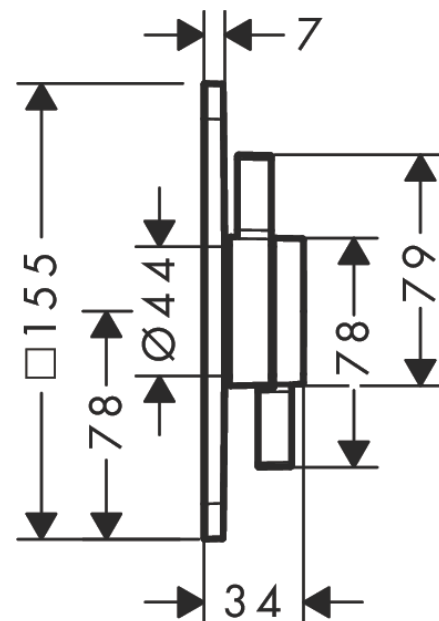

Maattekening