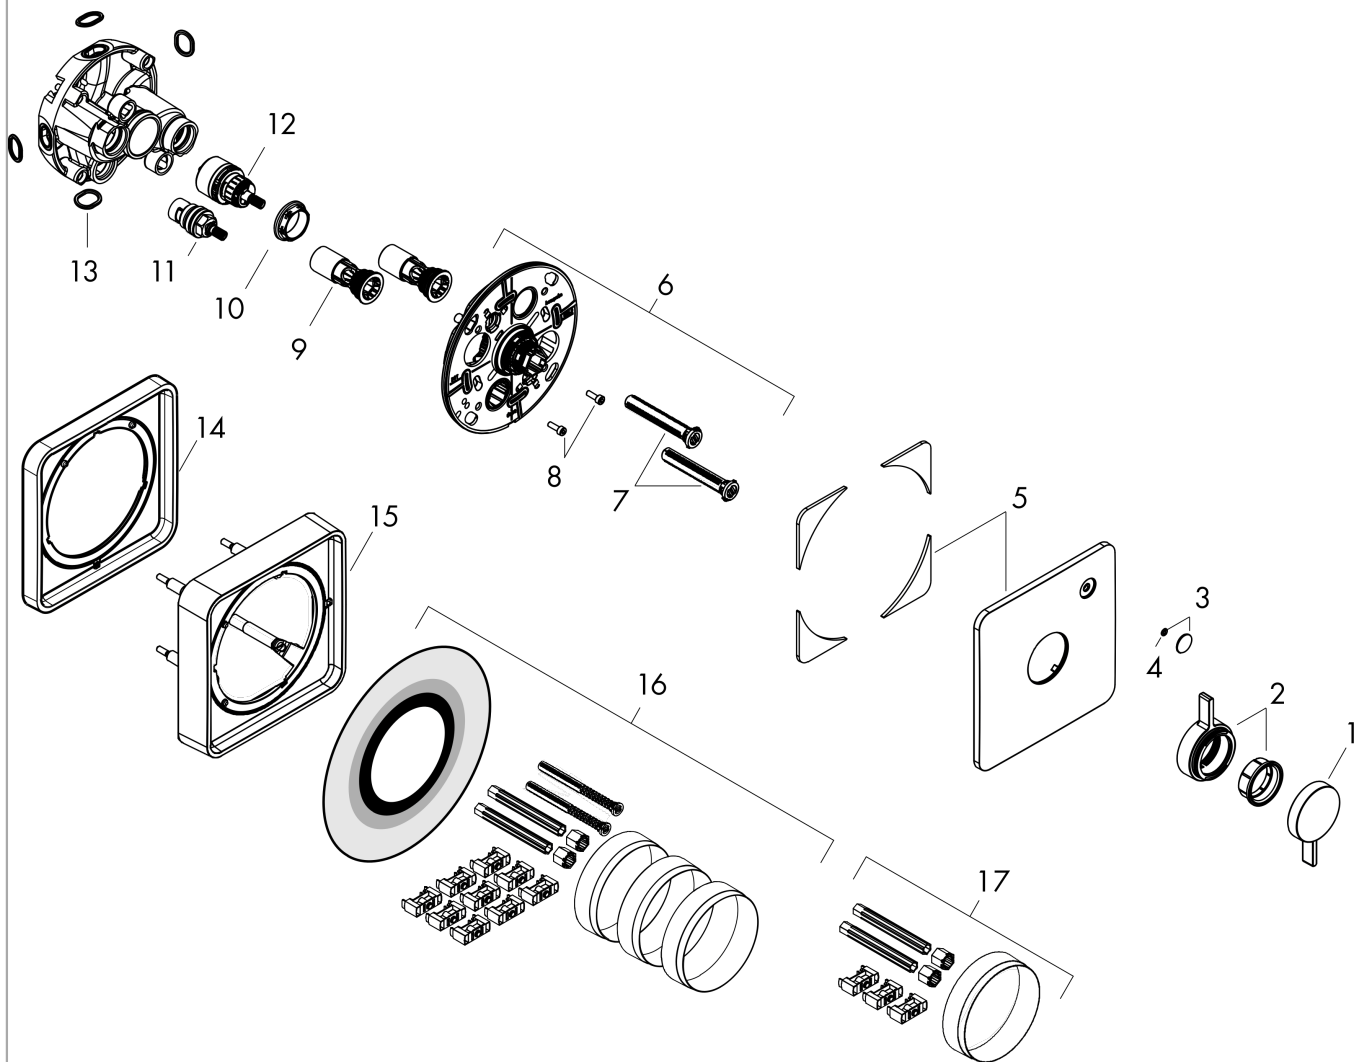

DuoTurn Q**inbouw mengkraan voor 1 functie**Oppervlak: **Mat zwart** Artikelnummer: **75614670****Beschrijving**

- 1 functie
- volumecontrole voor 1 functie
- maximale doorstroomhoeveelheid bij 3 bar: 29,5 l/min
- maximale doorstroomhoeveelheid bij 1 bar: 15 l/min
- keramisch kardoos voor temperatuurbediening, 1/2" keramische stopkraan
- vlak rozet voor meer ruimte in de douche
- eenvoudige installatie dankzij voorgemonteerd functieblok
- grepen altijd op dezelfde hoogte ongeacht de installatiediepte van het inbouwdeel
- rozet kan worden uitgelijnd met +/- 3°
- materiaal rozet: kunststof
- materiaal grepen: metaal
- minimale bedrijfsdruk: 1 bar
- maximale bedrijfsdruk: 10 bar
- mengkraan wordt geleverd met handdouche-knop
- aansluiting: inbouwdeel iBox universal 2 (# 01500180)
- Kiwa K6161_Mechanical Mixers EN817

Oppervlak: **Mat zwart** Artikelnummer: **75614670**

Doorstroomdiagram

DuoTurn Q

inbouw mengkraan voor 1 functie

Oppervlak: **Mat zwart** Artikelnummer: **75614670**

Explosietekening

Bouwjaar: >09/23

DuoTurn Q**inbouw mengkraan voor 1 functie**Oppervlak: **Mat zwart** Artikelnummer: **75614670****Reserveonderdelenlijst**

Bouwjaar: >09/23

Regel	Beschrijving	Artikelnummer	Prijs incl. BTW	VE
1	greep	94913670	58,32 €	1
2	kraangreep	94914670	45,74 €	1
3	symbool ON/OFF	94926670	45,74 €	1
4	O-ring 3,1x1,6	94927000	5,69 €	1
5	rozet	94907670	-	1
6	rozetdrager	94918000	61,71 €	1
7	compensatieset	94930000	9,08 €	1
8	cilinderkopschroef M4x12	94929000	5,69 €	1
9	service eenheid	94928000	30,49 €	1
10	moer	98913000	19,72 €	1
11	bovendeel rechts sluitend	94009000	38,84 €	1
12	kardoes compl.	98303000	76,23 €	1
13	O-ring 16x2,5	98134000	3,51 €	1
14	verlengset 5 mm	13613670	-	1
15	verlengset 22 mm	13618670	-	1
16	verlengset 25 - 75 mm	13632000	-	1
17	verlengset 25 mm	13638000	-	1
a	Basisset	01500180	-	1
b	adapterset	13588000	-	1