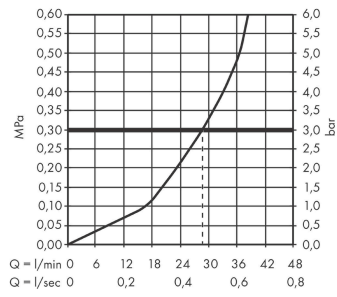

DuoTurn Q

inbouw mengkraan voor 1 functie

Oppervlak: **Mat zwart** Artikelnummer: **75614670**

Doorstroomdiagram