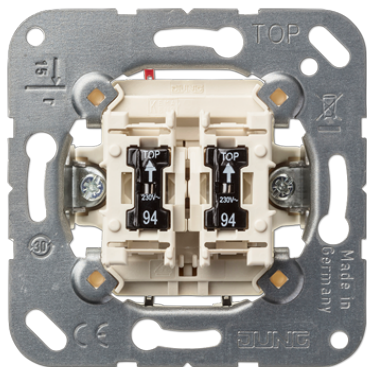

Productdatablad

WipSchakelaar (basiselement), serie inclusief 2 glimlampjes

Artikelnr.

505 U 5

WipSchakelaar 10 AX 250 V ~ (basiselement)

met insteekklemmen voor massieve aders tot 2,5 mm²

De schakelaar is verlicht in uitgeschakelde stand.
(Glimlampjes zonder spanningsonderbreking vanaf de voorzijde te verwisselen)

Uitvoering:

Serie inclusief 2 glimlampjes art.nr. 94

Vermogen SBL (self-ballasted lamps):

max. 100 W