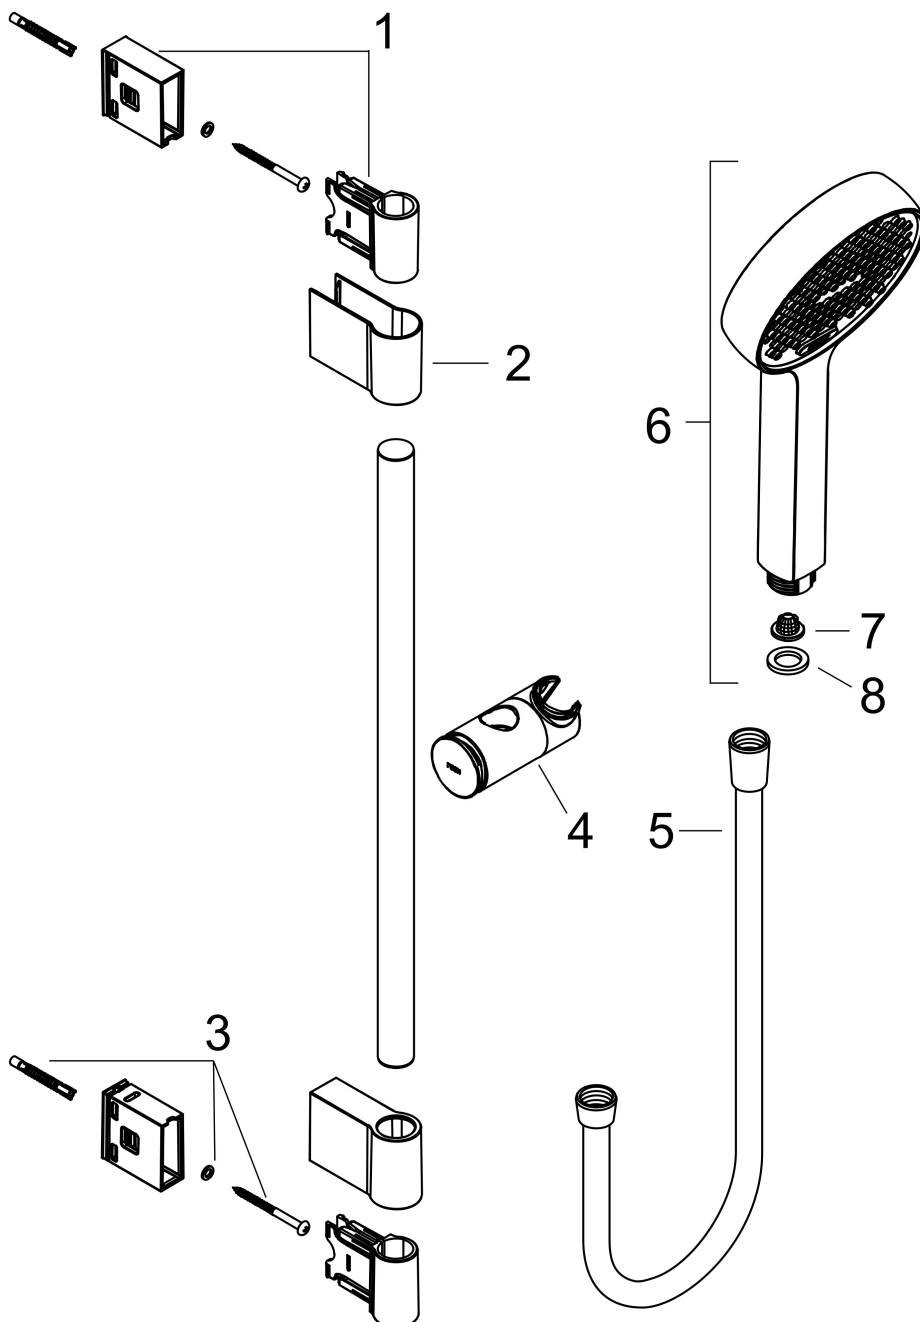

Merk	hansgrohe
Artikelnaam	Activera Select S doucheset 95 2jet EcoSmart met glijstang Varia 72 cm
Art.nr.	28048000
Oppervlakte	chrom
Netto prijs	81,70 EUR

Explosietekening voor bouwjaar: >06/25