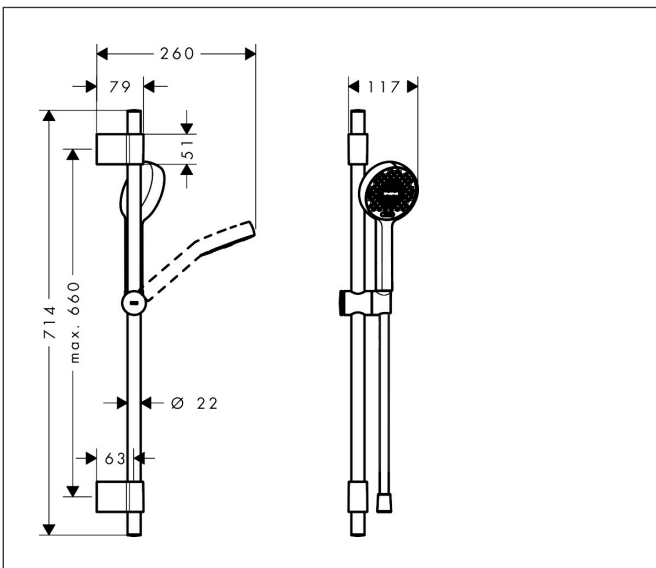

Merk	hansgrohe
Artikelnaam	<b>Activera Select S</b> doucheset 95 2jet EcoSmart met glijstang Varia 72 cm
Art.nr.	28048000
Oppervlakte	chrom
Netto prijs	81,70 EUR

## Maat tekeningen

## Kenmerken

- bestaat uit: handdouche, schuifstuk, douchestang, doucheslang
- diameter handdouche 95 mm
- Rain, ImpactRain
- handige straalkeuze via Select-knop
- FlexPower: straalnoppen passen zich automatisch aan de waterdruk aan door te openen en te sluiten
- QuickClean+: voorkom kalkaanslag dankzij de elasticiteit van de straalnoppen
- traploos in hoogte verstelbaar
- doorstroomregelaar: 8 l/min (met mogelijke toleranties -20%)
- doorstroomhoeveelheid Rain bij 3 bar: 7,2 l/min
- doorstroomhoeveelheid ImpactRain sproeistand bij 3 bar: 6,5 l/min
- functie van: 3 l/min
- EasySplit: eenvoudiger repareren van het product
- schuifknop draaibaar op de buis voor links- of rechtsom draaien
- in hoogte verstelbaar schuifstuk met vergrendelend push-schuifstuk
- schuifstuk met vergrendelingsmechanisme
- variabele wandhouder
- wandhouders gemaakt van kunststof
- profielbuis: rond
- buislengte: 714 mm
- diameter glijstang: 22 mm