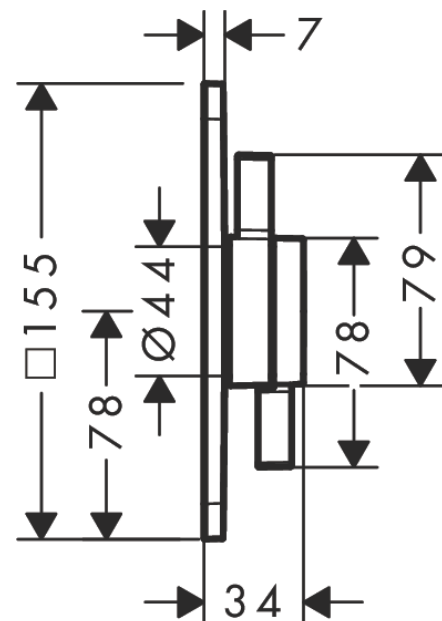

Maattekening