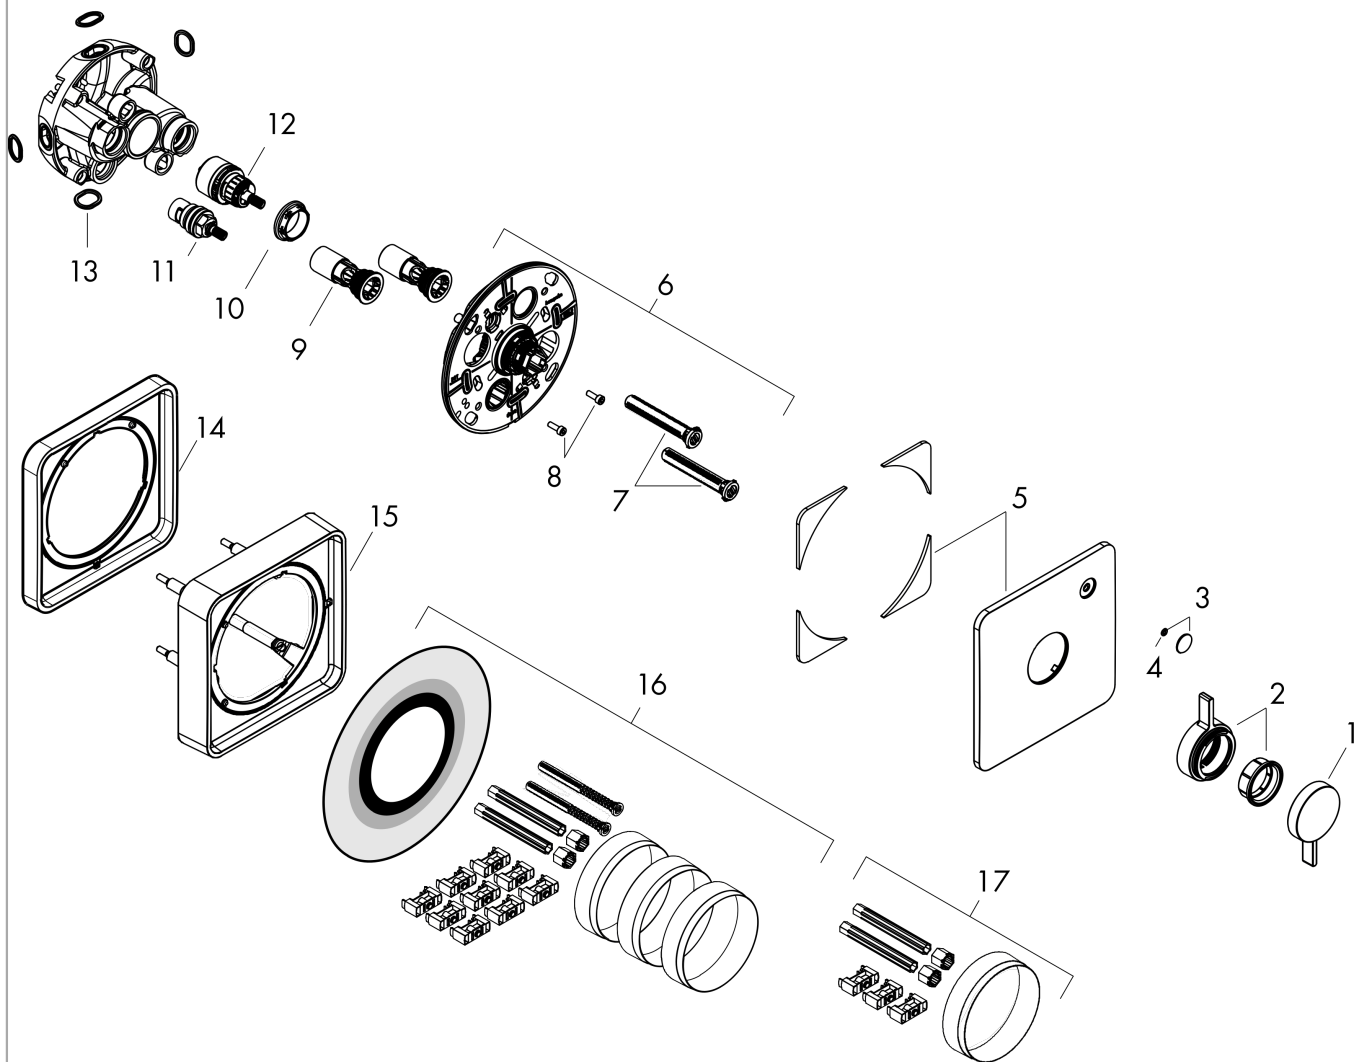

DuoTurn Q**inbouw mengkraan voor 1 functie**Oppervlak: **Mat wit** Artikelnummer: **75614700****Beschrijving**

- 1 functie
- volumecontrole voor 1 functie
- maximale doorstroomhoeveelheid bij 3 bar: 29,5 l/min
- maximale doorstroomhoeveelheid bij 1 bar: 15 l/min
- keramisch kardoos voor temperatuurbediening, 1/2" keramische stopkraan
- vlak rozet voor meer ruimte in de douche
- eenvoudige installatie dankzij voorgemonteerd functieblok
- grepen altijd op dezelfde hoogte ongeacht de installatiediepte van het inbouwdeel
- rozet kan worden uitgelijnd met +/- 3°
- materiaal rozet: kunststof
- materiaal grepen: metaal
- minimale bedrijfsdruk: 1 bar
- maximale bedrijfsdruk: 10 bar
- mengkraan wordt geleverd met handdouche-knop
- aansluiting: inbouwdeel iBox universal 2 (# 01500180)
- Kiwa K6161_Mechanical Mixers EN817

Oppervlak: **Mat wit** Artikelnummer: **75614700**

Doorstroomdiagram

DuoTurn Q
inbouw mengkraan voor 1 functie
 Oppervlak: **Mat wit** Artikelnummer: **75614700**

Explosietekening

Bouwjaar: >09/23

DuoTurn Q

inbouw mengkraan voor 1 functie

Oppervlak: **Mat wit** Artikelnummer: **75614700**

Reserveonderdelenlijst

Bouwjaar: >09/23

Regel	Beschrijving	Artikelnummer	Prijs incl. BTW	VE
1	greep	94913700	-	1
2	kraangreep	94914700	45,74 €	1
3	symbool ON/OFF	94926700	45,74 €	1
4	O-ring 3,1x1,6	94927000	5,69 €	1
5	rozet	94907700	92,57 €	1
6	rozetdrager	94918000	61,71 €	1
7	compensatieset	94930000	9,08 €	1
8	cilinderkopschroef M4x12	94929000	5,69 €	1
9	service eenheid	94928000	30,49 €	1
10	moer	98913000	19,72 €	1
11	bovendeel rechts sluitend	94009000	38,84 €	1
12	kardoes compl.	98303000	76,23 €	1
13	O-ring 16x2,5	98134000	3,51 €	1
14	verlengset 5 mm	13613700	-	1
15	verlengset 22 mm	13618700	-	1
16	verlengset 25 - 75 mm	13632000	-	1
17	verlengset 25 mm	13638000	-	1
a	Basisset	01500180	-	1
b	adapterset	13588000	-	1