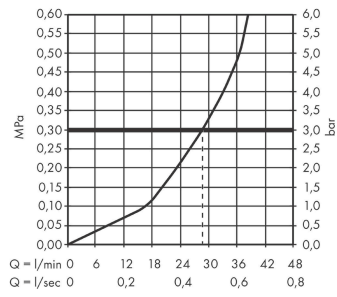

DuoTurn Q

inbouw mengkraan voor 1 functie

Oppervlak: **Mat wit** Artikelnummer: **75614700**

Doorstroomdiagram