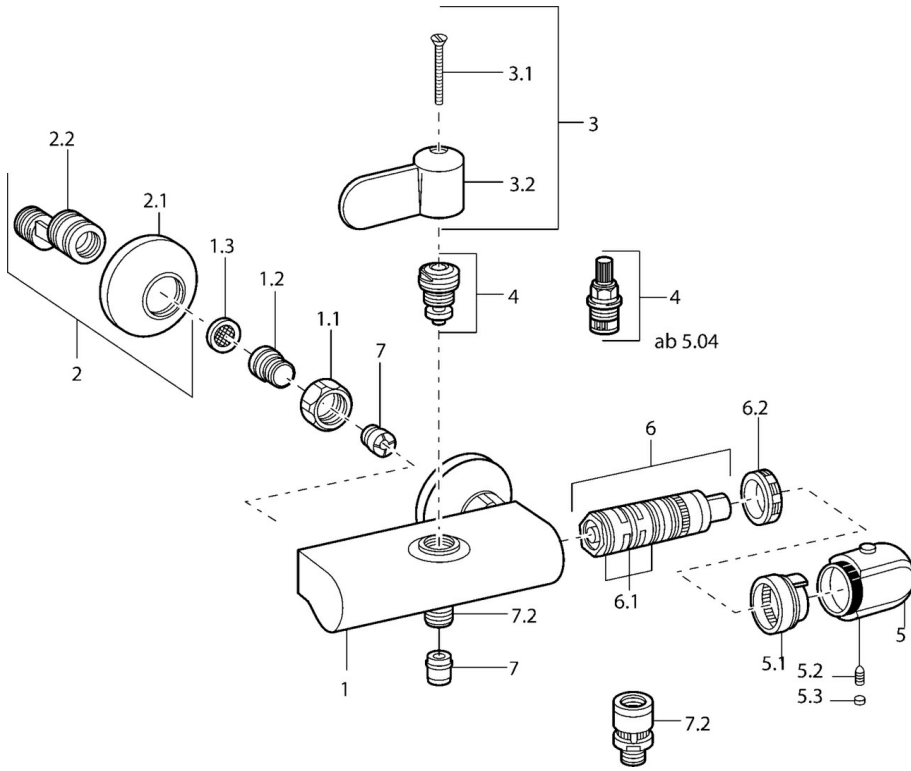

### Technische eigenschappen

DN-maat **DN15**  
Warmwatertoevoer **max. +80°C**  
Werkdruk **1-10 bar**  
Aansluitmaat **G1/2**  
Inbouwbreedte **cc150 ± 20 mm**  
Terugstroom beveiliging (EN1717) **EB**  
Materiaal **brass**

### SP08240202

	Naam	Code
1.1	Aansluiting moer, G3/4, AF30	59902230
1.2	Nippel	59911075
1.3	Filter dichting, G3/4	59911076
2	Afsluitb. Eccent. Koppel.+rosace., G1/2xG3/4 Chroom	59902034
2.1	Afdekplaat Chroom	59904796
3	Hendel Chroom	59911382
3	Hendel Chroom	59912712
3.1	Schroef, M5x40	59911378
3.1	Schroef, M4x12	59912714
4	Binnenwerk, G1/2, DN 15	59901530
4	Binnenwerk, G1/2, 90°, (2004-)	59912626
5	Temperatuur hendel, 38° limited Chroom	59911726
5	Temperatuur hendel Chroom	59911830
5.1	Temperature adjustment limiter	59911660
5.2	Schroef, M6x9.5	59901609
5.3	Binnendeel temperatuurhendel Chroom	59911840
6	Thermostaat/binnenwerk	59911525
6.1	O-ring, d 26x2	59911081
6.2	Schroefring, M34x1, SW32	59911082
7	Terugslagklep	59905714
7.2	Schroefdraad tepel, G1/2xM18x1	59911384
7.3	Vacuum beveiliging, DN15	59911330
N.I.	Thermostaat/binnenwerk, H/C reversed	59911527
N.I.	Temperatuur hendel, (2011-), disinfectie Chroom	59913869
N.I.	Rebound pin	59912005