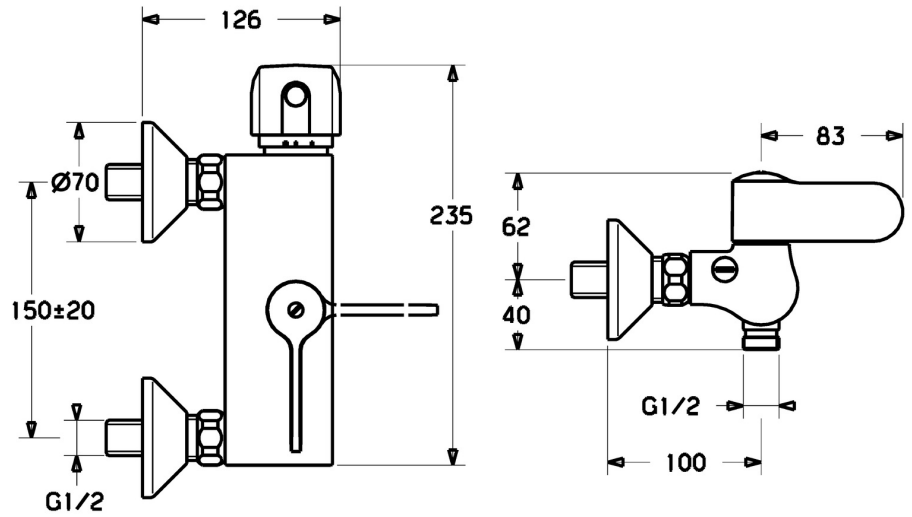

EAN: 4015474658585  
[static.hansa.com/08240202](https://static.hansa.com/08240202)

- Gezondheid en verzorging
- Thermostatisch
- Wandmontage
- Chrom
- Temperatuurgreep, Debietgreep, Veiligheidshendel
- Temperatuurbegrenzer (achteraf instelbaar), Veiligheidsblokkering tegen verbranden bij 38 °C
- Thermostatische temperatuurregeling, Vuilfilter(s), Terugslagklep
- S-koppelingen met rozetten, Geïntegreerd afsluitventiel
- Kraanhuis gemaakt van DZR messing, Oppervlakte met watercontact zonder nikkelcoating, Thermische desinfectie volgens DVGW W 551
- Ingebouwde beveiliging tegen terugstromen Voor gebruik in huis (conform DIN EN 1717)

## Technische gegevens

### Technische eigenschappen

DN-maat **DN15**  
Warmwatertoevoer **max. +80°C**  
Werkdruk **1-10 bar**  
Aansluitmaat **G1/2**  
Inbouwbreedte **cc150 ± 20 mm**  
Terugstroom beveiliging (EN1717) **EB**  
Materiaal **brass**