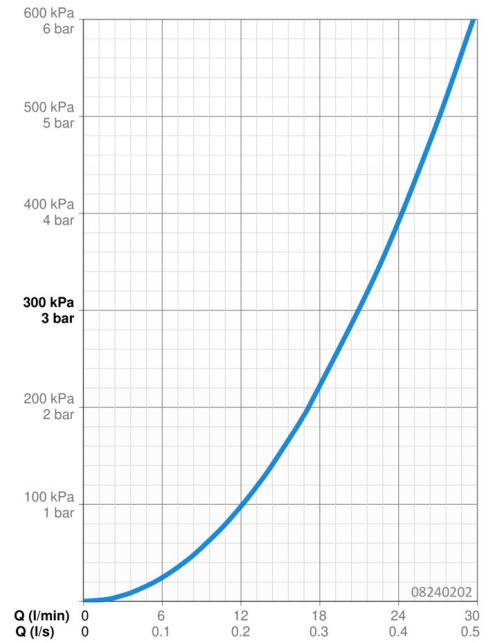

Technische gegevens

Doorstromingseigenschappen

Doorstroomhoeveelheid bij 3 bar **21.0 l/min**

Technische eigenschappen

DN-maat **DN15**
Warmwatertoevoer **max. +80°C**
Werkdruk **1-10 bar**
Aansluitmaat **G1/2**
Inbouwbreedte **cc150 ± 20 mm**
Terugstroom beveiliging (EN1717) **EB**
Materiaal **brass**

Voorschriften

EN-norm **EN 1111**
Geluidsklasse **I (ISO 3822)**

Toestemmingen en Verklaringen

ABP **PA-IX 10127/IA**