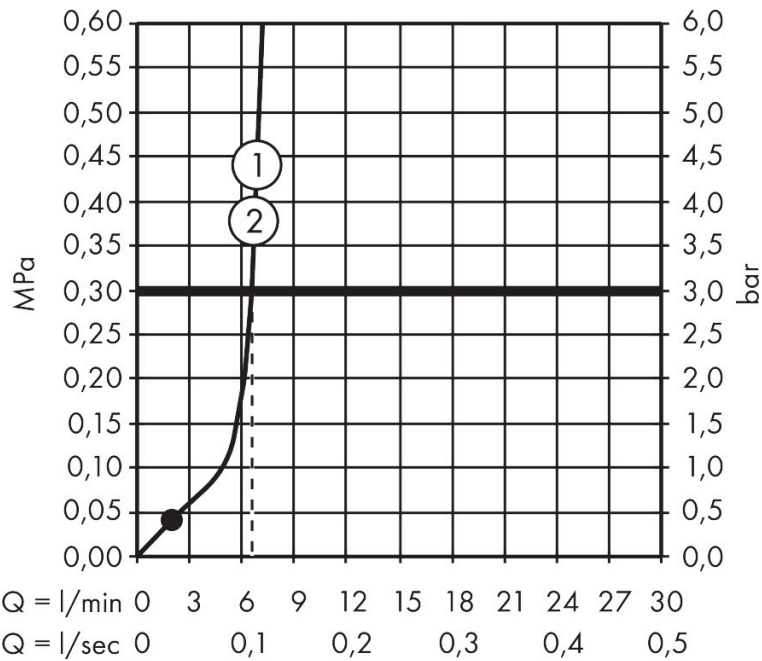

## Kenmerken

- bestaat uit: handdouche, schuifstuk, douchestang, doucheslang
- diameter handdouche 95 mm
- Rain, ImpactRain
- handige straalkeuze via Select-knop
- FlexPower: straalnoppen passen zich automatisch aan de waterdruk aan door te openen en te sluiten
- QuickClean+: voorkom kalkaanslag dankzij de elasticiteit van de straalnoppen
- traploos in hoogte verstelbaar
- doorstroomregelaar: 8 l/min (met mogelijke toleranties -20%)
- doorstroomhoeveelheid Rain bij 3 bar: 7,2 l/min
- doorstroomhoeveelheid ImpactRain sproeistand bij 3 bar: 6,5 l/min
- functie van: 3 l/min
- EasySplit: eenvoudiger repareren van het product
- schuifknop draaibaar op de buis voor links- of rechtsom draaien
- in hoogte verstelbaar schuifstuk met vergrendelend push-schuifstuk
- schuifstuk met vergrendelingsmechanisme
- variabele wandhouder
- wandhouders gemaakt van kunststof
- profielbuis: rond
- buislengte: 714 mm
- diameter glijstang: 22 mm

## Straalsoorten

Certificaat

Merk hansgrohe  
 Artikelnaam **Activera Select S** doucheset 95 2jet EcoSmart met glijstang Varia 72 cm  
 Art.nr. 28048670  
 Oppervlakte mat zwart  
 Netto prijs 102,15 EUR

## Stroomschema

- 1 ImpactRain
- 2 Rain krachtige regenstraal
- 3 ImpactRain + Booster
- 4 Rain + Booster

De verbruikswaarden werden in overeenstemming met de praktijk met de bijbehorende armaturen (thermostaat/mengkraan/inbouwventiel) gemeten.