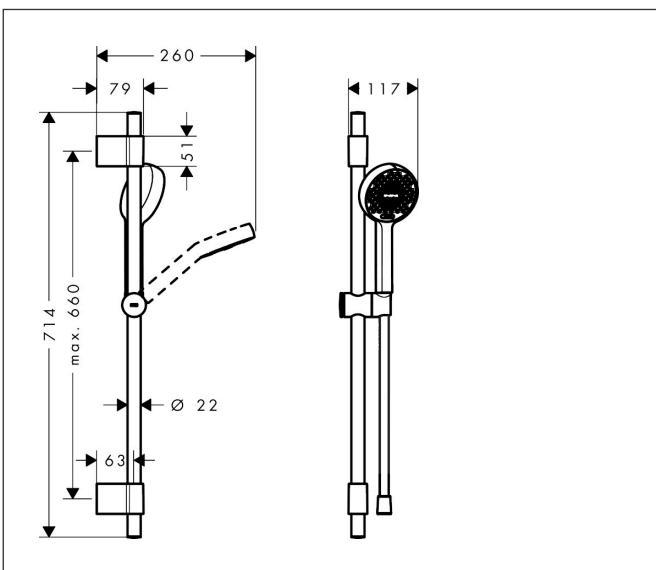

Merk hansgrohe  
 Artikelnaam **Activera Select S** doucheset 95 2jet EcoSmart met glijstang Varia 72 cm  
 Art.nr. 28048670  
 Oppervlakte mat zwart  
 Netto prijs 102,15 EUR

## Maat tekeningen

## Kenmerken

- bestaat uit: handdouche, schuifstuk, douchestang, doucheslang
- diameter handdouche 95 mm
- Rain, ImpactRain
- handige straalkeuze via Select-knop
- FlexPower: straalnoppen passen zich automatisch aan de waterdruk aan door te openen en te sluiten
- QuickClean+: voorkom kalkaanslag dankzij de elasticiteit van de straalnoppen
- traploos in hoogte verstelbaar
- doorstroomregelaar: 8 l/min (met mogelijke toleranties -20%)
- doorstroomhoeveelheid Rain bij 3 bar: 7,2 l/min
- doorstroomhoeveelheid ImpactRain sproeistand bij 3 bar: 6,5 l/min
- functie van: 3 l/min
- EasySplit: eenvoudiger repareren van het product
- schuifknop draaibaar op de buis voor links- of rechtsom draaien
- in hoogte verstelbaar schuifstuk met vergrendelend push-schuifstuk
- schuifstuk met vergrendelingsmechanisme
- variabele wandhouder
- wandhouders gemaakt van kunststof
- profielbuis: rond
- buislengte: 714 mm
- diameter glijstang: 22 mm