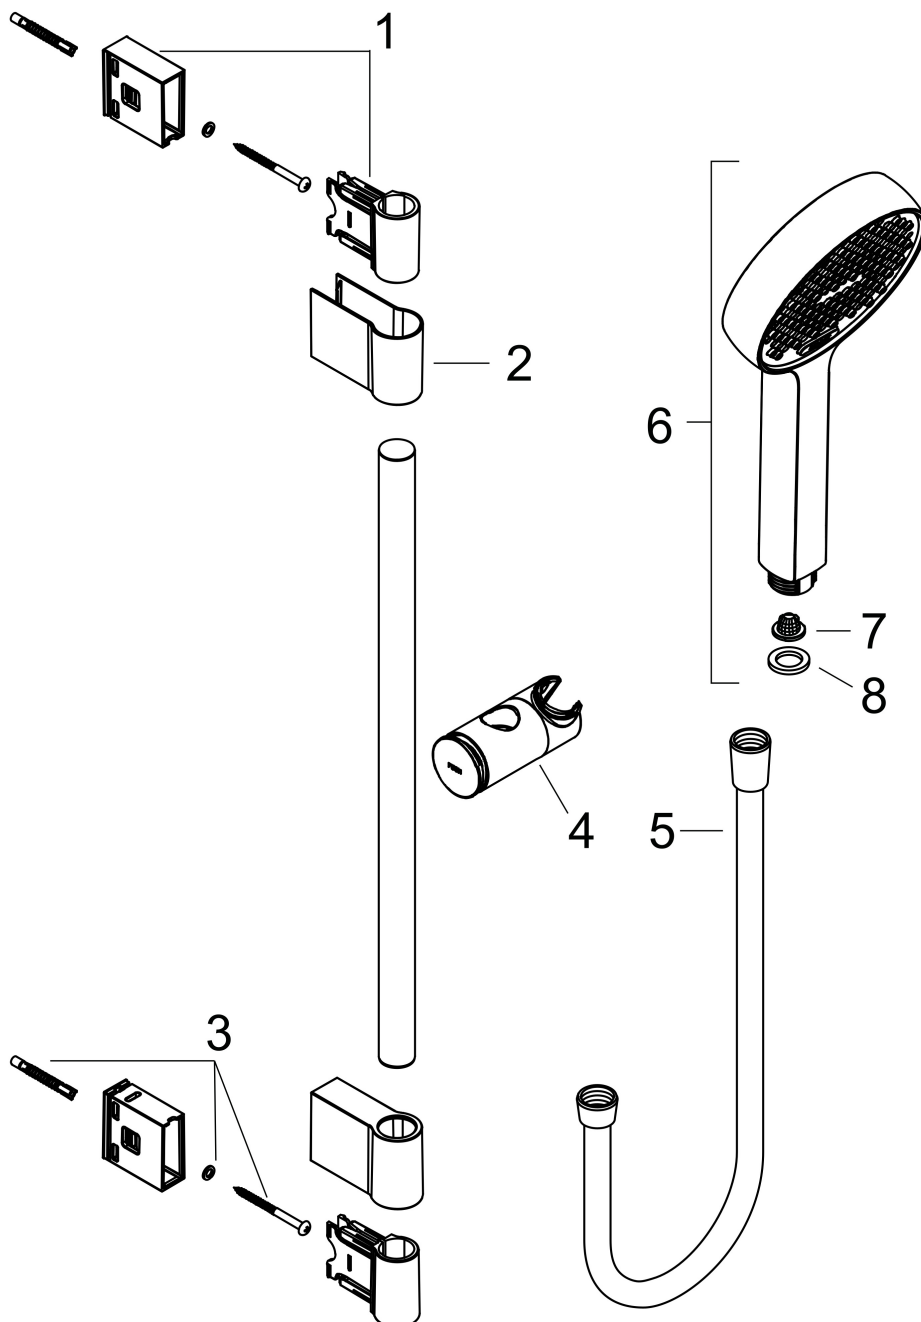

## Kenmerken

- bestaat uit: handdouche, schuifstuk, douchestang, doucheslang
- diameter handdouche 95 mm
- Rain, ImpactRain
- handige straalkeuze via Select-knop
- FlexPower: straalnoppen passen zich automatisch aan de waterdruk aan door te openen en te sluiten
- QuickClean+: voorkom kalkaanslag dankzij de elasticiteit van de straalnoppen
- traploos in hoogte verstelbaar
- doorstroomregelaar: 8 l/min (met mogelijke toleranties -20%)
- doorstroomhoeveelheid Rain bij 3 bar: 7,2 l/min
- doorstroomhoeveelheid ImpactRain sproeistand bij 3 bar: 6,5 l/min
- functie van: 3 l/min
- EasySplit: eenvoudiger repareren van het product
- schuifknop draaibaar op de buis voor links- of rechtsom draaien
- in hoogte verstelbaar schuifstuk met vergrendelend push-schuifstuk
- schuifstuk met vergrendelingsmechanisme
- variabele wandhouder
- wandhouders gemaakt van kunststof
- profielbuis: rond
- buislengte: 714 mm
- diameter glijstang: 22 mm

## Stroomschema

- 1 ImpactRain
- 2 Rain krachtige regenstraal
- 3 ImpactRain + Booster
- 4 Rain + Booster

De verbruikswaarden werden in overeenstemming met de praktijk met de bijbehorende armaturen (thermostaat/mengkraan/inbouwventiel) gemeten.

## Explosietekening voor bouwjaar: >06/25

Merk hansgrohe  
 Artikelnaam **Activera Select S** doucheset 95 2jet EcoSmart met glijstang Varia 72 cm  
 Art.nr. 28048670  
 Oppervlakte mat zwart  
 Netto prijs 102,15 EUR

## Onderdelen voor bouwjaar: >06/25

Pos	Beschrijving	Art.nr.	Prijs
1	afdekkap	92975670	31,82
2	wandsteun	92976670	
3	bevestigingsmateriaal	96179000	10,82
4	schuifstuk cpl.	93517677	51,06
5	doucheslang Isiflex'B 1,60 m	28276670	45,24
6	Handdouche	28033670	38,58
7	zeef	92672000	4,99
8	dichting	98058000	3,12