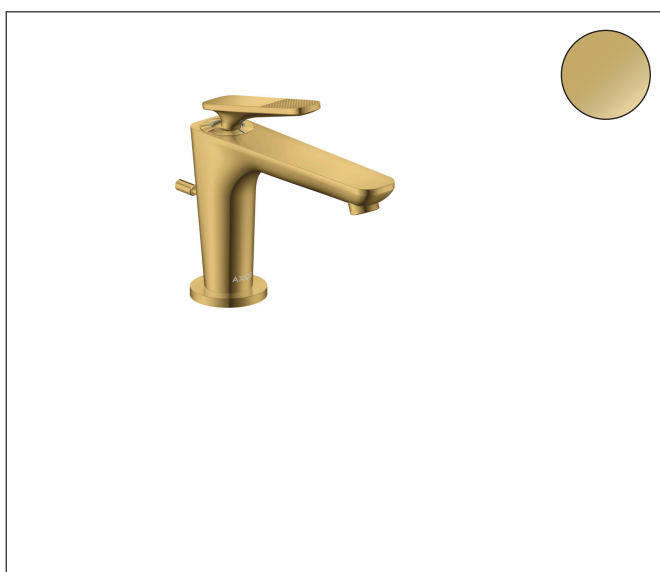

Merk	AXOR
Artikelnaam	AXOR Citterio C ééngreeps fonteinmengkraan 90 CoolStart met PopUp trekwaste en Cubic Cut
Art.nr.	49011990
Oppervlakte	Polished Gold Optic
Netto prijs	532,77 EUR

Product foto

Kenmerken

- ComfortZone: 90
- voorsprong uitloop 128 mm
- uitloophoogte: 90 mm
- greepvariant: rechte greep
- vaste uitloop
- straalsoort: normale straal
- maximale doorstroomhoeveelheid bij 3 bar: 5 l/min
- keramisch kardoes
- pop-up afvoergarnituur G 1 ¼
- koud water met de greep in de middenpositie, bespaart energie en kosten
- EU taxonomie: max 6l/min - draagt substantieel bij aan duurzaamheid

Maat tekeningen

Technologie

Certificaat

Merk AXOR
Artikelnaam **AXOR Citterio C** ééngreeps fonteinmengkraan 90 CoolStart met PopUp trekwaste en Cubic Cut
Art.nr. 49011990
Oppervlakte Polished Gold Optic
Netto prijs 532,77 EUR

Stroomschema

Merk	AXOR
Artikelnaam	AXOR Citterio C ééngreeps fonteinmengkraan 90 CoolStart met PopUp trekwaste en Cubic Cut
Art.nr.	49011990
Oppervlakte	Polished Gold Optic
Netto prijs	532,77 EUR

Explosietekening voor bouwjaar: >06/24