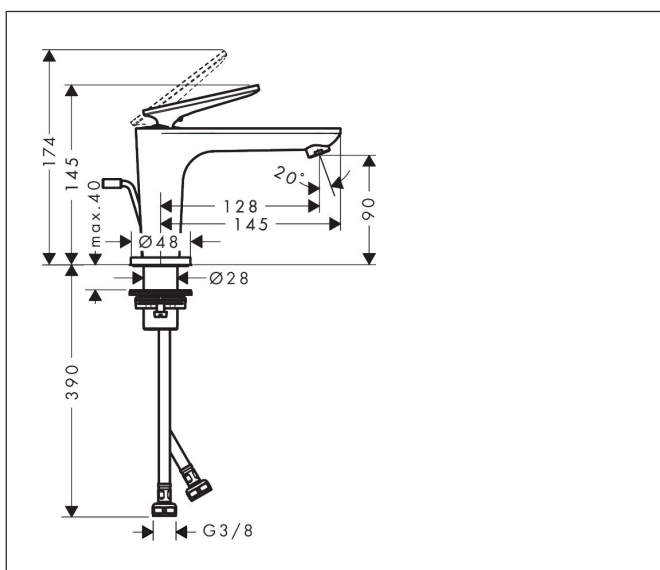

Merk	AXOR
Artikelnaam	AXOR Citterio C ééngreeps fonteinmengkraan 90 CoolStart met PopUp trekwaste en Cubic Cut
Art.nr.	49011990
Oppervlakte	Polished Gold Optic
Netto prijs	532,77 EUR

Product foto

Kenmerken

- ComfortZone: 90
- voorsprong uitloop 128 mm
- uitloophoogte: 90 mm
- greepvariant: rechte greep
- vaste uitloop
- straalsoort: normale straal
- maximale doorstroomhoeveelheid bij 3 bar: 5 l/min
- keramisch kardoes
- pop-up afvoergarnituur G 1 ¼
- koud water met de greep in de middenpositie, bespaart energie en kosten
- EU taxonomie: max 6l/min - draagt substantieel bij aan duurzaamheid

Maat tekeningen

Technologie

Certificaat

Merk AXOR
Artikelnaam **AXOR Citterio C** ééngreeps fonteinmengkraan 90 CoolStart met PopUp trekwaste en Cubic Cut
Art.nr. 49011990
Oppervlakte Polished Gold Optic
Netto prijs 532,77 EUR

Stroomschema

Merk	AXOR
Artikelnaam	AXOR Citterio C ééngreeps fonteinmengkraan 90 CoolStart met PopUp trekwaste en Cubic Cut
Art.nr.	49011990
Oppervlakte	Polished Gold Optic
Netto prijs	532,77 EUR

Explosietekening voor bouwjaar: >06/24