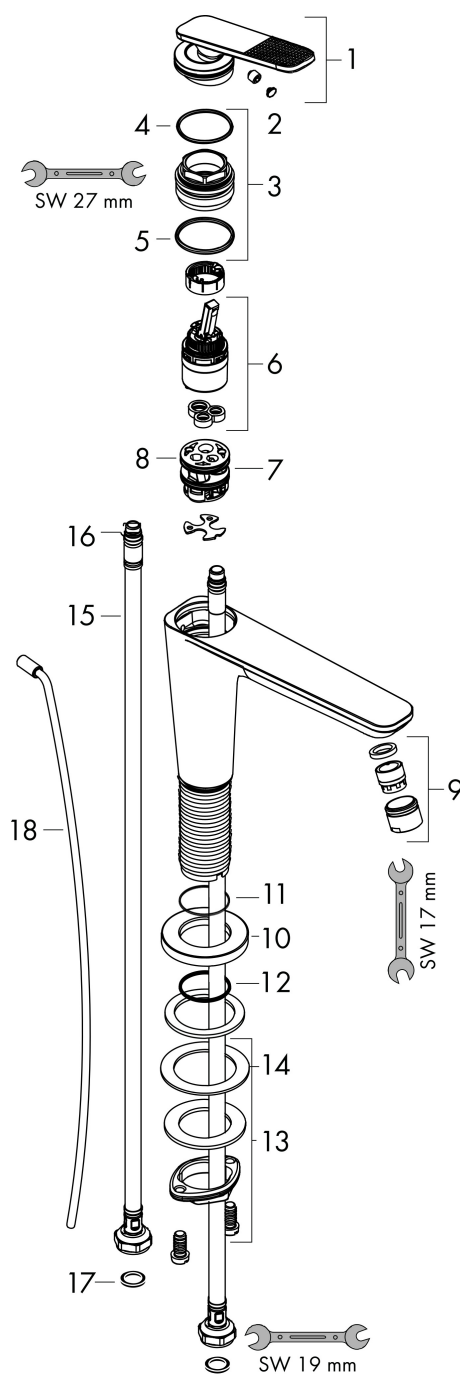

- ComfortZone: 90
- voorsprong uitloop 128 mm
- uitloophoogte: 90 mm
- greepvariant: rechte greep
- vaste uitloop
- straalsoort: normale straal
- maximale doorstroomhoeveelheid bij 3 bar: 5 l/min
- keramisch kardoes
- pop-up afvoergarnituur G 1 ¼
- koud water met de greep in de middenpositie, bespaart energie en kosten
- EU taxonomie: max 6l/min - draagt substantieel bij aan duurzaamheid

Maat tekeningen

Technologie

Certificaat

Merk AXOR
Artikelnaam **AXOR Citterio C** ééngreeps fonteinmengkraan 90 CoolStart met PopUp trekwaste en Cubic Cut
Art.nr. 49011990
Oppervlakte Polished Gold Optic
Netto prijs 532,77 EUR

Stroomschema

Merk	AXOR
Artikelnaam	AXOR Citterio C ééngreeps fonteinmengkraan 90 CoolStart met PopUp trekwaste en Cubic Cut
Art.nr.	49011990
Oppervlakte	Polished Gold Optic
Netto prijs	532,77 EUR

Explosietekening voor bouwjaar: >06/24

Pos	Beschrijving	Art.nr.	Prijs
1	greep	87797990	96,50
2	greepstop	93983000	7,70
3	moer	94989000	7,70
4	O-ring 49x2	98412000	
5	O-ring 29x2	98391000	3,00
6	kardoes compl.	92900000	40,60
7	kardoesadapter	95975000	7,70
8	O-ring 23x2	98398000	3,00
9	perlator M18x1 (5 l/min)	95384990	49,10
10	rozet	87795990	30,60
11	O-ring 26x4	92191000	3,00
12	O-ring 25x1,5	98146000	4,80
13	schachtbevestigingsset compl. (Ø 28)	92909000	32,70
14	stelring	97548000	3,00
15	aansluitslang 450 mm M8x0,75 G3/8	97206000	25,70
16	O-ring 6,6x1,6	93019000	3,00
17	dichtingsset	95581000	4,80
18	trekstang	96923990	38,60
a	afvoergarnituur	51302990	139,03