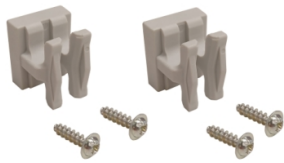

Productinformatieblad

Specificaties

PanelSet - Sluiting voor PLA behuizing met 2 deuren

NSYAEDPLA003G

EAN Code: 3606485422633

Prijs: 20,45 EUR

Hoofd

range	PanelSeT
product or component type	Stanggeleider
Applicatie	Multifunctioneel
Nominale afmetingen van de behuizing	-
montagezone	Op kast
bereik compatibiliteit	PanelSeT PLA kast: dubbele deur
apparatsamenstelling	Bevestigingsschroeven 2 x geleider
Quantity per set	Set van 2

Complementair

materiaal	Geleider: kunststof
kleur	Grijs (RAL 7035)
bevestigingsmethode	Schroef - op kastlichaam locatie

Verpakkingseenheid

Eenheidstype_van_verpakking_1	PCE
Aantal_eenheden_in_verpakking_1	1
verpakking_1_hoogte	3,000 cm
verpakking_1_breedte	10,000 cm
verpakking_1_lengte	7,000 cm
verpakking_1_gewicht	37,000 g
Eenheidstype_van_verpakking_2	CAR
Aantal_eenheden_in_verpakking_2	50
Package 2 Height	20,000 cm
Package 2 Width	28,500 cm
verpakking_2_lengte	28,500 cm
verpakking_2_gewicht	2,068 kg