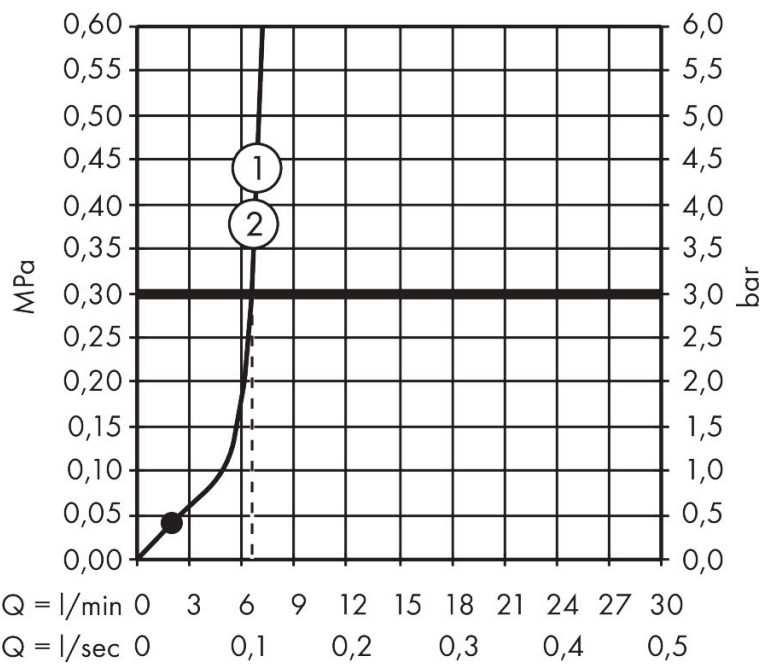

Merk	hansgrohe
Artikelnaam	Activera Select S doucheset 95 2jet EcoSmart met glijstang Varia 105 cm
Art.nr.	28050000
Oppervlakte	chrom
Netto prijs	89,44 EUR

Product foto

Maat tekeningen

Kenmerken

- bestaat uit: handdouche, schuifstuk, douchestang, doucheslang
- diameter handdouche 95 mm
- Rain, ImpactRain
- handige straalkeuze via Select-knop
- FlexPower: straalnoppen passen zich automatisch aan de waterdruk aan door te openen en te sluiten
- QuickClean+: voorkom kalkaanslag dankzij de elasticiteit van de straalnoppen
- traploos in hoogte verstelbaar
- doorstroomregelaar: 8 l/min (met mogelijke toleranties -20%)
- doorstroomhoeveelheid Rain bij 3 bar: 7,2 l/min
- doorstroomhoeveelheid ImpactRain sproeistand bij 3 bar: 6,5 l/min
- functie van: 3 l/min
- EasySplit: eenvoudiger repareren van het product
- schuifknop draaibaar op de buis voor links- of rechtsom draaien
- in hoogte verstelbaar schuifstuk met vergrendelend push-schuifstuk
- schuifstuk met vergrendelingsmechanisme
- variabele wandhouder
- wandhouders gemaakt van kunststof
- profielbuis: rond
- buislengte: 1044 mm
- diameter glijstang: 22 mm

Technologie

Straalsoorten

Certificaat

Merk hansgrohe
 Artikelnaam **Activera Select S** doucheset 95 2jet EcoSmart met glijstang Varia 105 cm
 Art.nr. 28050000
 Oppervlakte chroom
 Netto prijs 89,44 EUR

Stroomschema

- 1 ImpactRain
- 2 Rain krachtige regenstraal
- 3 ImpactRain + Booster
- 4 Rain + Booster

De verbruikswaarden werden in overeenstemming met de praktijk met de bijbehorende armaturen (thermostaat/mengkraan/inbouwventiel) gemeten.

Merk	hansgrohe
Artikelnaam	Activera Select S doucheset 95 2jet EcoSmart met glijstang Varia 105 cm
Art.nr.	28050000
Oppervlakte	chrom
Netto prijs	89,44 EUR

Explosietekening voor bouwjaar: >06/25

Merk hansgrohe
 Artikelnaam **Activera Select S** doucheset 95 2jet EcoSmart met glijstang Varia 105 cm
 Art.nr. 28050000
 Oppervlakte chroom
 Netto prijs 89,44 EUR