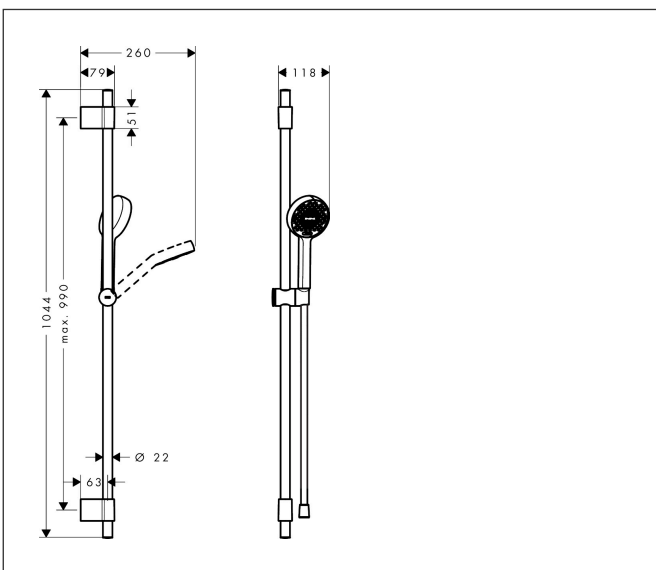

Merk	hansgrohe
Artikelnaam	Activera Select S doucheset 95 2jet EcoSmart met glijstang Varia 105 cm
Art.nr.	28050000
Oppervlakte	chrom
Netto prijs	89,44 EUR

Product foto

Maat tekeningen

Kenmerken

- bestaat uit: handdouche, schuifstuk, douchestang, doucheslang
- diameter handdouche 95 mm
- Rain, ImpactRain
- handige straalkeuze via Select-knop
- FlexPower: straalnoppen passen zich automatisch aan de waterdruk aan door te openen en te sluiten
- QuickClean+: voorkom kalkaanslag dankzij de elasticiteit van de straalnoppen
- traploos in hoogte verstelbaar
- doorstroomregelaar: 8 l/min (met mogelijke toleranties -20%)
- doorstroomhoeveelheid Rain bij 3 bar: 7,2 l/min
- doorstroomhoeveelheid ImpactRain sproeistand bij 3 bar: 6,5 l/min
- functie van: 3 l/min
- EasySplit: eenvoudiger repareren van het product
- schuifknop draaibaar op de buis voor links- of rechtsom draaien
- in hoogte verstelbaar schuifstuk met vergrendelend push-schuifstuk
- schuifstuk met vergrendelingsmechanisme
- variabele wandhouder
- wandhouders gemaakt van kunststof
- profielbuis: rond
- buislengte: 1044 mm
- diameter glijstang: 22 mm

Technologie

Straalsoorten

Certificaat

Merk hansgrohe
 Artikelnaam **Activera Select S** doucheset 95 2jet EcoSmart met glijstang Varia 105 cm
 Art.nr. 28050000
 Oppervlakte chroom
 Netto prijs 89,44 EUR

Stroomschema

Merk	hansgrohe
Artikelnaam	Activera Select S doucheset 95 2jet EcoSmart met glijstang Varia 105 cm
Art.nr.	28050000
Oppervlakte	chrom
Netto prijs	89,44 EUR

Explosietekening voor bouwjaar: >06/25

Merk hansgrohe
 Artikelnaam **Activera Select S** doucheset 95 2jet EcoSmart met glijstang Varia 105 cm
 Art.nr. 28050000
 Oppervlakte chroom
 Netto prijs 89,44 EUR