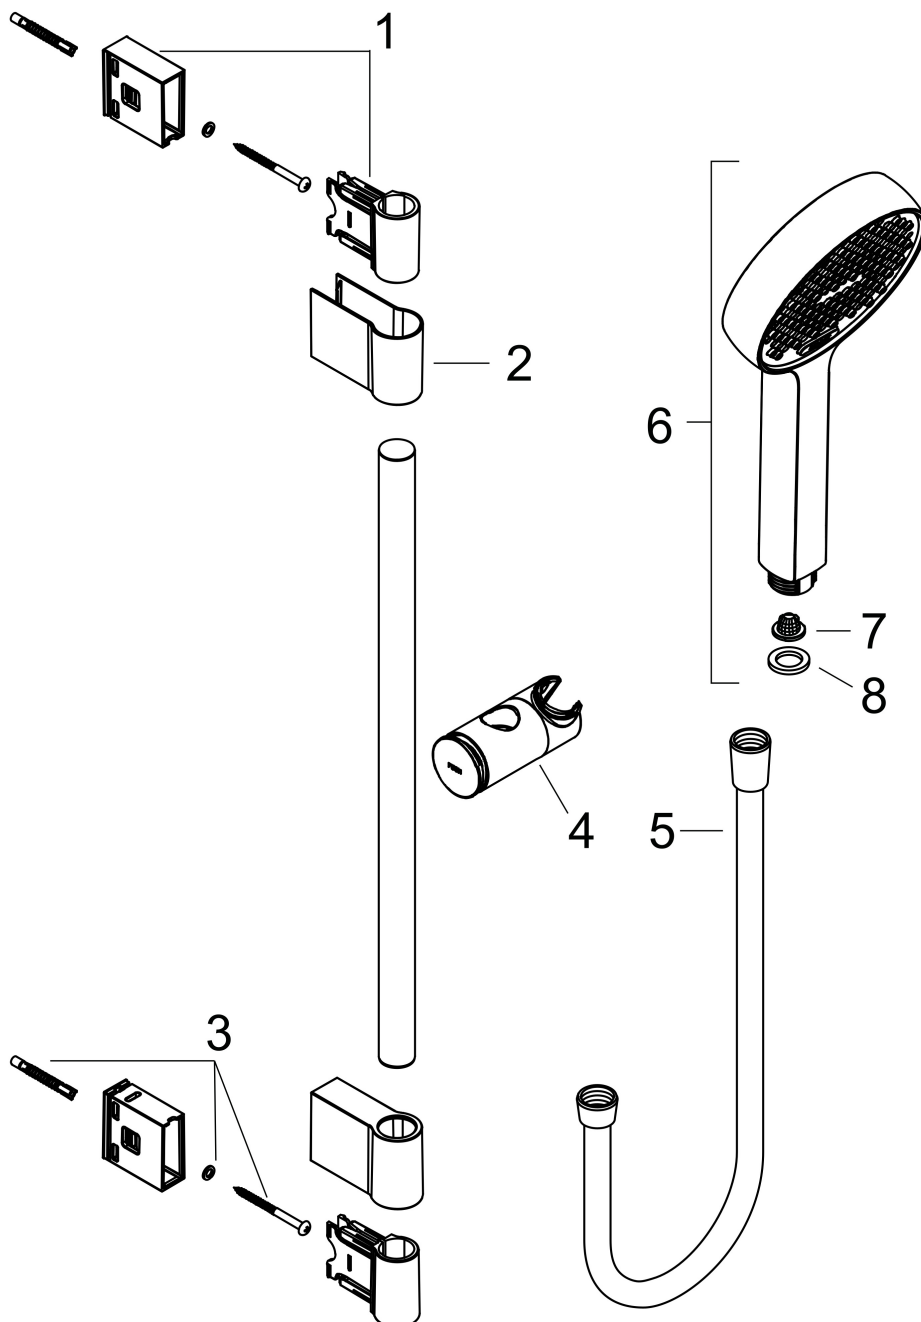

Merk	hansgrohe
Artikelnaam	Activera Select S doucheset 95 2jet EcoSmart met glijstang Varia 105 cm
Art.nr.	28050000
Oppervlakte	chrom
Netto prijs	89,44 EUR

Product foto

Maat tekeningen

Kenmerken

- bestaat uit: handdouche, schuifstuk, douchestang, doucheslang
- diameter handdouche 95 mm
- Rain, ImpactRain
- handige straalkeuze via Select-knop
- FlexPower: straalnoppen passen zich automatisch aan de waterdruk aan door te openen en te sluiten
- QuickClean+: voorkom kalkaanslag dankzij de elasticiteit van de straalnoppen
- traploos in hoogte verstelbaar
- doorstroomregelaar: 8 l/min (met mogelijke toleranties -20%)
- doorstroomhoeveelheid Rain bij 3 bar: 7,2 l/min
- doorstroomhoeveelheid ImpactRain sproeistand bij 3 bar: 6,5 l/min
- functie van: 3 l/min
- EasySplit: eenvoudiger repareren van het product
- schuifknop draaibaar op de buis voor links- of rechtsom draaien
- in hoogte verstelbaar schuifstuk met vergrendelend push-schuifstuk
- schuifstuk met vergrendelingsmechanisme
- variabele wandhouder
- wandhouders gemaakt van kunststof
- profielbuis: rond
- buislengte: 1044 mm
- diameter glijstang: 22 mm

Technologie

Straalsoorten

Certificaat

Merk hansgrohe
 Artikelnaam **Activera Select S** doucheset 95 2jet EcoSmart met glijstang Varia 105 cm
 Art.nr. 28050000
 Oppervlakte chroom
 Netto prijs 89,44 EUR

Stroomschema

Merk	hansgrohe
Artikelnaam	Activera Select S doucheset 95 2jet EcoSmart met glijstang Varia 105 cm
Art.nr.	28050000
Oppervlakte	chrom
Netto prijs	89,44 EUR

Explosietekening voor bouwjaar: >06/25

Merk hansgrohe
 Artikelnaam **Activera Select S** doucheset 95 2jet EcoSmart met glijstang Varia 105 cm
 Art.nr. 28050000
 Oppervlakte chroom
 Netto prijs 89,44 EUR