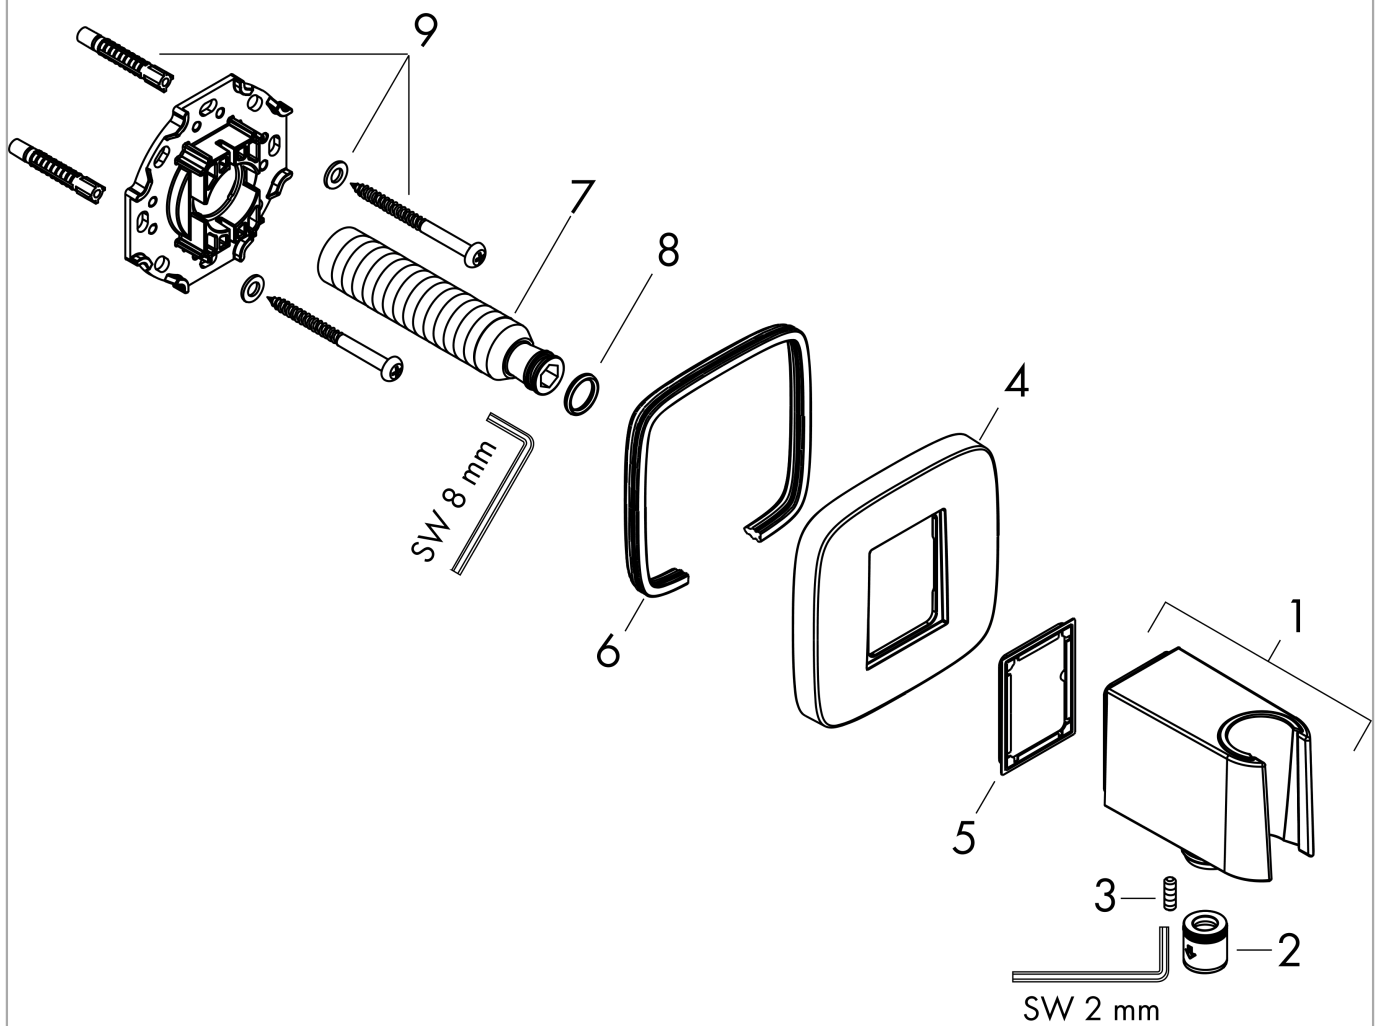

FixFit Q
muuraansluitbocht met handdouchehouder
 Finish: **Brushed Bronze** Artikelnummer: **26887140**

Beschrijving

- bestaat uit: wandaansluiting, rozet
- uitvoering: kunststof behuizing met interne watertoevoer van kunststof
- vaste bevestigingspositie
- voor alle hansgrohe handdouches
- materiaal: kunststof
- met terugslagklep
- aansluiting: G $\frac{1}{2}$

Artikeldetails

Vrijblijvende advies verkoopprijs excl. BTW	139,00 €
Vrijblijvende advies verkoopprijs incl. BTW	168,19 €

Productfoto

Maattekening

FixFit Q
muuraansluitbocht met handdouchehouder
 Finish: **Brushed Bronze** Artikelnummer: **26887140**

Explosietekening

Bouwjaar: >06/22

FixFit Q
muuraansluitbocht met handdouchehouder
 Finish: **Brushed Bronze** Artikelnummer: **26887140**

Reserveonderdelenlijst

Bouwjaar: >06/22

Regel	Beschrijving	Artikelnummer	Prijs incl. BTW	VE
1	douchehouder compl.	94695140	124,15 €	1
2	terugslagklepset DW 15	94074000	14,04 €	1
3	inbusschroef M4x12	93841000	8,11 €	1
4	rozet	94697140	124,15 €	1
5	dichting	94694000	2,90 €	1
6	dichting	97530000	4,96 €	1
7	aansluiting G½	98933000	55,90 €	1
8	O-ring 11x2	98127000	2,90 €	1
9	bevestigingsmateriaal	96179000	11,13 €	1