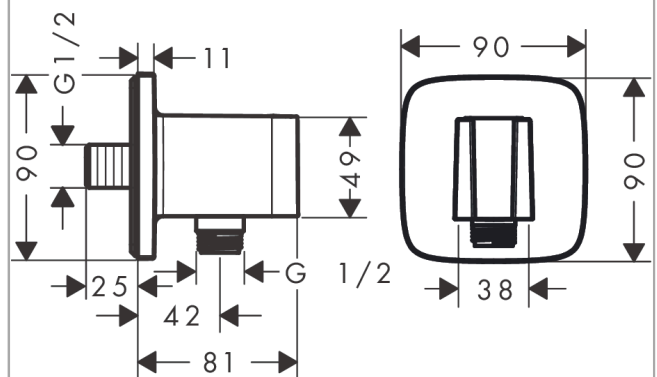

FixFit Q
muuraansluitbocht met handdouchehouder
 Finish: **Brushed Bronze** Artikelnummer: **26887140**

Beschrijving

- bestaat uit: wandaansluiting, rozet
- uitvoering: kunststof behuizing met interne watertoevoer van kunststof
- vaste bevestigingspositie
- voor alle hansgrohe handdouches
- materiaal: kunststof
- met terugslagklep
- aansluiting: G $\frac{1}{2}$

Artikeldetails

Vrijblijvende advies verkoopprijs excl. BTW	139,00 €
Vrijblijvende advies verkoopprijs incl. BTW	168,19 €

Productfoto

Maattekening

FixFit Q
muuraansluitbocht met handdouchehouder
 Finish: **Brushed Bronze** Artikelnummer: **26887140**

Explosietekening

Bouwjaar: >06/22

FixFit Q
muuraansluitbocht met handdouchehouder
 Finish: **Brushed Bronze** Artikelnummer: **26887140**

Reserveonderdelenlijst

Bouwjaar: >06/22

Regel	Beschrijving	Artikelnummer	Prijs incl. BTW	VE
1	douchehouder compl.	94695140	124,15 €	1
2	terugslagklepset DW 15	94074000	14,04 €	1
3	inbusschroef M4x12	93841000	8,11 €	1
4	rozet	94697140	124,15 €	1
5	dichting	94694000	2,90 €	1
6	dichting	97530000	4,96 €	1
7	aansluiting G½	98933000	55,90 €	1
8	O-ring 11x2	98127000	2,90 €	1
9	bevestigingsmateriaal	96179000	11,13 €	1