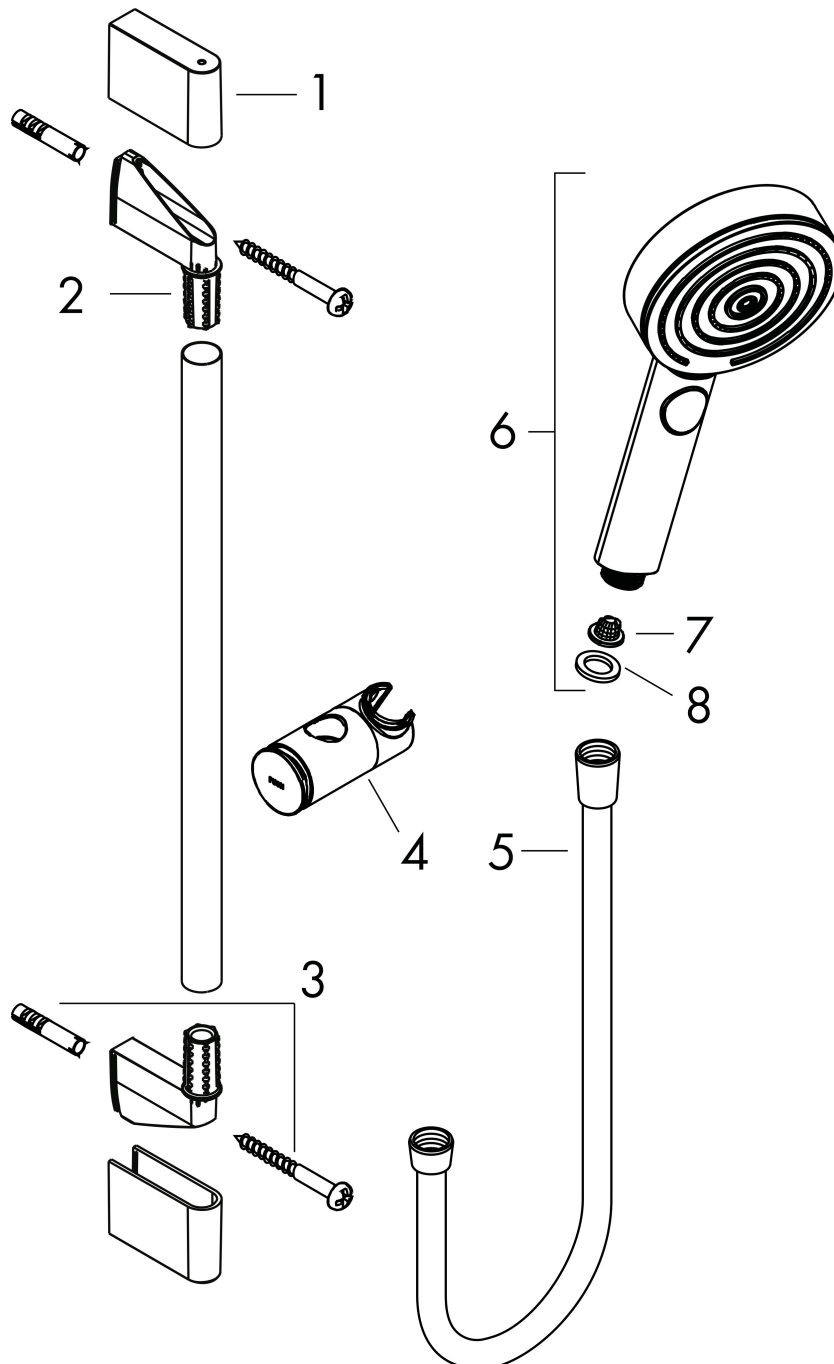

Kenmerken

- bestaat uit: handdouche, doucheslang, schuifstuk, douchestang
- diameter handdouche 105 mm
- PowderRain, IntenseRain, massagestraal
- handige straalkeuze via Select-knop
- QuickClean: Kalkaanslag kun je eenvoudig met je vinger verwijderen
- traploos in hoogte verstelbaar
- functie van: 5,1 l/min
- in hoogte verstelbaar schuifstuk met vergrendelend push-schuifstuk
- schuifknop draaibaar op de buis voor links- of rechtsom draaien
- wandhouders gemaakt van kunststof
- schuifstuk van kunststof/metaal
- profielbuis: rond
- buislengte: 669 mm
- diameter glijstang: 22 mm
- boorafstand: 625 mm
- doucheslang met conische moer aan beide uiteinden
- draaikoppeling voorkomt dat de slang in de knoop raakt
- EU taxonomie: max. 8l/min

Technologie

Straalsoorten

Certificaat

Merk hansgrohe
 Artikelnaam **Pulsify Select S** doucheset Relaxation EcoSmart met glijtang 65 cm
 Art.nr. 24161000
 Oppervlakte chroom
 Netto prijs 113,76 EUR

Stroomschema

De verbruikswaarden werden in overeenstemming met de praktijk met de bijbehorende armaturen (thermostaat/mengkraan/inbouwventiel) gemeten.

Merk hansgrohe
Artikelnaam **Pulsify Select S** doucheset Relaxation EcoSmart met glijstang 65 cm
Art.nr. 24161000
Oppervlakte chroom
Netto prijs 113,76 EUR

Explosietekening voor bouwjaar: >06/21

Merk hansgrohe
 Artikelnaam **Pulsify Select S** doucheset Relaxation EcoSmart met glijstang 65 cm
 Art.nr. 24161000
 Oppervlakte chroom
 Netto prijs 113,76 EUR

Onderdelen voor bouwjaar: >06/21