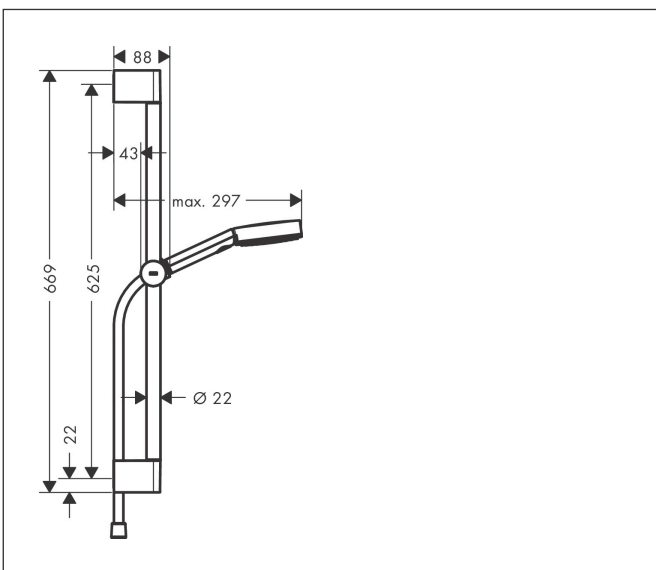

Merk hansgrohe
 Artikelnaam **Pulsify Select S** doucheset Relaxation EcoSmart met glijstang 65 cm
 Art.nr. 24161000
 Oppervlakte chroom
 Netto prijs 113,76 EUR

reddot winner 2021

Product foto

Maat tekeningen

Kenmerken

- bestaat uit: handdouche, doucheslang, schuifstuk, douchestang
- diameter handdouche 105 mm
- PowderRain, IntenseRain, massagestraal
- handige straalkeuze via Select-knop
- QuickClean: Kalkaanslag kun je eenvoudig met je vinger verwijderen
- traploos in hoogte verstelbaar
- functie van: 5,1 l/min
- in hoogte verstelbaar schuifstuk met vergrendelend push-schuifstuk
- schuifknop draaibaar op de buis voor links- of rechtsom draaien
- wandhouders gemaakt van kunststof
- schuifstuk van kunststof/metaal
- profielbuis: rond
- buislengte: 669 mm
- diameter glijstang: 22 mm
- boorafstand: 625 mm
- doucheslang met conische moer aan beide uiteinden
- draaikoppeling voorkomt dat de slang in de knoop raakt
- EU taxonomie: max. 8l/min

Technologie

Straalsoorten

Certificaat

Merk hansgrohe
 Artikelnaam **Pulsify Select S** doucheset Relaxation EcoSmart met glijtang 65 cm
 Art.nr. 24161000
 Oppervlakte chroom
 Netto prijs 113,76 EUR

Stroomschema

Pos	Beschrijving	Art.nr.	Prijs
1	afdekkap	95217000	10,40
2	wandsteun	95218000	7,70
3	bevestigingsmateriaal	96179000	10,40
4	schuifstuk cpl.	93517000	52,00
5	doucheslang Isiflex'B 1,60 m	28276000	32,43
6	Handdouche	24111000	41,57
7	zeef	92672000	4,80
8	dichting	98058000	3,00
a	opvulschijf 7 mm	97450000	12,66