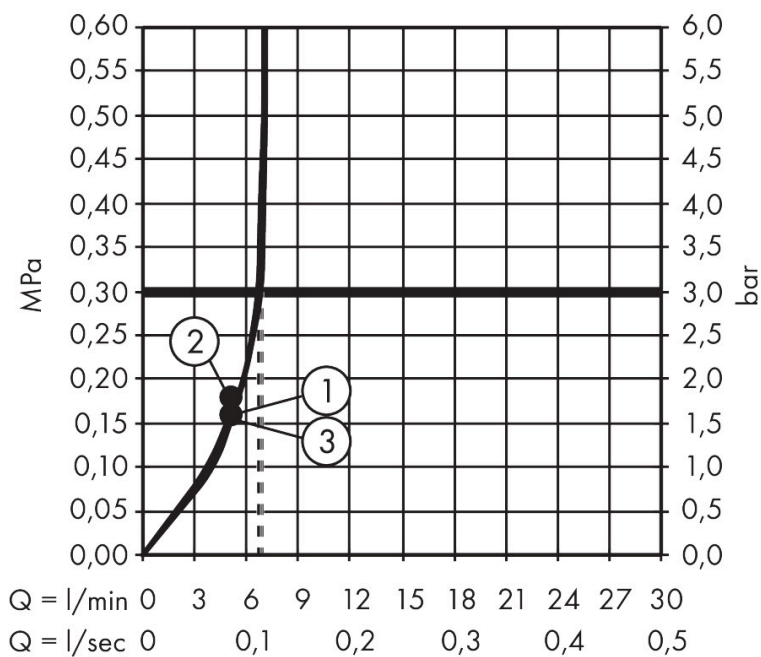

Merk hansgrohe
 Artikelnaam **Pulsify Select S** doucheset Relaxation EcoSmart met glijstang 65 cm
 Art.nr. 24161000
 Oppervlakte chroom
 Netto prijs 113,76 EUR

reddot winner 2021

Product foto

Maat tekeningen

Kenmerken

- bestaat uit: handdouche, doucheslang, schuifstuk, douchestang
- diameter handdouche 105 mm
- PowderRain, IntenseRain, massagestraal
- handige straalkeuze via Select-knop
- QuickClean: Kalkaanslag kun je eenvoudig met je vinger verwijderen
- traploos in hoogte verstelbaar
- functie van: 5,1 l/min
- in hoogte verstelbaar schuifstuk met vergrendelend push-schuifstuk
- schuifknop draaibaar op de buis voor links- of rechtsom draaien
- wandhouders gemaakt van kunststof
- schuifstuk van kunststof/metaal
- profielbuis: rond
- buislengte: 669 mm
- diameter glijstang: 22 mm
- boorafstand: 625 mm
- doucheslang met conische moer aan beide uiteinden
- draaikoppeling voorkomt dat de slang in de knoop raakt
- EU taxonomie: max. 8l/min

Technologie

Straalsoorten

Certificaat

Merk hansgrohe
 Artikelnaam **Pulsify Select S** doucheset Relaxation EcoSmart met glijtang 65 cm
 Art.nr. 24161000
 Oppervlakte chroom
 Netto prijs 113,76 EUR

Stroomschema

De verbruikswaarden werden in overeenstemming met de praktijk met de bijbehorende armaturen (thermostaat/mengkraan/inbouwventiel) gemeten.

Merk hansgrohe
Artikelnaam **Pulsify Select S** doucheset Relaxation EcoSmart met glijstang 65 cm
Art.nr. 24161000
Oppervlakte chroom
Netto prijs 113,76 EUR