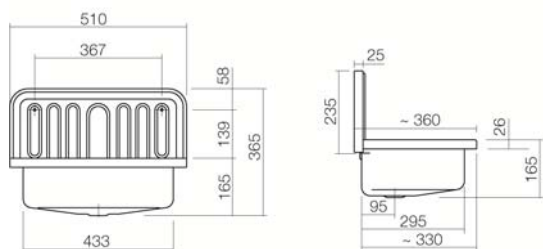

#### Caratteristica

Titolo di articolo	AG.STAHLFORM510U
Numero di articolo	1200000000
Colore standard	Bianco
Varianti	-
Modello standard	senza foro per il rubinetto, con troppo pieno
Varianti	-
Dimensione	510 x 360 x 365 mm
Materiale	Acciaio vetrificato
Peso netto	3,7 kg
Montaggio	per la connessione al muro
Accessori	-
Indicazioni per la rubinetteria	-

#### Specifiche Testo

Lavatoio, 510 x 360 mm, vetrificato internamente ed esternamente, bianco, senza foro per il rubinetto, con troppo pieno, bordatura in plastica di colore blu scuro, compresi kit di fissaggio, corredo per il troppo pieno e lo scarico con catenella e tappo