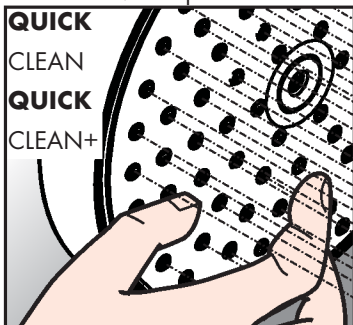

HU Tisztítási tanácsok / Garancia / érintkezés

HE המלצות לניקוי / אחריות / איש קשר

Service

- DE** Einfach sauber: Kalk lässt sich von den Noppen ganz leicht abrubbeln.
- FR** La propreté en toute simplicité: les dépôts formés sur les buses élastiques en silicone s'éliminent par un simple passage de la main.
- EN** Just clean: simply rub over the spray nozzles to remove lime scale.
- IT** Facile da pulire: Il calcare viene eliminato semplicemente dagli ugelli elastici in silicone.
- ES** Fácil asear: La cal se puede retirar sencillamente frotando con los dedos de las toberas elásticas de silicona.
- NL** Eenvoudig schoon: Kalk kan eenvoudig van de noppen worden gewreven.
- DK** Enkel rengøring: Det er let at fjerne kalkaflejringer fra stråledyserne.
- PT** Simplesmente limpo: o calcário pode ser simplesmente retirado das saiências através de fricção.
- PL** Po prostu czysto: Wypustki silikonowe można czystkiem łatwo oczyścić z kamienia.
- CS** Jednoduše čistě: Vapenné usazeniny můžete z noplek snadno odstranit ořením.
- SK** Jednoducho čistý: Vodný kameň sa dá zo štetín celkom ľahko odstrániť.
- ZH** 清洁: 只需要揉搓花洒表面的出水孔即可去除水垢。
- RU** Простота чистки: известь очень легко стирается с утолщений.
- FI** Yksinkertaisesti puhdas: kalkin voi helposti hieroa irti nypystä.
- SV** Enkelt att göra rent: det är lätt att ta bort kalk från nopporna.
- LT** Paprasta švara: kalkės lengvai nugrandomos nuo kilpos.
- HR** Jednostavno čisto: Kamenac se sasvim lako uklanja s izbočina.
- SL** Preprosto čisto: apnenec se z lahkoto podrgne z vozličkov.
- RO** Pur și simplu curat: Calcarul se îndepărtează ușor de pe noduri prin frecare.
- EL** Απλά τέλεια καθαριότητα: Τα άλάτα μπορούν να αφαιρεθούν με μεγάλη ευκολία από τα στόμια.
- ET** Lihtsalt puhas: lujja saab nupprudelt lihtsalt maha hõõruda.
- LV** Vienkārša tīrīšana: kalcis no izvirzījumiem ir viegli norubināms.
- SR** Jednostavno čisto: Kamenac se sasvim lako skida sa izbočina.
- NO** Simpel rengjøring: Ved å gnikke er det lett å fjerne kalk fra nuppene.
- BG** Просто чисто: Варовикът лесно може да се изтърси от удебеленията.
- JP** 簡単に清掃: カルキはノズル部をこすることで簡単に除去できます。
- UA** Просте очищення: потріть розпилювальні форсунки, щоб видалити вапняний наліт.
- AR** إنه سهل التنظيف، حيث يسقط الجير بسهولة شديدة من الأجزاء الناتئة.
- TR** Sadece temiz: Kireç, düğümlemlerle kolayca ovalanabilir.
- HU** Egyszerűen tiszta: a vízkő egészen könnyen ledörzsölhető a csomókról.
- HE** צריך פשוט לנקות: שפשף את פיות ההתזה כדי להרחיק אבנית.