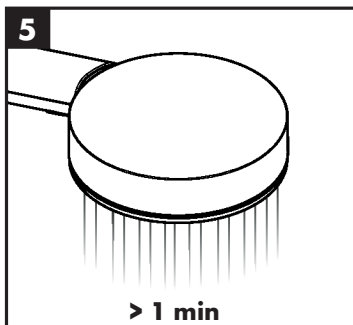

HU Tisztítási tanácsok / Garancia / érintkezés

HE המלצות לניקוי / אחריות / איש קשר

Service

- DE** Einfach sauber: Kalk lässt sich von den Noppen ganz leicht abrubbeln.
- FR** La propreté en toute simplicité: les dépôts formés sur les buses élastiques en silicone s'éliminent par un simple passage de la main.
- EN** Just clean: simply rub over the spray nozzles to remove lime scale.
- IT** Facile da pulire: Il calcare viene eliminato semplicemente dagli ugelli elastici in silicone.
- ES** Fácil asear: La cal se puede retirar sencillamente frotando con los dedos de las toberas elásticas de silicona.
- NL** Eenvoudig schoon: Kalk kan eenvoudig van de noppen worden gewreven.
- DK** Enkel rengøring: Det er let at fjerne kalkaflejringer fra stråledyserne.
- PT** Simplesmente limpo: o calcário pode ser simplesmente retirado das saiências através de fricção.
- PL** Po prostu czysto: Wypustki silikonowe można czystkiem łatwo oczyścić z kamienia.
- CS** Jednoduše čistě: Vapenné usazeniny můžete z noplek snadno odstranit ořením.
- SK** Jednoducho čistý: Vodný kameň sa dá zo štetín celkom ľahko odstrániť.
- ZH** 清洁: 只需要揉搓花洒表面的出水孔即可去除水垢。
- RU** Простота чистки: известь очень легко стирается с утолщений.
- FI** Yksinkertaisesti puhdas: kalkin voi helposti hieroa irti nypystä.
- SV** Enkelt att göra rent: det är lätt att ta bort kalk från nopporna.
- LT** Paprasta švara: kalkės lengvai nugrandomos nuo kilpos.
- HR** Jednostavno čisto: Kamenac se sasvim lako uklanja s izbočina.
- SL** Preprosto čisto: apnenec se z lahkoto podrgne z vozličkov.
- RO** Pur și simplu curat: Calcarul se îndepărtează ușor de pe noduri prin frecare.
- EL** Απλά τέλεια καθαριότητα: Τα άλάτα μπορούν να αφαιρεθούν με μεγάλη ευκολία από τα στόμια.
- ET** Lihtsalt puhas: lujja saab nupprudelt lihtsalt maha hõõruda.
- LV** Vienkārša tīrīšana: kalcis no izvirzījumiem ir viegli norubināms.
- SR** Jednostavno čisto: Kamenac se sasvim lako skida sa izbočina.
- NO** Simpel rengjøring: Ved å gnikke er det lett å fjerne kalk fra nuppene.
- BG** Просто чисто: Варовикът лесно може да се изтърси от удебеленията.
- JP** 簡単に清掃: カルキはノズル部をこすることで簡単に除去できます。
- UA** Просте очищення: потріть розпилювальні форсунки, щоб видалити вапняний наліт.
- AR** إنه سهل التنظيف، حيث يسقط الجير بسهولة شديدة من الأجزاء الناتئة.
- TR** Sadece temiz: Kireç, düğümlemlerle kolayca ovalanabilir.
- HU** Egyszerűen tiszta: a vízkő egészen könnyen ledörzsölhető a csomókról.
- HE** צריך פשוט לנקות: שפשף את פיות ההתזה כדי להרחיק אבנית.