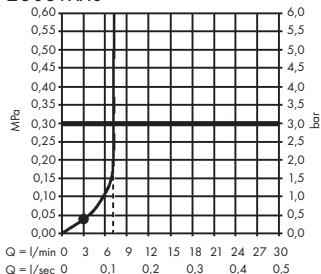

P max.
0,6 MPa
6 bar

0,1 - 0,4 MPa
1 - 4 bar

T max.
60°C

< 50°C

28031XX0

28032XX0

28033XX0

Rain