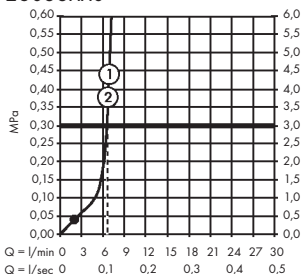

P max.
0,6 MPa
6 bar

0,1 - 0,4 MPa
1 - 4 bar

T max.
60°C

< 50°C

28031XX0

28032XX0

28033XX0

Rain