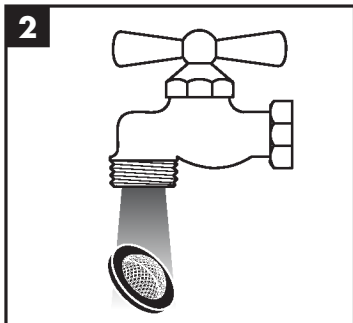

HU Tisztítási tanácsok / Garancia / érintkezés

HE המלצות לניקוי / אחריות / איש קשר

Service

- DE** Einfach sauber: Kalk lässt sich von den Noppen ganz leicht abrubbeln.
- FR** La propreté en toute simplicité: les dépôts formés sur les buses élastiques en silicone s'éliminent par un simple passage de la main.
- EN** Just clean: simply rub over the spray nozzles to remove lime scale.
- IT** Facile da pulire: Il calcare viene eliminato semplicemente dagli ugelli elastici in silicone.
- ES** Fácil asear: La cal se puede retirar sencillamente frotando con los dedos de las toberas elásticas de silicona.
- NL** Eenvoudig schoon: Kalk kan eenvoudig van de noppen worden gewreven.
- DK** Enkel rengøring: Det er let at fjerne kalkaflejringer fra stråledyserne.
- PT** Simplesmente limpo: o calcário pode ser simplesmente retirado das saiências através de fricção.
- PL** Po prostu czysto: Wypustki silikonowe można czystkiem łatwo oczyścić z kamienia.
- CS** Jednoduše čistě: Vapenné usazeniny můžete z noplek snadno odstranit ořením.
- SK** Jednoducho čistý: Vodný kameň sa dá zo štetín celkom ľahko odstrániť.
- ZH** 清洁: 只需要揉搓花洒表面的出水孔即可去除水垢。
- RU** Простота чистки: известь очень легко стирается с утолщений.
- FI** Yksinkertaisesti puhdas: kalkin voi helposti hieroa irti nypystä.
- SV** Enkelt att göra rent: det är lätt att ta bort kalk från nopporna.
- LT** Paprasta švara: kalkės lengvai nugrandomos nuo kilpos.
- HR** Jednostavno čisto: Kamenac se sasvim lako uklanja s izbočina.
- SL** Preprosto čisto: apnenec se z lahkoto podrgne z vozličkov.
- RO** Pur și simplu curat: Calcarul se îndepărtează ușor de pe noduri prin frecare.
- EL** Απλά τέλεια καθαριότητα: Τα άλάτα μπορούν να αφαιρεθούν με μεγάλη ευκολία από τα στόμια.
- ET** Lihtsalt puhas: lujja saab nupprudelt lihtsalt maha hõõruda.
- LV** Vienkārša tīrīšana: kalcis no izvirzījumiem ir viegli norubināms.
- SR** Jednostavno čisto: Kamenac se sasvim lako skida sa izbočina.
- NO** Simpel rengjøring: Ved å gnikke er det lett å fjerne kalk fra nuppene.
- BG** Просто чисто: Варовикът лесно може да се изтърси от удебеленията.
- JP** 簡単に清掃: カルキはノズル部をこすることで簡単に除去できます。
- UA** Просте очищення: потріть розпилювальні форсунки, щоб видалити вапняний наліт.
- AR** إنه سهل التنظيف، حيث يسقط الجير بسهولة شديدة من الأجزاء الناتئة.
- TR** Sadece temiz: Kireç, düğümlemlerle kolayca ovalanabilir.
- HU** Egyszerűen tiszta: a vízkő egészen könnyen ledörzsölhető a csomókról.
- HE** צריך פשוט לנקות: שפשף את פיות ההתזה כדי להרחיק אבנית.