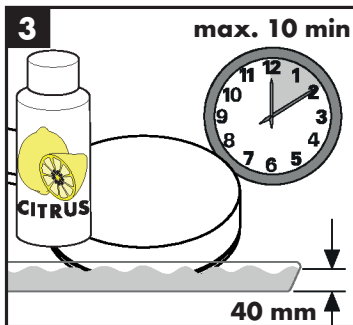

HU Tisztítási tanácsok / Garancia / érintkezés

HE המלצות לניקוי / אחריות / איש קשר

Service

- DE** Einfach sauber: Kalk lässt sich von den Noppen ganz leicht abrubbeln.
- FR** La propreté en toute simplicité: les dépôts formés sur les buses élastiques en silicone s'éliminent par un simple passage de la main.
- EN** Just clean: simply rub over the spray nozzles to remove lime scale.
- IT** Facile da pulire: Il calcare viene eliminato semplicemente dagli ugelli elastici in silicone.
- ES** Fácil asear: La cal se puede retirar sencillamente frotando con los dedos de las toberas elásticas de silicona.
- NL** Eenvoudig schoon: Kalk kan eenvoudig van de noppen worden gewreven.
- DK** Enkel rengøring: Det er let at fjerne kalkaflejringer fra stråledyserne.
- PT** Simplesmente limpo: o calcário pode ser simplesmente retirado das saiências através de fricção.
- PL** Po prostu czysto: Wypustki silikonowe można czystkiem łatwo oczyścić z kamienia.
- CS** Jednoduše čistě: Vapenné usazeniny můžete z noplek snadno odstranit ořením.
- SK** Jednoducho čistý: Vodný kameň sa dá zo štetín celkom ľahko odstrániť.
- ZH** 清洁: 只需要揉搓花洒表面的出水孔即可去除水垢。
- RU** Простота чистки: известь очень легко стирается с утолщений.
- FI** Yksinkertaisesti puhdas: kalkin voi helposti hieroa irti nypystä.
- SV** Enkelt att göra rent: det är lätt att ta bort kalk från nopporna.
- LT** Paprasta švara: kalkės lengvai nugrandomos nuo kilpos.
- HR** Jednostavno čisto: Kamenac se sasvim lako uklanja s izbočina.
- SL** Preprosto čisto: apnenec se z lahkoto podrgne z vozličkov.
- RO** Pur și simplu curat: Calcarul se îndepărtează ușor de pe noduri prin frecare.
- EL** Απλά τέλεια καθαριότητα: Τα άλάτα μπορούν να αφαιρεθούν με μεγάλη ευκολία από τα στόμια.
- ET** Lihtsalt puhas: lujja saab nupprudelt lihtsalt maha hõõruda.
- LV** Vienkārša tīrīšana: kalcis no izvirzījumiem ir viegli norubināms.
- SR** Jednostavno čisto: Kamenac se sasvim lako skida sa izbočina.
- NO** Simpel rengjøring: Ved å gnikke er det lett å fjerne kalk fra nuppene.
- BG** Просто чисто: Варовикът лесно може да се изтърси от удебеленията.
- JP** 簡単に清掃: カルキはノズル部をこすることで簡単に除去できます。
- UA** Просте очищення: потріть розпилювальні форсунки, щоб видалити вапняний наліт.
- AR** إنه سهل التنظيف، حيث يسقط الجير بسهولة شديدة من الأجزاء الناتئة.
- TR** Sadece temiz: Kireç, düğümlemlerle kolayca ovalanabilir.
- HU** Egyszerűen tiszta: a vízkő egészen könnyen ledörzsölhető a csomókról.
- HE** צריך פשוט לנקות: שפשף את פיות ההתזה כדי להרחיק אבנית.