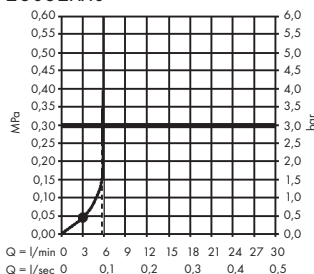

P max.
0,6 MPa
6 bar

0,1 - 0,4 MPa
1 - 4 bar

T max.
60°C

< 50°C

28031XX0

28032XX0

28033XX0

Rain