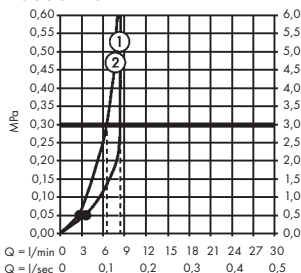

28033XX3

ImpactRain
(Booster)