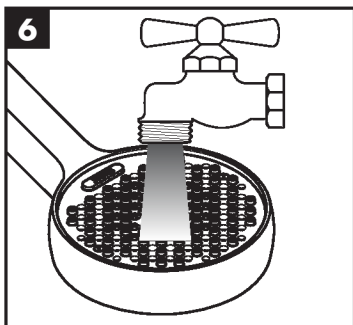

HU Tisztítási tanácsok / Garancia / érintkezés

HE המלצות לניקוי / אחריות / איש קשר

Service

- DE** Einfach sauber: Kalk lässt sich von den Noppen ganz leicht abrubbeln.
- FR** La propreté en toute simplicité: les dépôts formés sur les buses élastiques en silicone s'éliminent par un simple passage de la main.
- EN** Just clean: simply rub over the spray nozzles to remove lime scale.
- IT** Facile da pulire: Il calcare viene eliminato semplicemente dagli ugelli elastici in silicone.
- ES** Fácil asear: La cal se puede retirar sencillamente frotando con los dedos de las toberas elásticas de silicona.
- NL** Eenvoudig schoon: Kalk kan eenvoudig van de noppen worden gewreven.
- DK** Enkel rengøring: Det er let at fjerne kalkaflejringer fra stråledyserne.
- PT** Simplesmente limpo: o calcário pode ser simplesmente retirado das saiências através de fricção.
- PL** Po prostu czysto: Wypustki silikonowe można czystkiem łatwo oczyścić z kamienia.
- CS** Jednoduše čistě: Vapenné usazeniny můžete z noplek snadno odstranit ořením.
- SK** Jednoducho čistý: Vodný kameň sa dá zo štetín celkom ľahko odstrániť.
- ZH** 清洁: 只需要揉搓花洒表面的出水孔即可去除水垢。
- RU** Простота чистки: известь очень легко стирается с утолщений.
- FI** Yksinkertaisesti puhdas: kalkin voi helposti hieroa irti nypystä.
- SV** Enkelt att göra rent: det är lätt att ta bort kalk från nopporna.
- LT** Paprasta švara: kalkės lengvai nugrandomos nuo kilpos.
- HR** Jednostavno čisto: Kamenac se sasvim lako uklanja s izbočina.
- SL** Preprosto čisto: apnenec se z lahkoto podrgne z vozličkov.
- RO** Pur și simplu curat: Calcarul se îndepărtează ușor de pe noduri prin frecare.
- EL** Απλά τέλεια καθαριότητα: Τα άλάτα μπορούν να αφαιρεθούν με μεγάλη ευκολία από τα στόμια.
- ET** Lihtsalt puhas: lujja saab nupprudelt lihtsalt maha hõõruda.
- LV** Vienkārša tīrīšana: kalcis no izvirzījumiem ir viegli norubināms.
- SR** Jednostavno čisto: Kamenac se sasvim lako skida sa izbočina.
- NO** Simpel rengjøring: Ved å gnikke er det lett å fjerne kalk fra nuppene.
- BG** Просто чисто: Варовикът лесно може да се изтърси от удебеленията.
- JP** 簡単に清掃: カルキはノズル部をこすることで簡単に除去できます。
- UA** Просте очищення: потріть розпилювальні форсунки, щоб видалити вапняний наліт.
- AR** إنه سهل التنظيف، حيث يسقط الجير بسهولة شديدة من الأجزاء الناتئة.
- TR** Sadece temiz: Kireç, düğümlemlerle kolayca ovalanabilir.
- HU** Egyszerűen tiszta: a vízkő egészen könnyen ledörzsölhető a csomókról.
- HE** צריך פשוט לנקות: שפשף את פיות ההתזה כדי להרחיק אבנית.