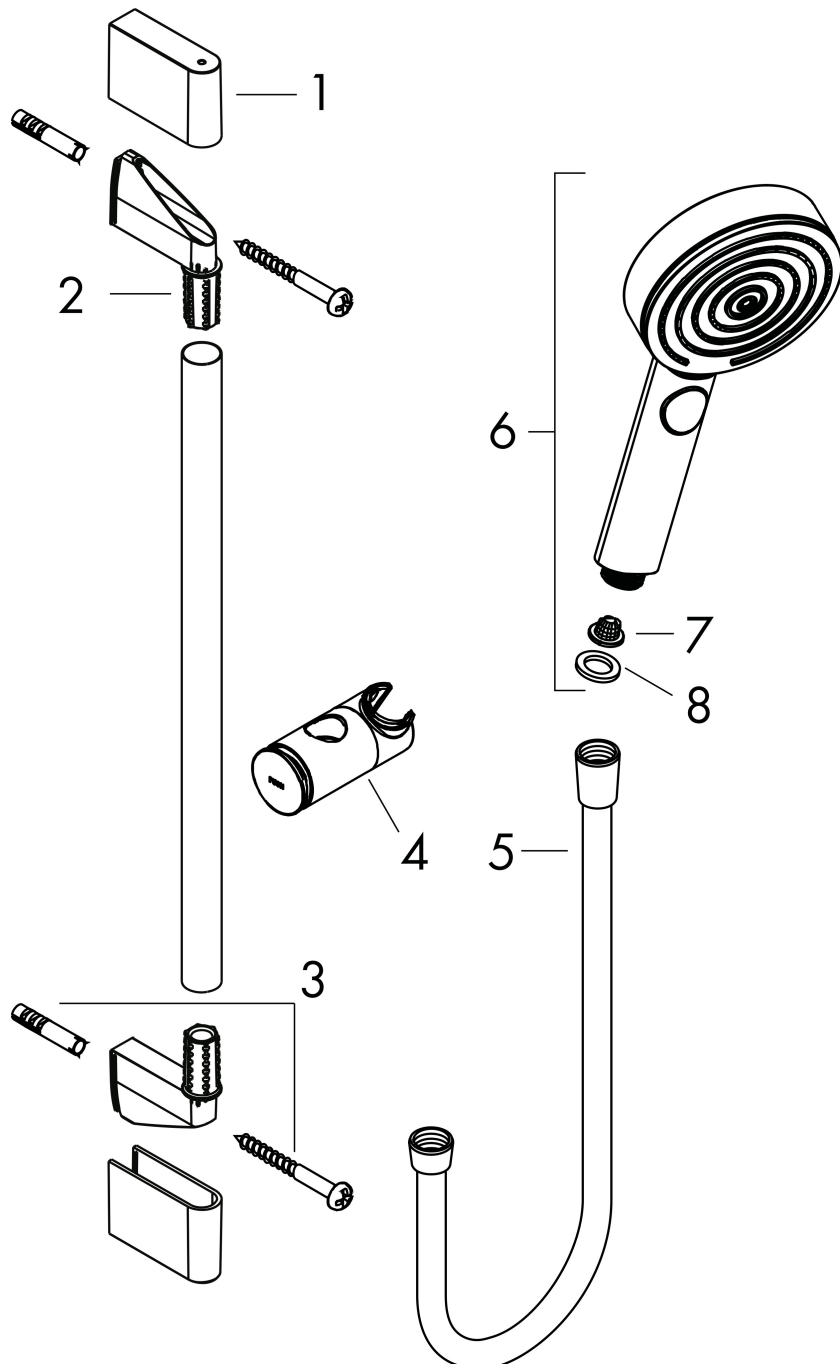

Kenmerken

- bestaat uit: handdouche, doucheslang, schuifstuk, douchestang
- diameter handdouche 105 mm
- PowderRain, IntenseRain, massagestraal
- handige straalkeuze via Select-knop
- QuickClean: Kalkaanslag kun je eenvoudig met je vinger verwijderen
- traploos in hoogte verstelbaar
- functie van: 5,1 l/min
- in hoogte verstelbaar schuifstuk met vergrendelend push-schuifstuk
- schuifknop draaibaar op de buis voor links- of rechtsom draaien
- wandhouders gemaakt van kunststof
- schuifstuk van kunststof/metaal
- profielbuis: rond
- buislengte: 669 mm
- diameter glijstang: 22 mm
- boorafstand: 625 mm
- doucheslang met conische moer aan beide uiteinden
- draaikoppeling voorkomt dat de slang in de knoop raakt
- EU taxonomie: max. 8l/min

Technologie

Straalsoorten

Merk hansgrohe
 Artikelnaam **Pulsify Select S** doucheset Relaxation EcoSmart met glijstang 65 cm
 Art.nr. 24161670
 Oppervlakte Mat zwart
 Netto prijs 159,26 EUR

Stroomschema

De verbruikswaarden werden in overeenstemming met de praktijk met de bijbehorende armaturen (thermostaat/mengkraan/inbouwventiel) gemeten.

Merk	hansgrohe
Artikelnaam	Pulsify Select S doucheset Relaxation EcoSmart met glijstang 65 cm
Art.nr.	24161670
Oppervlakte	Mat zwart
Netto prijs	159,26 EUR

Explosietekening voor bouwjaar: >06/21

Merk hansgrohe
 Artikelnaam **Pulsify Select S** doucheset Relaxation EcoSmart met glijstang 65 cm
 Art.nr. 24161670
 Oppervlakte Mat zwart
 Netto prijs 159,26 EUR

Onderdelen voor bouwjaar: >06/21

Pos	Beschrijving	Art.nr.	Prijs
1	afdekkap	95217670	15,60
2	wandsteun	95218000	7,70
3	bevestigingsmateriaal	96179000	10,40
4	schuifstuk cpl.	93517670	78,00
5	doucheslang Isiflex'B 1,60 m	28276670	43,50
6	Handdouche	24111670	54,51
7	zeef	92672000	4,80
8	dichting	98058000	3,00
a	opvulschijf 7 mm	97450000	12,66