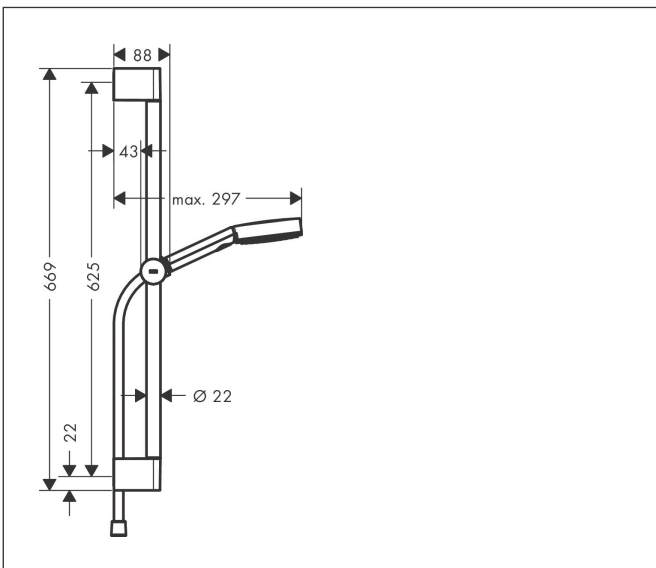

Merk hansgrohe
 Artikelnaam **Pulsify Select S** doucheset Relaxation EcoSmart met glijstang 65 cm
 Art.nr. 24161670
 Oppervlakte Mat zwart
 Netto prijs 159,26 EUR

reddot winner 2021

Product foto

Maat tekeningen

Kenmerken

- bestaat uit: handdouche, doucheslang, schuifstuk, douchestang
- diameter handdouche 105 mm
- PowderRain, IntenseRain, massagestraal
- handige straalkeuze via Select-knop
- QuickClean: Kalkaanslag kun je eenvoudig met je vinger verwijderen
- traploos in hoogte verstelbaar
- functie van: 5,1 l/min
- in hoogte verstelbaar schuifstuk met vergrendelend push-schuifstuk
- schuifknop draaibaar op de buis voor links- of rechtsom draaien
- wandhouders gemaakt van kunststof
- schuifstuk van kunststof/metaal
- profielbuis: rond
- buislengte: 669 mm
- diameter glijstang: 22 mm
- boorafstand: 625 mm
- doucheslang met conische moer aan beide uiteinden
- draaikoppeling voorkomt dat de slang in de knoop raakt
- EU taxonomie: max. 8l/min

Technologie

Straalsoorten

Merk hansgrohe
 Artikelnaam **Pulsify Select S** doucheset Relaxation EcoSmart met glijstang 65 cm
 Art.nr. 24161670
 Oppervlakte Mat zwart
 Netto prijs 159,26 EUR

Stroomschema

De verbruikswaarden werden in overeenstemming met de praktijk met de bijbehorende armaturen (thermostaat/mengkraan/inbouwventiel) gemeten.

Onderdelen voor bouwjaar: >06/21

Pos	Beschrijving	Art.nr.	Prijs
1	afdekkap	95217670	15,60
2	wandsteun	95218000	7,70
3	bevestigingsmateriaal	96179000	10,40
4	schuifstuk cpl.	93517670	78,00
5	doucheslang Isiflex'B 1,60 m	28276670	43,50
6	Handdouche	24111670	54,51
7	zeef	92672000	4,80
8	dichting	98058000	3,00
a	opvulschijf 7 mm	97450000	12,66