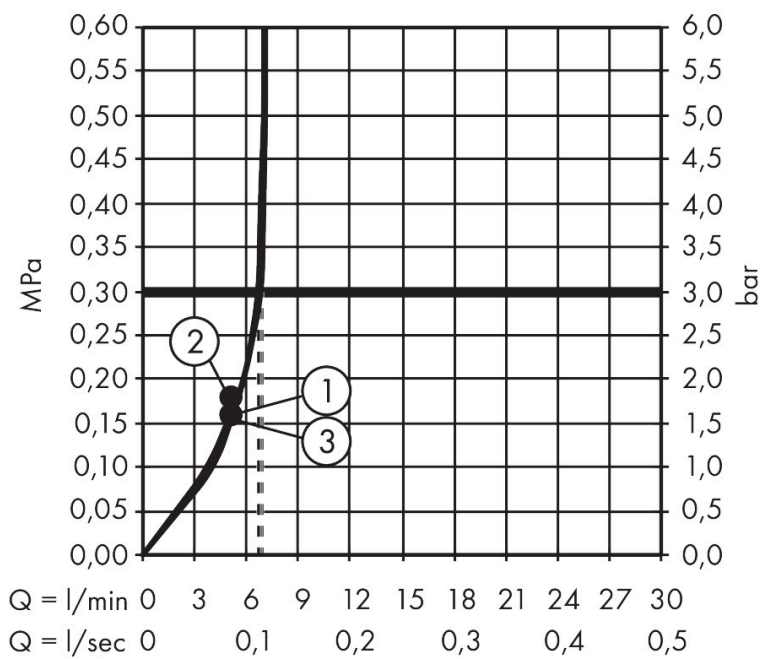

Kenmerken

- bestaat uit: handdouche, doucheslang, schuifstuk, douchestang
- diameter handdouche 105 mm
- PowderRain, IntenseRain, massagestraal
- handige straalkeuze via Select-knop
- QuickClean: Kalkaanslag kun je eenvoudig met je vinger verwijderen
- traploos in hoogte verstelbaar
- functie van: 5,1 l/min
- in hoogte verstelbaar schuifstuk met vergrendelend push-schuifstuk
- schuifknop draaibaar op de buis voor links- of rechtsom draaien
- wandhouders gemaakt van kunststof
- schuifstuk van kunststof/metaal
- profielbuis: rond
- buislengte: 669 mm
- diameter glijstang: 22 mm
- boorafstand: 625 mm
- doucheslang met conische moer aan beide uiteinden
- draaikoppeling voorkomt dat de slang in de knoop raakt
- EU taxonomie: max. 8l/min

Technologie

Straalsoorten

Merk hansgrohe
 Artikelnaam **Pulsify Select S** doucheset Relaxation EcoSmart met glijstang 65 cm
 Art.nr. 24161670
 Oppervlakte Mat zwart
 Netto prijs 159,26 EUR

Stroomschema

De verbruikswaarden werden in overeenstemming met de praktijk met de bijbehorende armaturen (thermostaat/mengkraan/inbouwventiel) gemeten.

Merk	hansgrohe
Artikelnaam	Pulsify Select S doucheset Relaxation EcoSmart met glijstang 65 cm
Art.nr.	24161670
Oppervlakte	Mat zwart
Netto prijs	159,26 EUR

Explosietekening voor bouwjaar: >06/21

Merk hansgrohe
 Artikelnaam **Pulsify Select S** doucheset Relaxation EcoSmart met glijstang 65 cm
 Art.nr. 24161670
 Oppervlakte Mat zwart
 Netto prijs 159,26 EUR