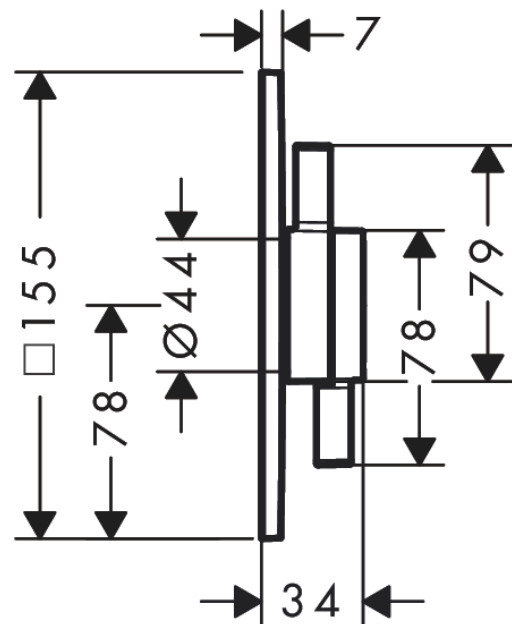

DuoTurn E
inbouw mengkraan voor 1 functie
 Oppervlak: **chrom** Artikelnummer: **75617000**

Beschrijving

- 1 functie
- volumecontrole voor 1 functie
- maximale doorstroomhoeveelheid bij 3 bar: 29,5 l/min
- maximale doorstroomhoeveelheid bij 1 bar: 15 l/min
- keramisch kardoos voor temperatuurbediening, 1/2" keramische stopkraan
- vlak rozet voor meer ruimte in de douche
- eenvoudige installatie dankzij voorgemonteerd functieblok
- grepen altijd op dezelfde hoogte ongeacht de installatiediepte van het inbouwdeel
- rozet kan worden uitgelijnd met +/- 3°
- materiaal rozet: kunststof
- materiaal grepen: metaal
- minimale bedrijfsdruk: 1 bar
- maximale bedrijfsdruk: 10 bar
- mengkraan wordt geleverd met handdouche-knop
- aansluiting: inbouwdeel iBox universal 2 (# 01500180)
- Kiwa K6161_Mechanical Mixers EN817

Artikeldetails

Vrijblijvende advies verkoopprijs excl. BTW	224,00 €
Vrijblijvende advies verkoopprijs incl. BTW	271,04 €

Technologie

Designprijzen

Productfoto

Maattekening

DuoTurn E
inbouw mengkraan voor 1 functie
 Oppervlak: **chrom** Artikelnummer: **75617000**

Doorstroomdiagram