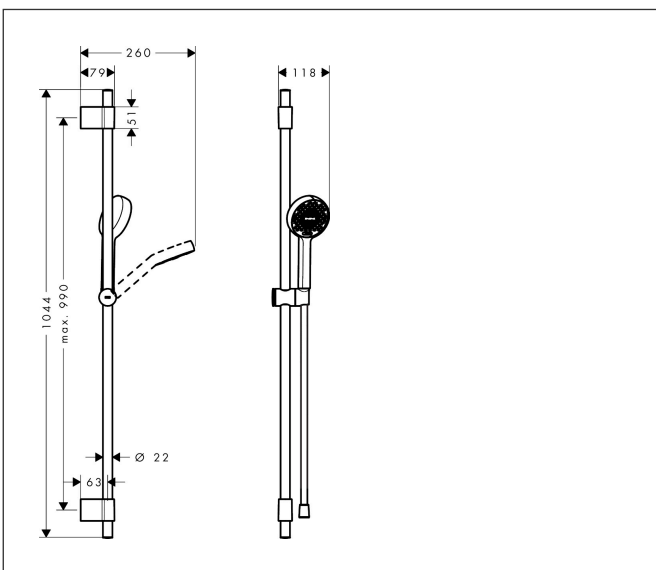

Merk hansgrohe
 Artikelnaam **Activera Select S** doucheset 95 2jet EcoSmart met glijstang Varia 105 cm
 Art.nr. 28050670
 Oppervlakte mat zwart
 Netto prijs 111,77 EUR

Product foto

Maat tekeningen

Kenmerken

- bestaat uit: handdouche, schuifstuk, douchestang, doucheslang
- diameter handdouche 95 mm
- Rain, ImpactRain
- handige straalkeuze via Select-knop
- FlexPower: straalnoppen passen zich automatisch aan de waterdruk aan door te openen en te sluiten
- QuickClean+: voorkom kalkaanslag dankzij de elasticiteit van de straalnoppen
- traploos in hoogte verstelbaar
- doorstroomregelaar: 8 l/min (met mogelijke toleranties -20%)
- doorstroomhoeveelheid Rain bij 3 bar: 7,2 l/min
- doorstroomhoeveelheid ImpactRain sproeistand bij 3 bar: 6,5 l/min
- functie van: 3 l/min
- EasySplit: eenvoudiger repareren van het product
- schuifknop draaibaar op de buis voor links- of rechtsom draaien
- in hoogte verstelbaar schuifstuk met vergrendelend push-schuifstuk
- schuifstuk met vergrendelingsmechanisme
- variabele wandhouder
- wandhouders gemaakt van kunststof
- profielbuis: rond
- buislengte: 1044 mm
- diameter glijstang: 22 mm

Technologie

Straalsoorten

Certificaat

Merk hansgrohe
 Artikelnaam **Activera Select S** doucheset 95 2jet EcoSmart met glijstang Varia 105 cm
 Art.nr. 28050670
 Oppervlakte mat zwart
 Netto prijs 111,77 EUR

Merk hansgrohe
Artikelnaam **Activera Select S** doucheset 95 2jet EcoSmart met glijstang Varia 105 cm
Art.nr. 28050670
Oppervlakte mat zwart
Netto prijs 111,77 EUR

Explosietekening voor bouwjaar: >06/25