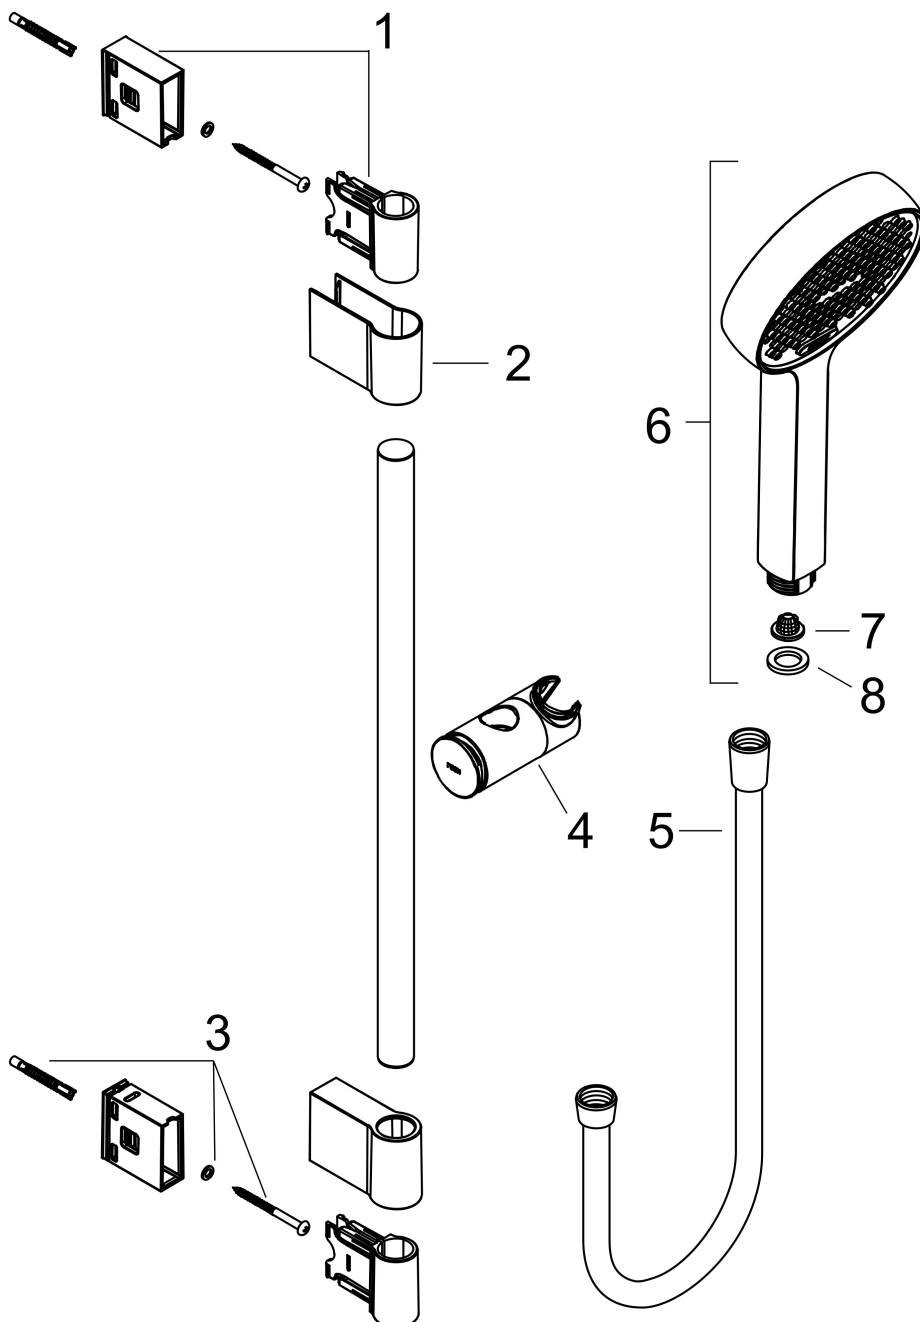

- bestaat uit: handdouche, schuifstuk, douchestang, doucheslang
- diameter handdouche 95 mm
- Rain, ImpactRain
- handige straalkeuze via Select-knop
- FlexPower: straalnoppen passen zich automatisch aan de waterdruk aan door te openen en te sluiten
- QuickClean+: voorkom kalkaanslag dankzij de elasticiteit van de straalnoppen
- traploos in hoogte verstelbaar
- doorstroomregelaar: 8 l/min (met mogelijke toleranties -20%)
- doorstroomhoeveelheid Rain bij 3 bar: 7,2 l/min
- doorstroomhoeveelheid ImpactRain sproeistand bij 3 bar: 6,5 l/min
- functie van: 3 l/min
- EasySplit: eenvoudiger repareren van het product
- schuifknop draaibaar op de buis voor links- of rechtsom draaien
- in hoogte verstelbaar schuifstuk met vergrendelend push-schuifstuk
- schuifstuk met vergrendelingsmechanisme
- variabele wandhouder
- wandhouders gemaakt van kunststof
- profielbuis: rond
- buislengte: 1044 mm
- diameter glijstang: 22 mm

Stroomschema

- 1 ImpactRain
- 2 Rain krachtige regenstraal
- 3 ImpactRain + Booster
- 4 Rain + Booster

De verbruikswaarden werden in overeenstemming met de praktijk met de bijbehorende armaturen (thermostaat/mengkraan/inbouwventiel) gemeten.

Merk hansgrohe
Artikelnaam **Activera Select S** doucheset 95 2jet EcoSmart met glijstang Varia 105 cm
Art.nr. 28050670
Oppervlakte mat zwart
Netto prijs 111,77 EUR

Explosietekening voor bouwjaar: >06/25

Merk hansgrohe
 Artikelnaam **Activera Select S** doucheset 95 2jet EcoSmart met glijstang Varia 105 cm
 Art.nr. 28050670
 Oppervlakte mat zwart
 Netto prijs 111,77 EUR

Onderdelen voor bouwjaar: >06/25