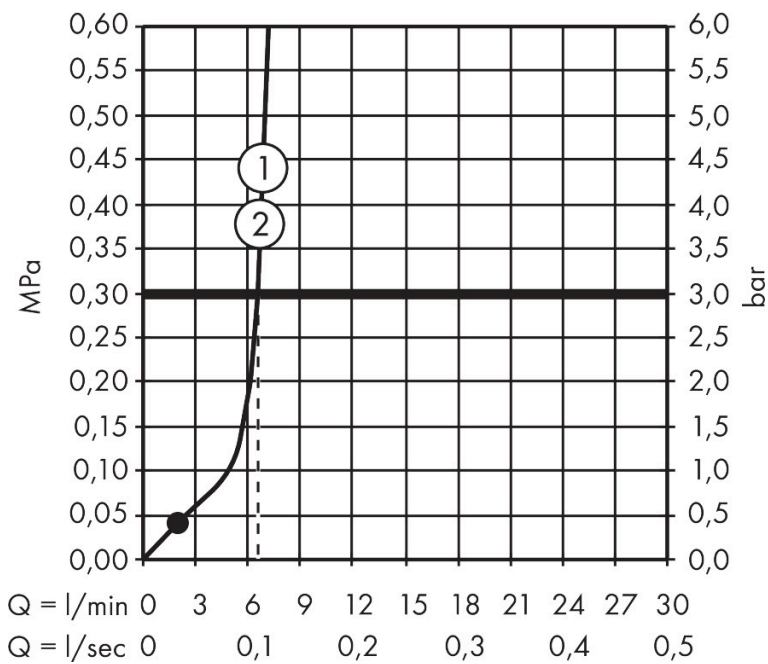

- bestaat uit: handdouche, schuifstuk, douchestang, doucheslang
- diameter handdouche 95 mm
- Rain, ImpactRain
- handige straalkeuze via Select-knop
- FlexPower: straalnoppen passen zich automatisch aan de waterdruk aan door te openen en te sluiten
- QuickClean+: voorkom kalkaanslag dankzij de elasticiteit van de straalnoppen
- traploos in hoogte verstelbaar
- doorstroomregelaar: 8 l/min (met mogelijke toleranties -20%)
- doorstroomhoeveelheid Rain bij 3 bar: 7,2 l/min
- doorstroomhoeveelheid ImpactRain sproeistand bij 3 bar: 6,5 l/min
- functie van: 3 l/min
- EasySplit: eenvoudiger repareren van het product
- schuifknop draaibaar op de buis voor links- of rechtsom draaien
- in hoogte verstelbaar schuifstuk met vergrendelend push-schuifstuk
- schuifstuk met vergrendelingsmechanisme
- variabele wandhouder
- wandhouders gemaakt van kunststof
- profielbuis: rond
- buislengte: 1044 mm
- diameter glijstang: 22 mm

Technologie

Straalsoorten

Certificaat

Merk hansgrohe
 Artikelnaam **Activera Select S** doucheset 95 2jet EcoSmart met glijstang Varia 105 cm
 Art.nr. 28050670
 Oppervlakte mat zwart
 Netto prijs 111,77 EUR

Stroomschema

- 1 ImpactRain
- 2 Rain krachtige regenstraal
- 3 ImpactRain + Booster
- 4 Rain + Booster

De verbruikswaarden werden in overeenstemming met de praktijk met de bijbehorende armaturen (thermostaat/mengkraan/inbouwventiel) gemeten.

Merk hansgrohe
Artikelnaam **Activera Select S** doucheset 95 2jet EcoSmart met glijstang Varia 105 cm
Art.nr. 28050670
Oppervlakte mat zwart
Netto prijs 111,77 EUR

Explosietekening voor bouwjaar: >06/25