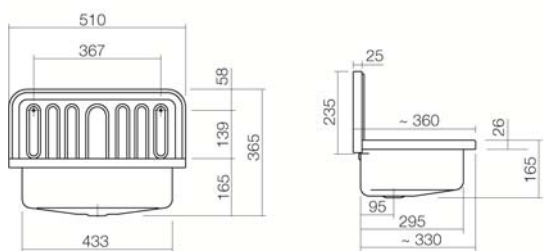

Aform

Ficha técnica

Lavabo-fregadero
AG.STAHLFORM510U
Referencia: 1200000000
Diseño de partners: Alape

Propiedades

Nombre del artículo	AG.STAHLFORM510U
Referencia	1200000000
Color estándar	Blanco
Superficie especial	-
Variante	sin orificio para grifería, con rebosadero
Variante especial	-
Medidas	510 x 360 x 365 mm
Material	Acero vitrificado
Peso neto	3,7 kg
Montaje	para la conexión a la pared
Accesorios	-
Indicaciones acerca de la grifería	-

Con grifería de salida vertical (ángulo de impacto 90°) y aireador incorporado, el agua cae de forma óptima sobre orificio de desagüe.

Especificación de texto

Lavabo-fregadero, 510 x 360 mm, vitrificado en el interior y en el exterior, blanco, sin orificio para grifería, con rebosadero, borde de plástico en azul oscuro, incluye set de fijación y dispositivo de rebosadero con cadena y tapón