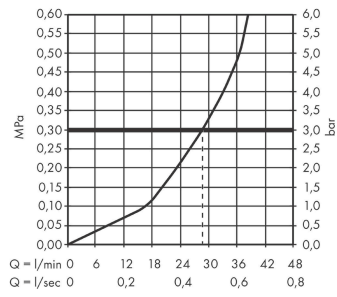

**DuoTurn E**

**inbouw mengkraan voor 1 functie**

Oppervlak: **Brushed Bronze** Artikelnummer: **75617140**

**Doorstroomdiagram**

**DuoTurn E**

**inbouw mengkraan voor 1 functie**

Oppervlak: **Brushed Bronze** Artikelnummer: **75617140**