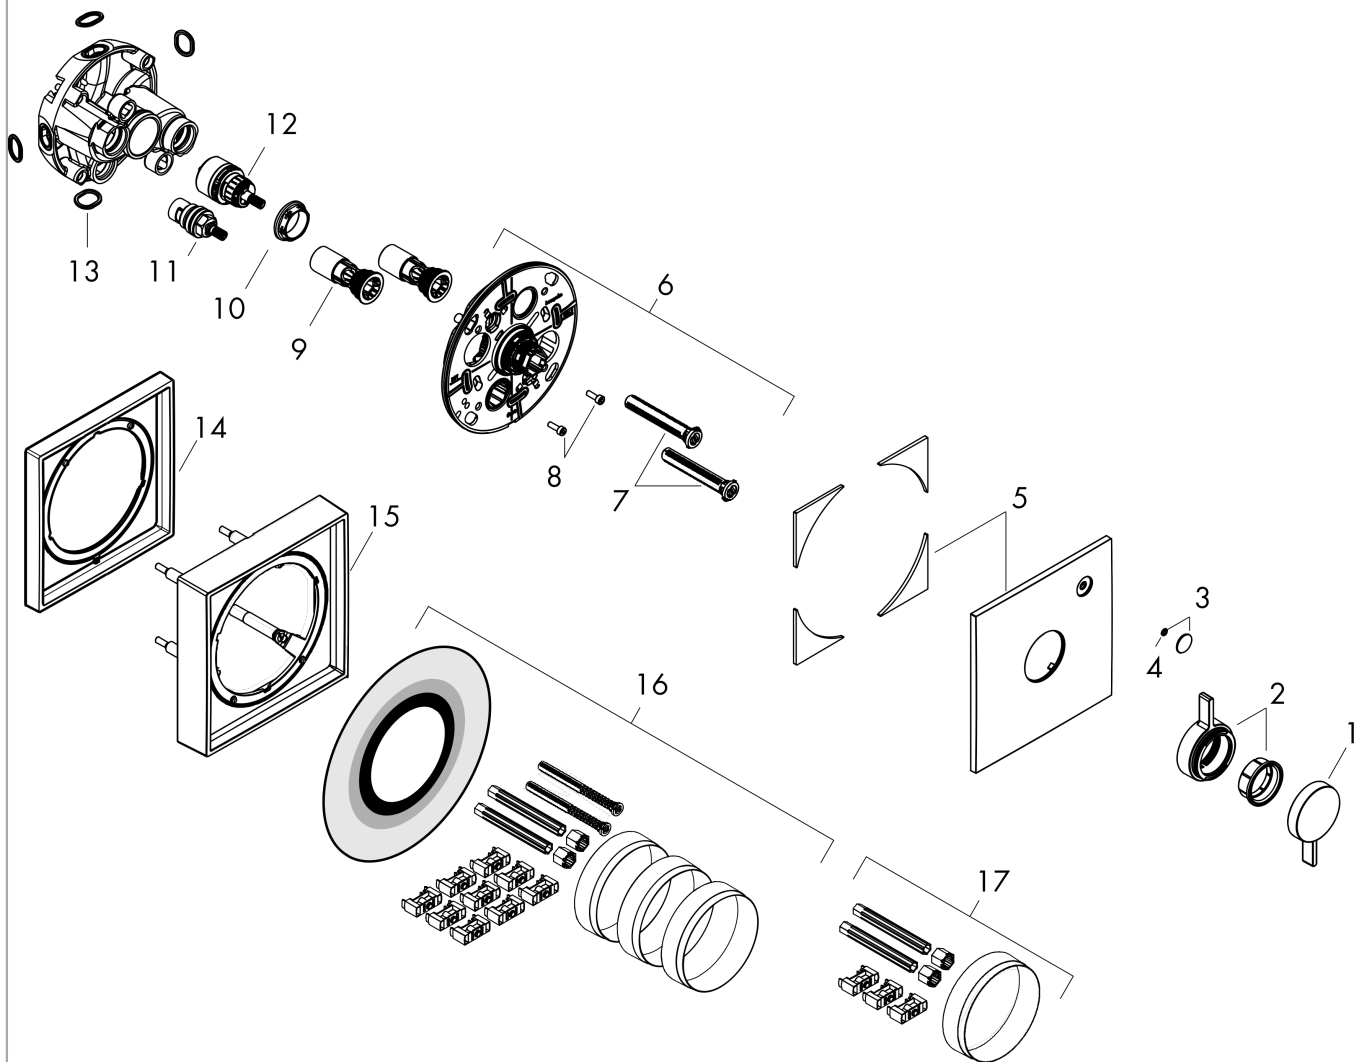

**DuoTurn E**

**inbouw mengkraan voor 1 functie**

Oppervlak: **Brushed Bronze** Artikelnummer: **75617140**

**Doorstroomdiagram**

**DuoTurn E**

**inbouw mengkraan voor 1 functie**

Oppervlak: **Brushed Bronze** Artikelnummer: **75617140**

## DuoTurn E

inbouw mengkraan voor 1 functie

Oppervlak: **Brushed Bronze** Artikelnummer: **75617140**