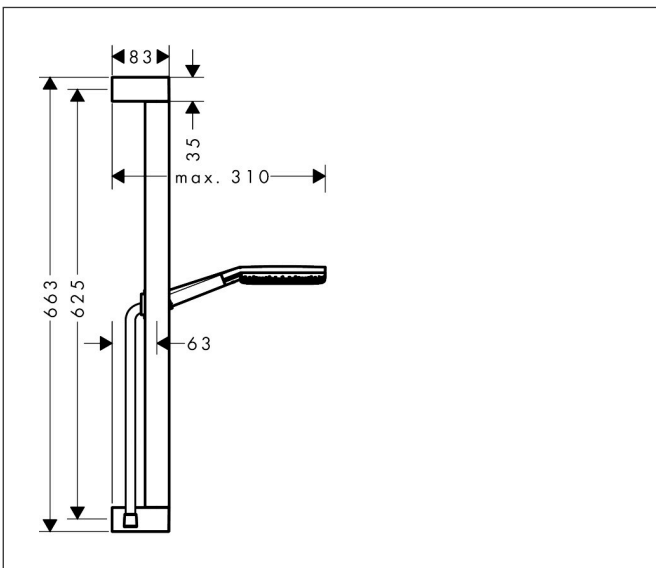

Merk	hansgrohe
Artikelnaam	Raindance Alive Select S doucheset 125 3jet EcoSmart met glijstang Unica E Puro 65 cm en easy slide schuifstuk
Art.nr.	24600140
Oppervlakte	Brushed Bronze
Netto prijs	485,74 EUR

Product foto

Maat tekeningen

Kenmerken

- bestaat uit: handdouche, schuifstuk, douchestang, textiel doucheslang
- diameter handdouche 125 mm
- RainAir volle zachte regenstraal, PowderRain, massagestraal
- handige straalkeuze via Select-knop
- QuickClean: Kalkaanslag kun je eenvoudig met je vinger verwijderen
- doorstroomregelaar: 8 l/min (met mogelijke toleranties -20%)
- functie van: 6,4 l/min
- designafdekking verbergt de straalnoppen
- designafdekking is eenvoudig zonder gereedschap afneembaar voor reiniging
- oppervlak designafdekking: grafiet
- schuifstuk voor rechts- en linkshandige montage
- schuifstuk traploos instelbaar
- schuifstuk met vergrendelingsmechanisme
- wandhouders gemaakt van kunststof
- metalen handdouchehouder
- profielbuis: vierkant
- buislengte: 663 mm
- boorafstand: 625 mm
- Designflex doucheslang textiel, waterbestendig en waterafstotend materiaal
- uniek design met veelkleurig gevlochten garens
- garens gemaakt van gerecycled PET

Technologie

Straalsoorten

Merk: hansgrohe
 Artikelnaam: **Raindance Alive Select S** doucheset 125 3jet EcoSmart met glijstang Unica E Puro 65 cm en easy slide schuifstuk
 Art.nr.: 24600140
 Oppervlakte: Brushed Bronze
 Netto prijs: 485,74 EUR