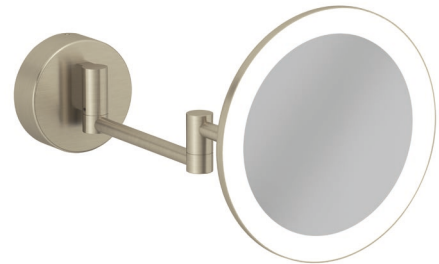

Technische Daten/ Technical Data

KLUDI-VELA R
LED Kosmetikspiegel

Artikel- Nr.: 58995N5W

Oberfläche:
N5 Stainless Brushed Nickel PVD

Artikeltext
Hersteller KLUDI GmbH & Co. KG
Typ: KLUDI-VELA R
LED Kosmetikspiegel
Artikel- Nr.: 58995N5W

LED Kosmetikspiegel
Wandmontage
Material Spiegel: Glas
Material Rahmen: Metall
Spiegel einseitig
auf Doppelgelenkarm schwenkbar
2 wechselbare Farbtemperaturen 3000K oder 5700K
Wippschalter auf Spiegelrückwand
Vergrößerung: 3-fach
Beleuchtung LED 4,5W
Eingangsspannung: 220-240 V / AC 50-60 Hz
Ausgangsspannung: 12V
Schutzart: IP44
Anschluß: direkt
CE geprüft
Schutzklasse 1
Energieeffizienzklasse E
verdeckte Befestigung
mit Befestigungsmaterial Schrauben und Dübel

Produktabbildung/ Product picture