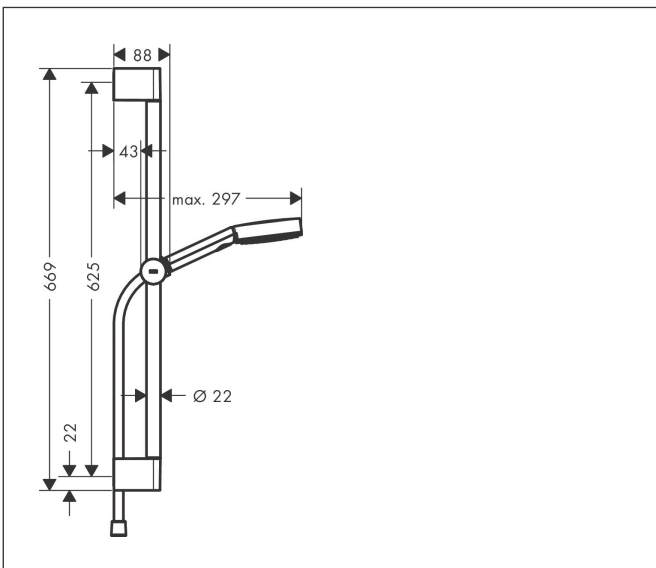

Merk hansgrohe
 Artikelnaam **Pulsify Select S** doucheset Relaxation EcoSmart met glijstang 65 cm
 Art.nr. 24161700
 Oppervlakte Mat wit
 Netto prijs 159,26 EUR

reddot winner 2021

Product foto

Maat tekeningen

Kenmerken

- bestaat uit: handdouche, doucheslang, schuifstuk, douchestang
- diameter handdouche 105 mm
- PowderRain, IntenseRain, massagestraal
- handige straalkeuze via Select-knop
- QuickClean: Kalkaanslag kun je eenvoudig met je vinger verwijderen
- traploos in hoogte verstelbaar
- functie van: 5,1 l/min
- in hoogte verstelbaar schuifstuk met vergrendelend push-schuifstuk
- schuifknop draaibaar op de buis voor links- of rechtsom draaien
- wandhouders gemaakt van kunststof
- schuifstuk van kunststof/metaal
- profielbuis: rond
- buislengte: 669 mm
- diameter glijstang: 22 mm
- boorafstand: 625 mm
- doucheslang met conische moer aan beide uiteinden
- draaikoppeling voorkomt dat de slang in de knoop raakt
- EU taxonomie: max. 8l/min

Technologie

Straalsoorten

Merk hansgrohe
 Artikelnaam **Pulsify Select S** doucheset Relaxation EcoSmart met glijstang 65 cm
 Art.nr. 24161700
 Oppervlakte Mat wit
 Netto prijs 159,26 EUR

Stroomschema

De verbruikswaarden werden in overeenstemming met de praktijk met de bijbehorende armaturen (thermostaat/mengkraan/inbouwventiel) gemeten.

Onderdelen voor bouwjaar: >06/21

Pos	Beschrijving	Art.nr.	Prijs
1	afdekkap	95217700	15,60
2	wandsteun	95218000	7,70
3	bevestigingsmateriaal	96179000	10,40
4	schuifstuk cpl.	93517700	78,00
5	doucheslang Isiflex'B 1,60 m	28276700	43,50
6	Handdouche	24111700	54,51
7	zeef	92672000	4,80
8	dichting	98058000	3,00
a	opvulschijf 7 mm	97450000	12,66