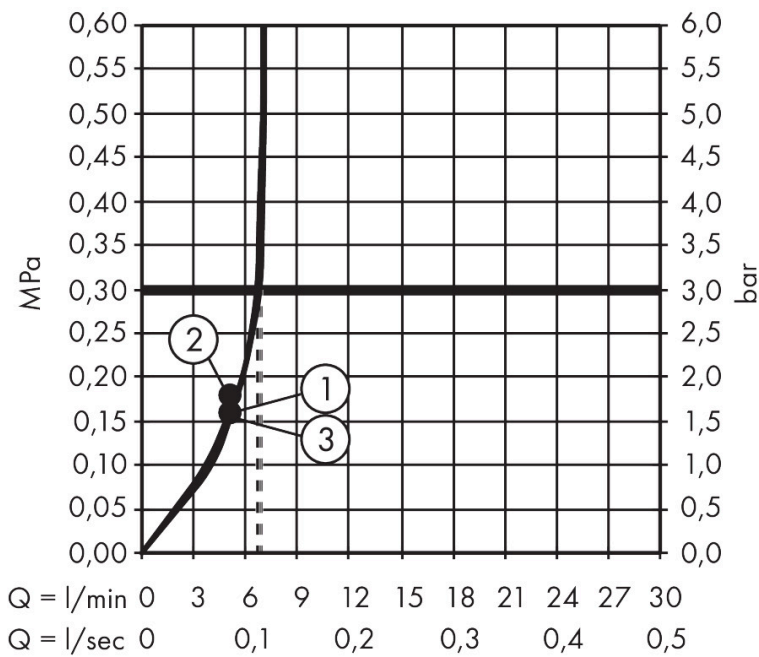

Merk hansgrohe
 Artikelnaam **Pulsify Select S** doucheset Relaxation EcoSmart met glijstang 65 cm
 Art.nr. 24161700
 Oppervlakte Mat wit
 Netto prijs 159,26 EUR

reddot winner 2021

Product foto

Maat tekeningen

Kenmerken

- bestaat uit: handdouche, doucheslang, schuifstuk, douchestang
- diameter handdouche 105 mm
- PowderRain, IntenseRain, massagestraal
- handige straalkeuze via Select-knop
- QuickClean: Kalkaanslag kun je eenvoudig met je vinger verwijderen
- traploos in hoogte verstelbaar
- functie van: 5,1 l/min
- in hoogte verstelbaar schuifstuk met vergrendelend push-schuifstuk
- schuifknop draaibaar op de buis voor links- of rechtsom draaien
- wandhouders gemaakt van kunststof
- schuifstuk van kunststof/metaal
- profielbuis: rond
- buislengte: 669 mm
- diameter glijstang: 22 mm
- boorafstand: 625 mm
- doucheslang met conische moer aan beide uiteinden
- draaikoppeling voorkomt dat de slang in de knoop raakt
- EU taxonomie: max. 8l/min

Technologie

Straalsoorten

Merk hansgrohe
 Artikelnaam **Pulsify Select S** doucheset Relaxation EcoSmart met glijstang 65 cm
 Art.nr. 24161700
 Oppervlakte Mat wit
 Netto prijs 159,26 EUR

Stroomschema

De verbruikswaarden werden in overeenstemming met de praktijk met de bijbehorende armaturen (thermostaat/mengkraan/inbouwventiel) gemeten.

Merk	hansgrohe
Artikelnaam	Pulsify Select S doucheset Relaxation EcoSmart met glijstang 65 cm
Art.nr.	24161700
Oppervlakte	Mat wit
Netto prijs	159,26 EUR

Explosietekening voor bouwjaar: >06/21

Merk hansgrohe
 Artikelnaam **Pulsify Select S** doucheset Relaxation EcoSmart met glijstang 65 cm
 Art.nr. 24161700
 Oppervlakte Mat wit
 Netto prijs 159,26 EUR