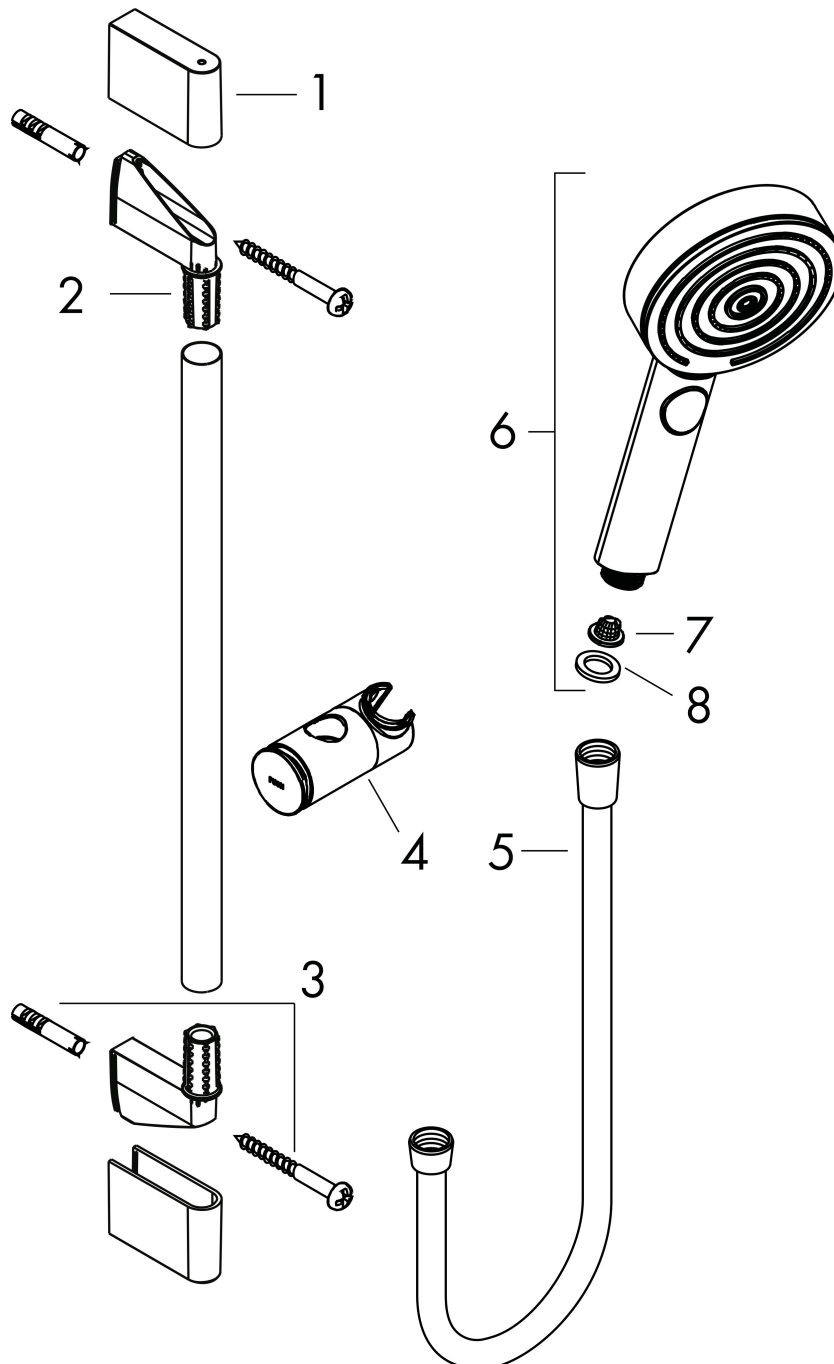

Kenmerken

- bestaat uit: handdouche, doucheslang, schuifstuk, douchestang
- diameter handdouche 105 mm
- PowderRain, IntenseRain, massagestraal
- handige straalkeuze via Select-knop
- QuickClean: Kalkaanslag kun je eenvoudig met je vinger verwijderen
- traploos in hoogte verstelbaar
- functie van: 5,1 l/min
- in hoogte verstelbaar schuifstuk met vergrendelend push-schuifstuk
- schuifknop draaibaar op de buis voor links- of rechtsom draaien
- wandhouders gemaakt van kunststof
- schuifstuk van kunststof/metaal
- profielbuis: rond
- buislengte: 669 mm
- diameter glijstang: 22 mm
- boorafstand: 625 mm
- doucheslang met conische moer aan beide uiteinden
- draaikoppeling voorkomt dat de slang in de knoop raakt
- EU taxonomie: max. 8l/min

Technologie

Straalsoorten

Merk hansgrohe
 Artikelnaam **Pulsify Select S** doucheset Relaxation EcoSmart met glijstang 65 cm
 Art.nr. 24161700
 Oppervlakte Mat wit
 Netto prijs 159,26 EUR

Stroomschema

De verbruikswaarden werden in overeenstemming met de praktijk met de bijbehorende armaturen (thermostaat/mengkraan/inbouwventiel) gemeten.

Merk	hansgrohe
Artikelnaam	Pulsify Select S doucheset Relaxation EcoSmart met glijstang 65 cm
Art.nr.	24161700
Oppervlakte	Mat wit
Netto prijs	159,26 EUR

Explosietekening voor bouwjaar: >06/21

Merk hansgrohe
 Artikelnaam **Pulsify Select S** doucheset Relaxation EcoSmart met glijstang 65 cm
 Art.nr. 24161700
 Oppervlakte Mat wit
 Netto prijs 159,26 EUR

Onderdelen voor bouwjaar: >06/21

Pos	Beschrijving	Art.nr.	Prijs
1	afdekkap	95217700	15,60
2	wandsteun	95218000	7,70
3	bevestigingsmateriaal	96179000	10,40
4	schuifstuk cpl.	93517700	78,00
5	doucheslang Isiflex'B 1,60 m	28276700	43,50
6	Handdouche	24111700	54,51
7	zeef	92672000	4,80
8	dichting	98058000	3,00
a	opvulschijf 7 mm	97450000	12,66