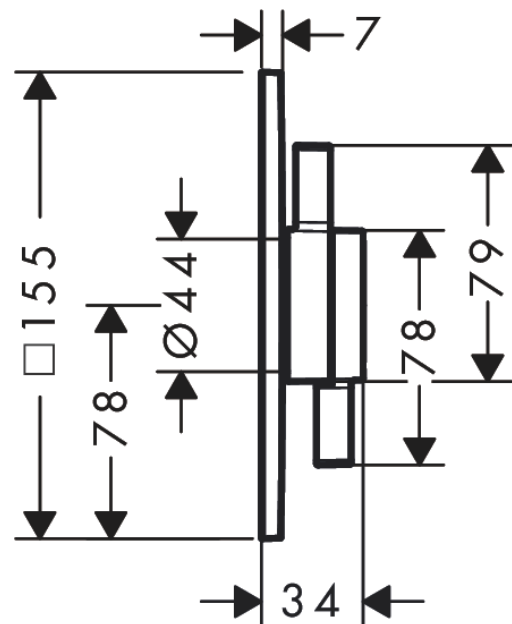

Maattekening