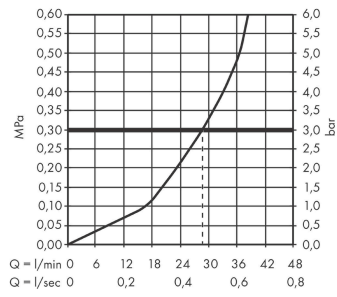

DuoTurn E

inbouw mengkraan voor 1 functie

Oppervlak: **Mat zwart** Artikelnummer: **75617670**

Doorstroomdiagram