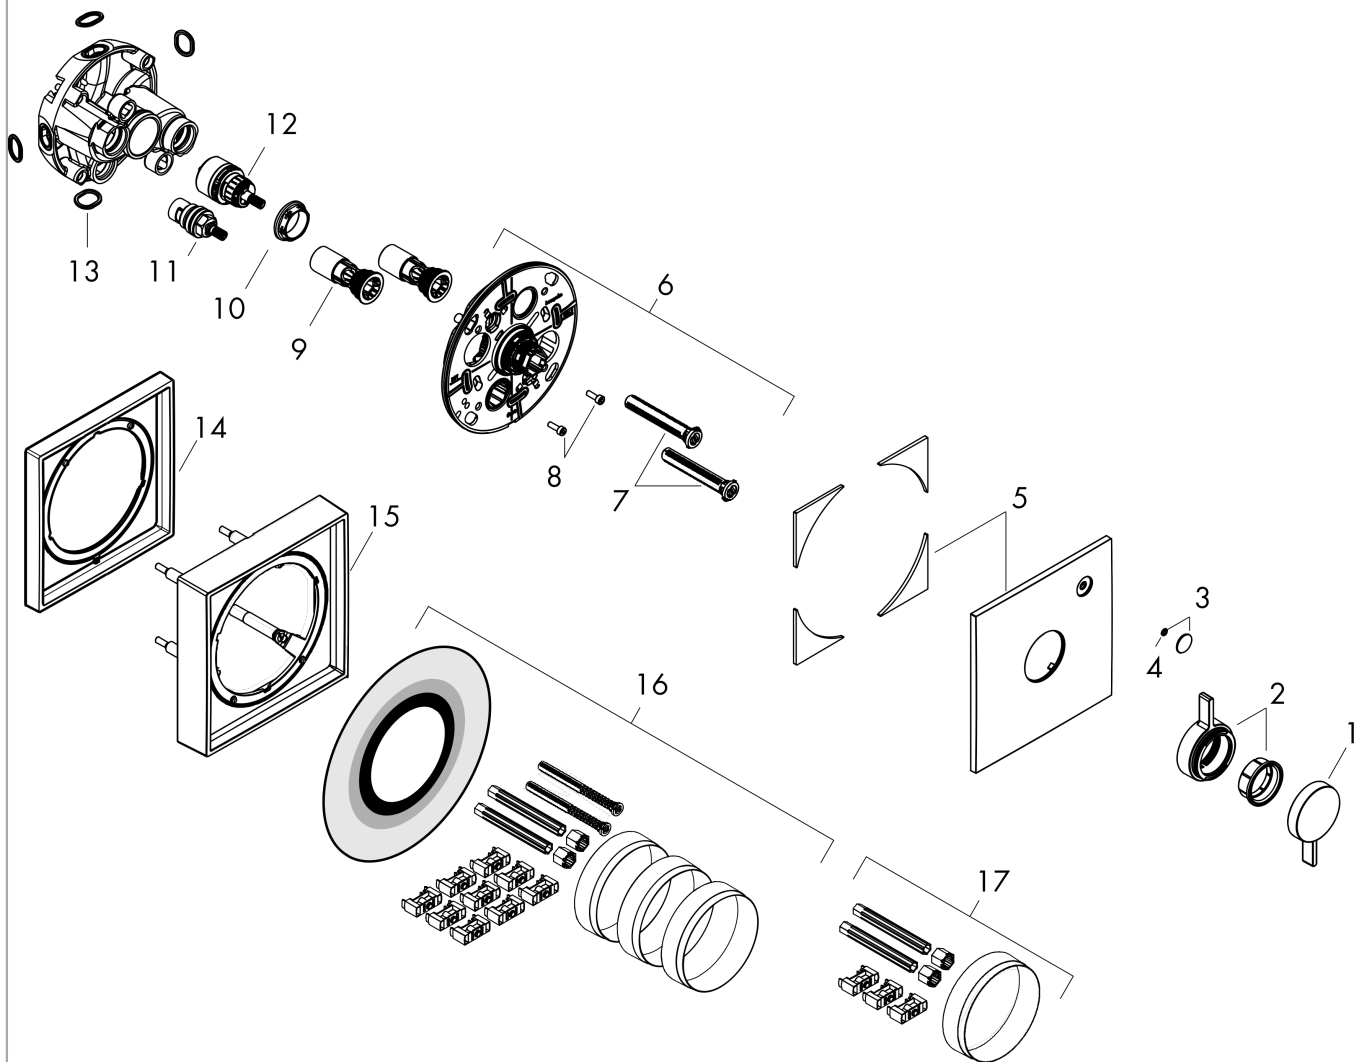

DuoTurn E

inbouw mengkraan voor 1 functie

Oppervlak: **Mat zwart** Artikelnummer: **75617670**

Explosietekening

Bouwjaar: >09/23

DuoTurn E

inbouw mengkraan voor 1 functie

Oppervlak: **Mat zwart** Artikelnummer: **75617670**

Reserveonderdelenlijst

Bouwjaar: >09/23

Regel	Beschrijving	Artikelnummer	Prijs incl. BTW	VE
1	greep	94913670	58,32 €	1
2	kraangreep	94914670	45,74 €	1
3	symbool ON/OFF	94926670	45,74 €	1
4	O-ring 3,1x1,6	94927000	5,69 €	1
5	rozet	94921670	45,74 €	1
6	rozetdrager	94918000	61,71 €	1
7	compensatieset	94930000	9,08 €	1
8	cilinderkopschroef M4x12	94929000	5,69 €	1
9	service eenheid	94928000	30,49 €	1
10	moer	98913000	19,72 €	1
11	bovendeel rechts sluitend	94009000	38,84 €	1
12	kardoes compl.	98303000	76,23 €	1
13	O-ring 16x2,5	98134000	3,51 €	1
14	verlengset 5 mm	13612670	-	1
15	verlengset 22 mm	13617670	-	1
16	verlengset 25 - 75 mm	13632000	-	1
17	verlengset 25 mm	13638000	-	1
a	Basisset	01500180	-	1
b	adapterset	13588000	-	1