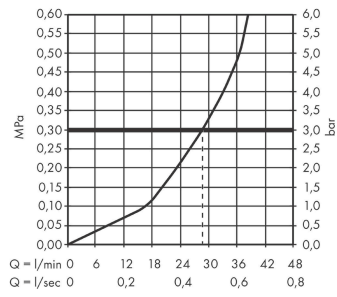

#### Maattekening

**DuoTurn E**

**inbouw mengkraan voor 1 functie**

Oppervlak: **Mat wit** Artikelnummer: **75617700**

**Doorstroomdiagram**

**DuoTurn E**  
**inbouw mengkraan voor 1 functie**  
 Oppervlak: **Mat wit** Artikelnummer: **75617700**