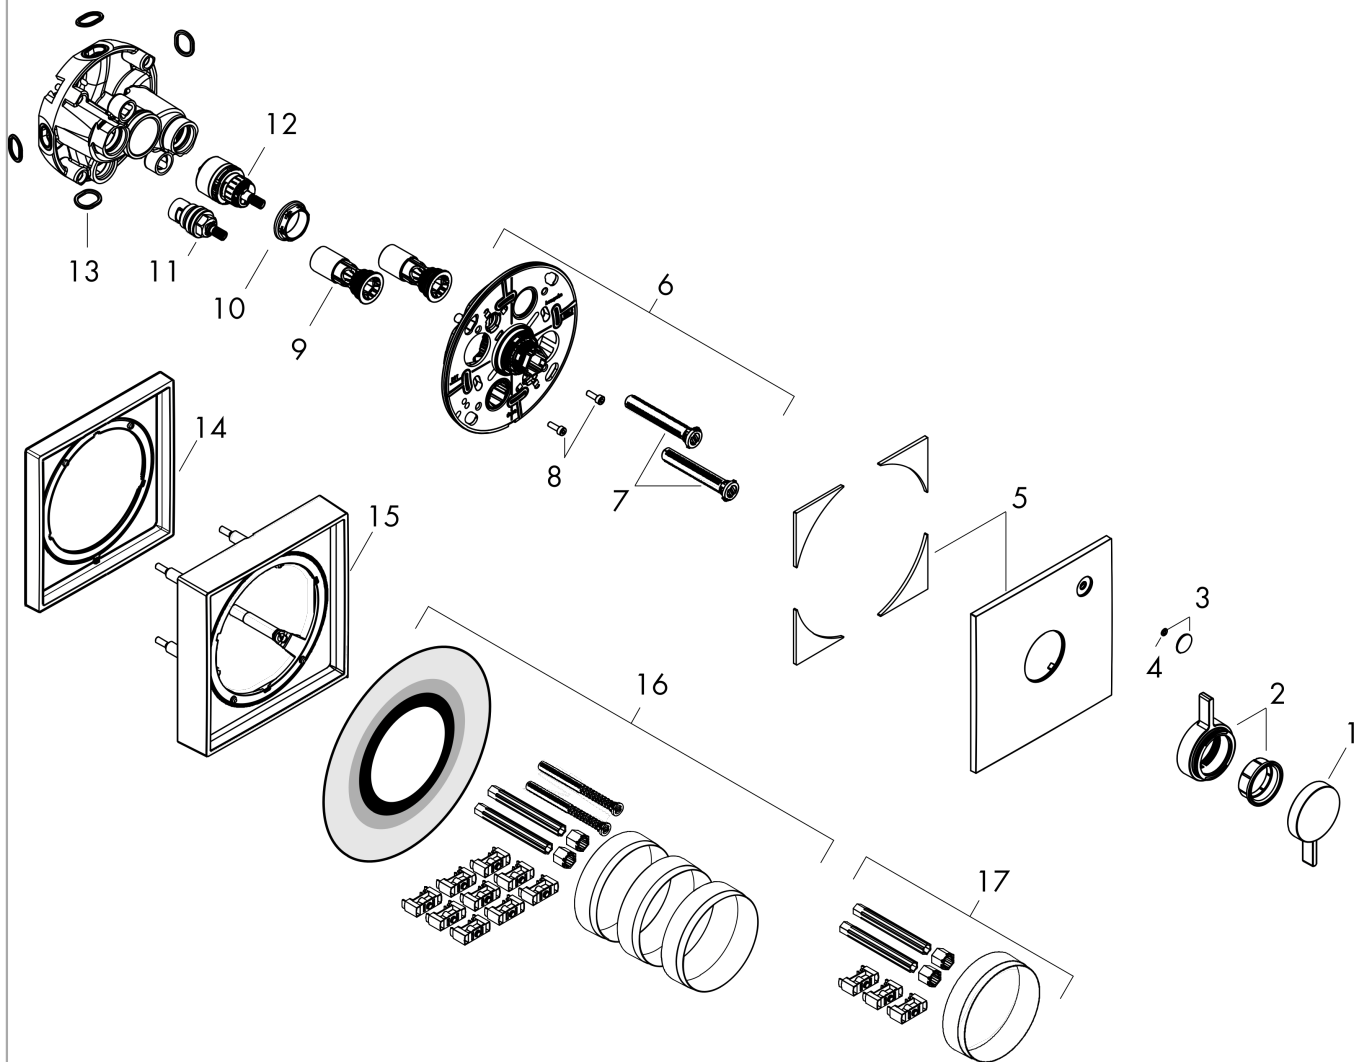

#### Maattekening

**DuoTurn E**

**inbouw mengkraan voor 1 functie**

Oppervlak: **Mat wit** Artikelnummer: **75617700**

**Doorstroomdiagram**

**DuoTurn E**  
**inbouw mengkraan voor 1 functie**  
 Oppervlak: **Mat wit** Artikelnummer: **75617700**

**Explosietekening**

Bouwjaar: >09/23

**DuoTurn E****inbouw mengkraan voor 1 functie**Oppervlak: **Mat wit** Artikelnummer: **75617700****Reserveonderdelenlijst**

Bouwjaar: &gt;09/23

<b>Regel</b>	<b>Beschrijving</b>	<b>Artikelnummer</b>	<b>Prijs incl. BTW</b>	<b>VE</b>
1	greep	94913700	-	1
2	kraangreep	94914700	45,74 €	1
3	symbool ON/OFF	94926700	45,74 €	1
4	O-ring 3,1x1,6	94927000	5,69 €	1
5	rozet	94921700	45,74 €	1
6	rozetdrager	94918000	61,71 €	1
7	compensatieset	94930000	9,08 €	1
8	cilinderkopschroef M4x12	94929000	5,69 €	1
9	service eenheid	94928000	30,49 €	1
10	moer	98913000	19,72 €	1
11	bovendeel rechts sluitend	94009000	38,84 €	1
12	kardoes compl.	98303000	76,23 €	1
13	O-ring 16x2,5	98134000	3,51 €	1
14	verlengset 5 mm	13612700	-	1
15	verlengset 22 mm	13617700	-	1
16	verlengset 25 - 75 mm	13632000	-	1
17	verlengset 25 mm	13638000	-	1
a	Basisset	01500180	-	1
b	adapterset	13588000	-	1