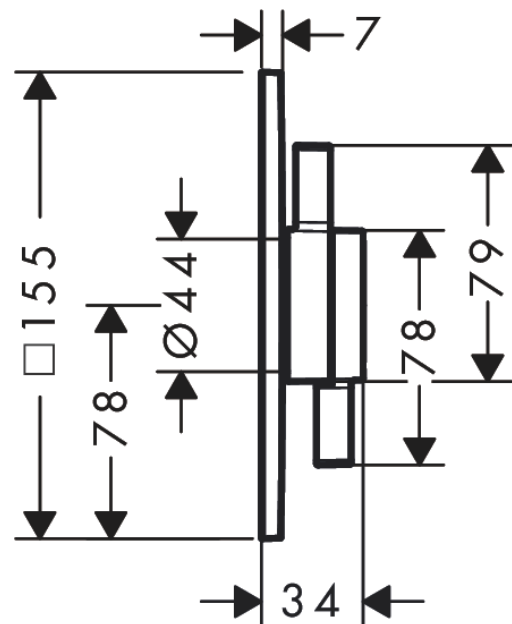

#### Beschrijving

- 1 functie
- volumecontrole voor 1 functie
- maximale doorstroomhoeveelheid bij 3 bar: 29,5 l/min
- maximale doorstroomhoeveelheid bij 1 bar: 15 l/min
- keramisch kardoos voor temperatuurbediening, 1/2" keramische stopkraan
- vlak rozet voor meer ruimte in de douche
- eenvoudige installatie dankzij voorgemonteerd functieblok
- grepen altijd op dezelfde hoogte ongeacht de installatiediepte van het inbouwdeel
- rozet kan worden uitgelijnd met +/- 3°
- materiaal rozet: kunststof
- materiaal grepen: metaal
- minimale bedrijfsdruk: 1 bar
- maximale bedrijfsdruk: 10 bar
- mengkraan wordt geleverd met handdouche-knop
- aansluiting: inbouwdeel iBox universal 2 (# 01500180)
- Kiwa K6161\_Mechanical Mixers EN817

#### Maattekening

**DuoTurn E**

**inbouw mengkraan voor 1 functie**

Oppervlak: **Mat wit** Artikelnummer: **75617700**

**Doorstroomdiagram**

**DuoTurn E**  
**inbouw mengkraan voor 1 functie**  
 Oppervlak: **Mat wit** Artikelnummer: **75617700**