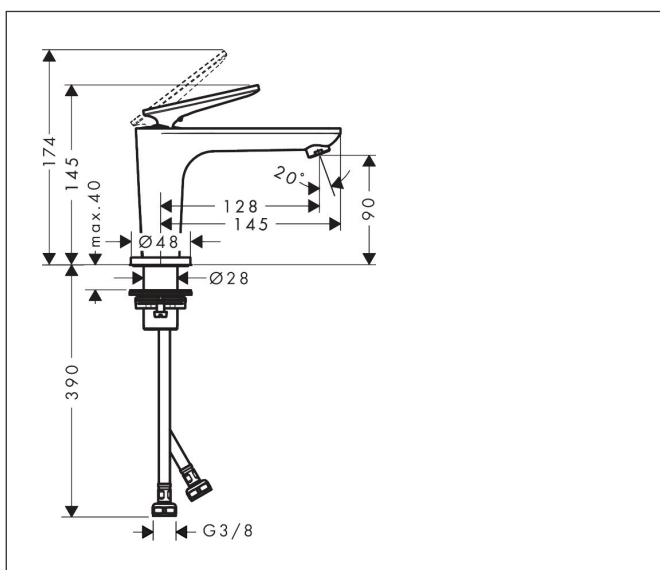

Merk	AXOR
Artikelnaam	AXOR Citterio C ééngreeps fonteinmengkraan 90 CoolStart met afvoerplug en Cubic Cut
Art.nr.	49021340
Oppervlakte	Brushed Black Chrome
Netto prijs	532,77 EUR

Product foto

Kenmerken

- ComfortZone: 90
- voorsprong uitloop 128 mm
- uitloophoogte: 90 mm
- greepvariant: rechte greep
- vaste uitloop
- straalsoort: normale straal
- maximale doorstroomhoeveelheid bij 3 bar: 5 l/min
- keramisch kardoes
- zonder wastegarnituur, met afvoerplug (art.nr. 50001)
- koud water met de greep in de middenpositie, bespaart energie en kosten
- EU taxonomie: max 6l/min - draagt substantieel bij aan duurzaamheid

Maat tekeningen

Technologie

Certificaat

Merk AXOR
Artikelnaam **AXOR Citterio C** ééngreeps fonteinmengkraan 90 CoolStart met afvoerplug en Cubic Cut
Art.nr. 49021340
Oppervlakte Brushed Black Chrome
Netto prijs 532,77 EUR

Stroomschema

Merk	AXOR
Artikelnaam	AXOR Citterio C ééngreeps fonteinmengkraan 90 CoolStart met afvoerplug en Cubic Cut
Art.nr.	49021340
Oppervlakte	Brushed Black Chrome
Netto prijs	532,77 EUR

Explosietekening voor bouwjaar: >06/24

Merk	AXOR
Artikelnaam	AXOR Citterio C ééngreeps fonteinmengkraan 90 CoolStart met afvoerplug en Cubic Cut
Art.nr.	49021340
Oppervlakte	Brushed Black Chrome
Netto prijs	532,77 EUR

Onderdelen voor bouwjaar: >06/24