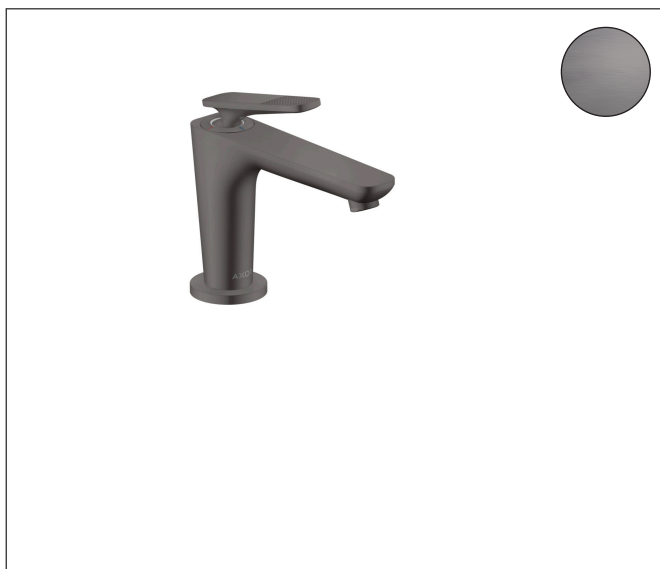

Merk	AXOR
Artikelnaam	AXOR Citterio C ééngreeps fonteinmengkraan 90 CoolStart met afvoerplug en Cubic Cut
Art.nr.	49021340
Oppervlakte	Brushed Black Chrome
Netto prijs	532,77 EUR

Product foto

Kenmerken

- ComfortZone: 90
- voorsprong uitloop 128 mm
- uitloophoogte: 90 mm
- greepvariant: rechte greep
- vaste uitloop
- straalsoort: normale straal
- maximale doorstroomhoeveelheid bij 3 bar: 5 l/min
- keramisch kardoes
- zonder wastegarnituur, met afvoerplug (art.nr. 50001)
- koud water met de greep in de middenpositie, bespaart energie en kosten
- EU taxonomie: max 6l/min - draagt substantieel bij aan duurzaamheid

Maat tekeningen

Technologie

Certificaat

Merk AXOR
Artikelnaam **AXOR Citterio C** ééngreeps fonteinmengkraan 90 CoolStart met afvoerplug en Cubic Cut
Art.nr. 49021340
Oppervlakte Brushed Black Chrome
Netto prijs 532,77 EUR

Stroomschema

Merk	AXOR
Artikelnaam	AXOR Citterio C ééngreeps fonteinmengkraan 90 CoolStart met afvoerplug en Cubic Cut
Art.nr.	49021340
Oppervlakte	Brushed Black Chrome
Netto prijs	532,77 EUR

Explosietekening voor bouwjaar: >06/24

Merk	AXOR
Artikelnaam	AXOR Citterio C ééngreeps fonteinmengkraan 90 CoolStart met afvoerplug en Cubic Cut
Art.nr.	49021340
Oppervlakte	Brushed Black Chrome
Netto prijs	532,77 EUR

Onderdelen voor bouwjaar: >06/24