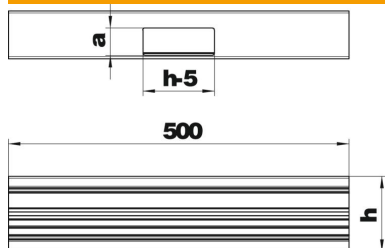

Technisch specificatieblad

T-stuk, symmetrisch, voor installatiekanaal Rapid 80, type GA-S70110

Artikelnummer: 6279260

T-stuk voor aftakken van de Rapid 80 GA wandgoten aluminium.
De zichtvlakken van de hulpstukken zijn van folie bekleed.

Alu Aluminium

Stamgegevens

Artikelnummer	6279260
Type	GA-ST70110RW
Omschrijving 1	T-stuk RAL 9010
Omschrijving 2	Wandgoot 70x110 symmetrisch
Fabrikant	OBO
Dimensie	70x110x500
Kleur	zuiver wit; RAL 9010
Materiaal	aluminium
Kleinste verkoop-eenheid	1
Eenheid van hoeveelheid	Stuk
Gewicht	96,6 kg
Eenheid gewicht	kg/100 st.
CO ₂ -voetafdruk (GWP) van wieg tot poort	12,7849 kg CO ₂ e / 1 Stuk

Technisch specificatieblad

T-stuk, symmetrisch, voor installatiekanaal Rapid 80, type GA-S70110

Artikelnummer: 6279260

Afmetingen

Lengte	500 mm
Breedte	110 mm
Hoogte	70 mm

Technische gegevens

Aantal deksels	1
Uitvoering	Bodemdeel
Voor kanaalbreedte	110 mm
Voor kanaalhoogte	70 mm
Halogeenvrij	ja
Kabelklem	nee
Kanaalverbinder	nee
Montagetype van deksels	intern
Montagegat in bodem	nee
Dekselbreedte	76,5 mm
Beschermingsgraad	IP 30
Beschermfolie	ja
Beschermingsgraad IK-code	IK10
Symmetrisch	ja
Temperatuurbereik max.	60 °C
Temperatuurbereik min.	-25 °C