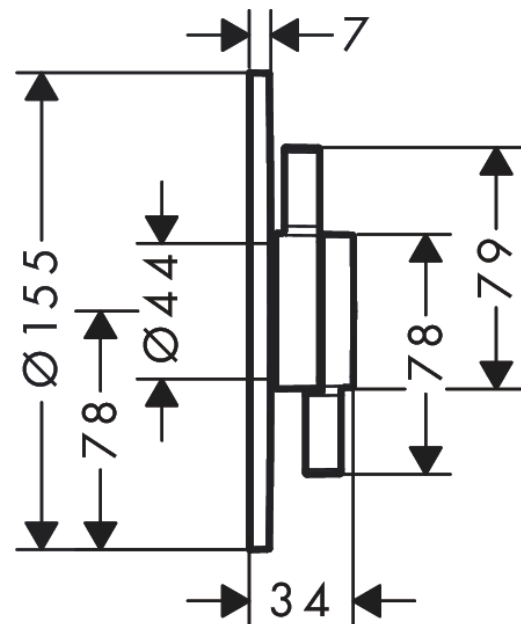

Maattekening