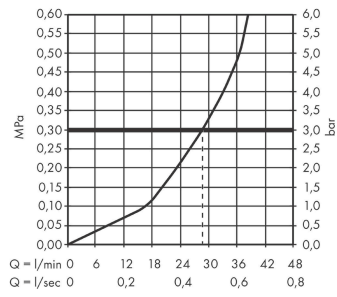

DuoTurn S

inbouw mengkraan voor 1 functie

Oppervlak: **chrom** Artikelnummer: **75618000**

Doorstroomdiagram