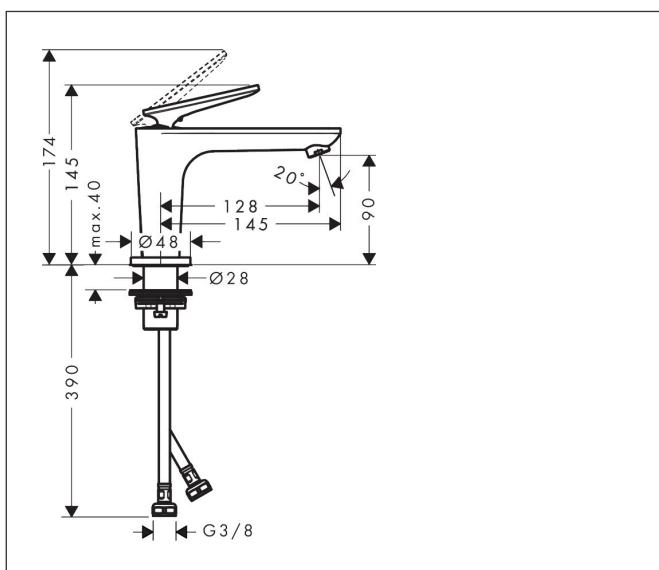

Merk	AXOR
Artikelnaam	AXOR Citterio C ééngreeps fonteinmengkraan 90 CoolStart met afvoerplug en Cubic Cut
Art.nr.	49021820
Oppervlakte	Brushed Nickel
Netto prijs	532,77 EUR

Product foto

Kenmerken

- ComfortZone: 90
- voorsprong uitloop 128 mm
- uitloophoogte: 90 mm
- greepvariant: rechte greep
- vaste uitloop
- straalsoort: normale straal
- maximale doorstroomhoeveelheid bij 3 bar: 5 l/min
- keramisch kardoes
- zonder wastegarnituur, met afvoerplug (art.nr. 50001)
- koud water met de greep in de middenpositie, bespaart energie en kosten
- EU taxonomie: max 6l/min - draagt substantieel bij aan duurzaamheid

Maat tekeningen

Technologie

Certificaat

Merk AXOR
Artikelnaam **AXOR Citterio C** ééngreeps fonteinmengkraan 90 CoolStart met afvoerplug en Cubic Cut
Art.nr. 49021820
Oppervlakte Brushed Nickel
Netto prijs 532,77 EUR

Stroomschema

Merk	AXOR
Artikelnaam	AXOR Citterio C ééngreeps fonteinmengkraan 90 CoolStart met afvoerplug en Cubic Cut
Art.nr.	49021820
Oppervlakte	Brushed Nickel
Netto prijs	532,77 EUR

Explosietekening voor bouwjaar: >06/24

Merk	AXOR
Artikelnaam	AXOR Citterio C ééngreeps fonteinmengkraan 90 CoolStart met afvoerplug en Cubic Cut
Art.nr.	49021820
Oppervlakte	Brushed Nickel
Netto prijs	532,77 EUR

Onderdelen voor bouwjaar: >06/24