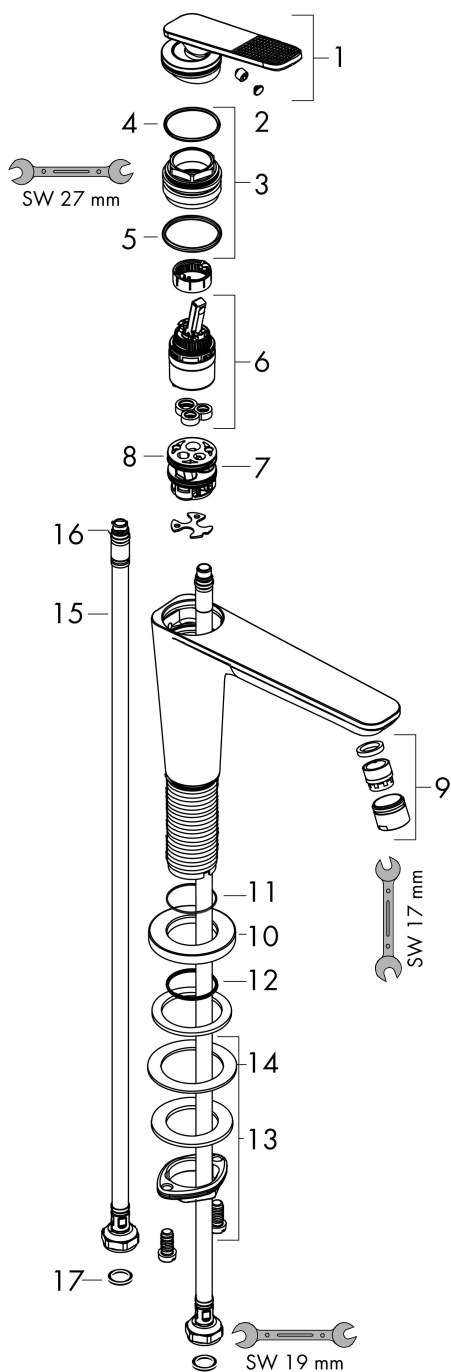

Merk	AXOR
Artikelnaam	AXOR Citterio C ééngreeps fonteinmengkraan 90 CoolStart met afvoerplug en Cubic Cut
Art.nr.	49021820
Oppervlakte	Brushed Nickel
Netto prijs	532,77 EUR

Product foto

Kenmerken

- ComfortZone: 90
- voorsprong uitloop 128 mm
- uitloophoogte: 90 mm
- greepvariant: rechte greep
- vaste uitloop
- straalsoort: normale straal
- maximale doorstroomhoeveelheid bij 3 bar: 5 l/min
- keramisch kardoes
- zonder wastegarnituur, met afvoerplug (art.nr. 50001)
- koud water met de greep in de middenpositie, bespaart energie en kosten
- EU taxonomie: max 6l/min - draagt substantieel bij aan duurzaamheid

Maat tekeningen

Technologie

Certificaat

Merk AXOR
Artikelnaam **AXOR Citterio C** ééngreeps fonteinmengkraan 90 CoolStart met afvoerplug en Cubic Cut
Art.nr. 49021820
Oppervlakte Brushed Nickel
Netto prijs 532,77 EUR

Stroomschema

Merk	AXOR
Artikelnaam	AXOR Citterio C ééngreeps fonteinmengkraan 90 CoolStart met afvoerplug en Cubic Cut
Art.nr.	49021820
Oppervlakte	Brushed Nickel
Netto prijs	532,77 EUR

Explosietekening voor bouwjaar: >06/24

Pos	Beschrijving	Art.nr.	Prijs
1	greep	87797820	96,50
2	greepstop	93983000	7,70
3	moer	94989000	7,70
4	O-ring 49x2	98412000	
5	O-ring 29x2	98391000	3,00
6	kardoes compl.	92900000	40,60
7	kardoesadapter	95975000	7,70
8	O-ring 23x2	98398000	3,00
9	perlator M18x1 (5 l/min)	95384820	
10	rozet	87795820	30,60
11	O-ring 26x4	92191000	3,00
12	O-ring 25x1,5	98146000	4,80
13	schachtbevestigingsset compl. (Ø 28)	92909000	32,70
14	stelring	97548000	3,00
15	aansluitslang 450 mm M8x0,75 G3/8	97206000	25,70
16	O-ring 6,6x1,6	93019000	3,00
17	dichtingsset	95581000	4,80