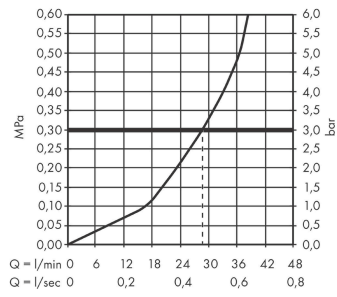

DuoTurn S

inbouw mengkraan voor 1 functie

Oppervlak: **Brushed Bronze** Artikelnummer: **75618140**

Doorstroomdiagram