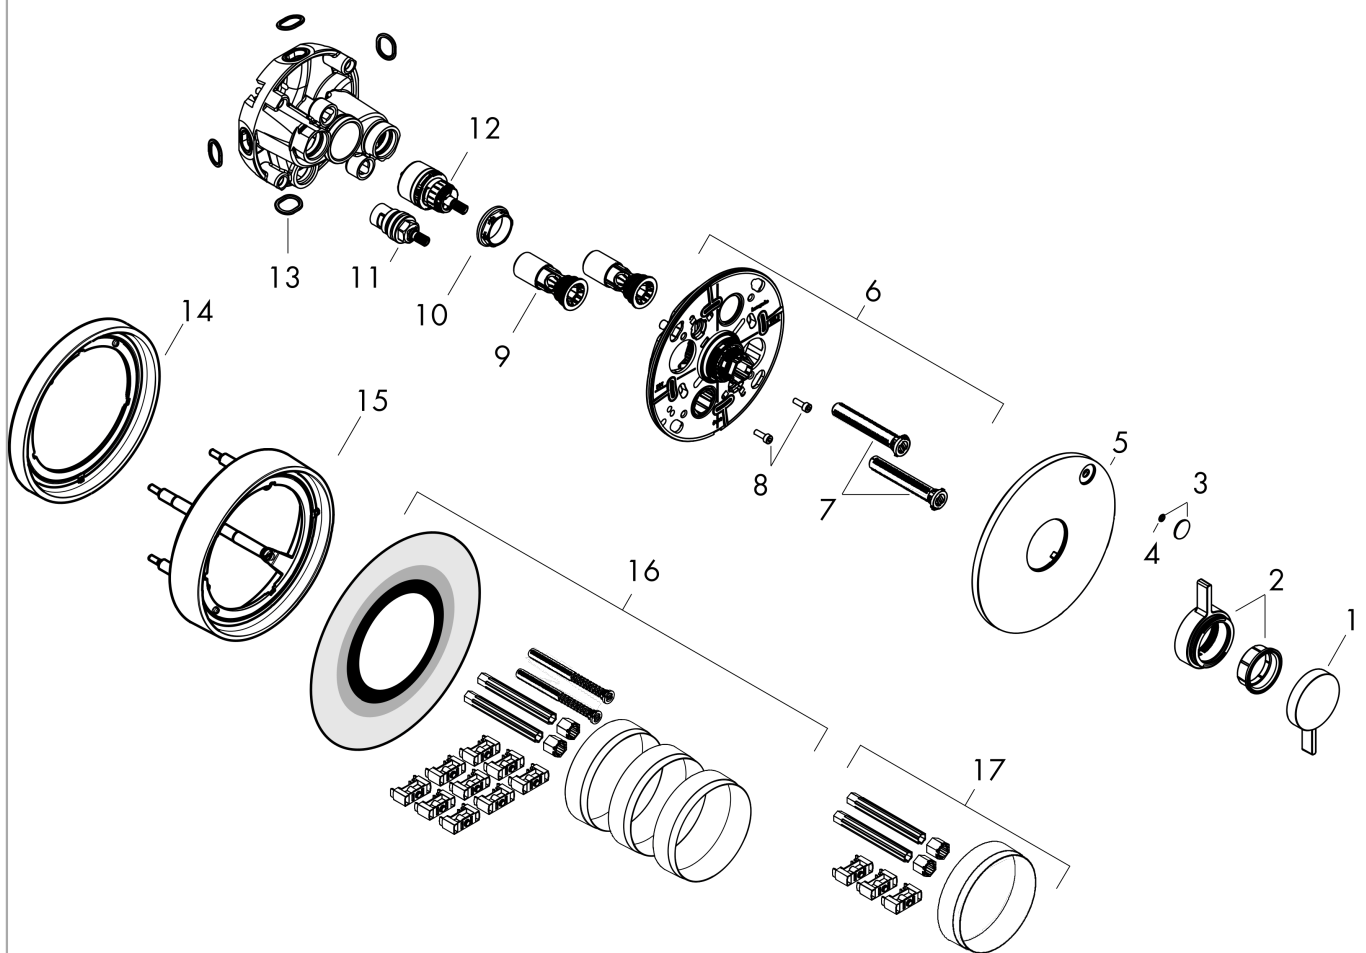

DuoTurn S**inbouw mengkraan voor 1 functie**Oppervlak: **Brushed Bronze** Artikelnummer: **75618140****Beschrijving**

- 1 functie
- volumecontrole voor 1 functie
- maximale doorstroomhoeveelheid bij 3 bar: 29,5 l/min
- maximale doorstroomhoeveelheid bij 1 bar: 15 l/min
- keramisch kardoes voor temperatuurbediening, 1/2" keramische stopkraan
- vlak rozet voor meer ruimte in de douche
- eenvoudige installatie dankzij voorgemonteerd functieblok
- grepen altijd op dezelfde hoogte ongeacht de installatiediepte van het inbouwdeel
- rozet kan worden uitgelijnd met +/- 3°
- materiaal rozet: kunststof
- materiaal grepen: metaal
- minimale bedrijfsdruk: 1 bar
- maximale bedrijfsdruk: 10 bar
- mengkraan wordt geleverd met handdouche-knop
- aansluiting: inbouwdeel iBox universal 2 (# 01500180)
- Kiwa K6161_Mechanical Mixers EN817

Oppervlak: **Brushed Bronze** Artikelnummer: **75618140**

Doorstroomdiagram

DuoTurn S

inbouw mengkraan voor 1 functie

Oppervlak: **Brushed Bronze** Artikelnummer: **75618140**

Explosietekening

Bouwjaar: >09/23

DuoTurn S

inbouw mengkraan voor 1 functie

Oppervlak: **Brushed Bronze** Artikelnummer: **75618140**

Reserveonderdelenlijst

Bouwjaar: >09/23

Regel	Beschrijving	Artikelnummer	Prijs incl. BTW	VE
1	greep	94913140	58,32 €	1
2	kraangreep	94914140	45,74 €	1
3	symbool ON/OFF	94926130	45,74 €	1
4	O-ring 3,1x1,6	94927000	5,69 €	1
5	rozet	94923140	72,24 €	1
6	rozetdrager	94918000	61,71 €	1
7	compensatieset	94930000	9,08 €	1
8	cilinderkopschroef M4x12	94929000	5,69 €	1
9	service eenheid	94928000	30,49 €	1
10	moer	98913000	19,72 €	1
11	bovendeel rechts sluitend	94009000	38,84 €	1
12	kardoes compl.	98303000	76,23 €	1
13	O-ring 16x2,5	98134000	3,51 €	1
14	verlengset 5 mm	13614140	-	1
15	verlengset 22 mm	13624140	-	1
16	verlengset 25 - 75 mm	13632000	-	1
17	verlengset 25 mm	13638000	-	1
a	Basisset	01500180	-	1
b	adapterset	13588000	-	1