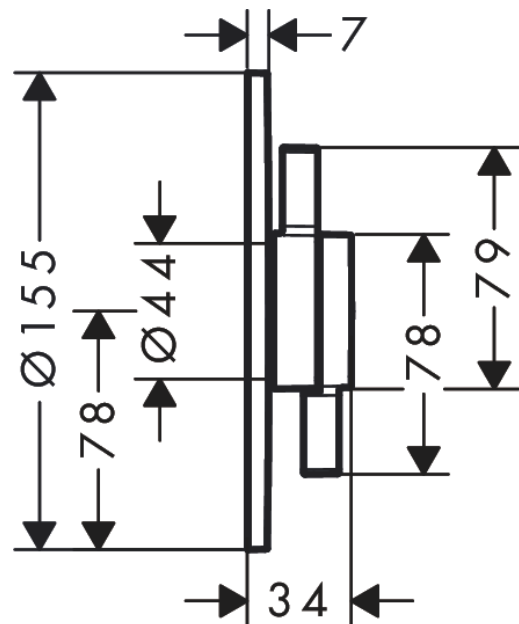

Maattekening