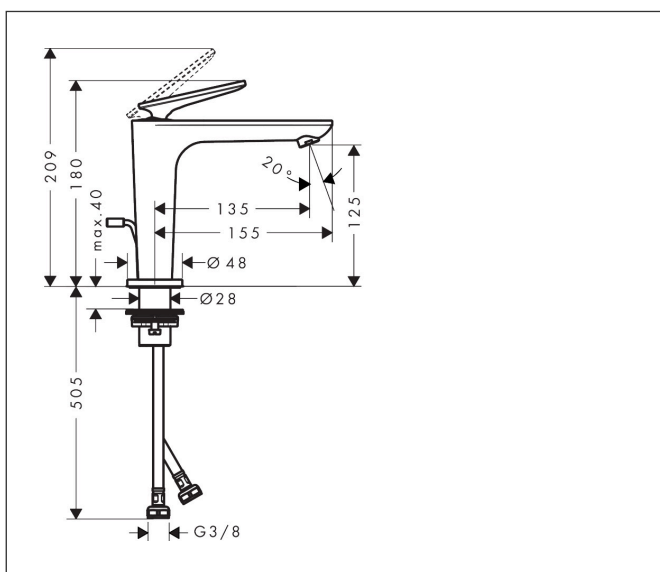

Merk	AXOR
Artikelnaam	<b>AXOR Citterio C</b> ééngreeps wastafelmengkraan 125 CoolStart met PopUp trekwaste
Art.nr.	49030000
Oppervlakte	chrom
Netto prijs	370,62 EUR

## Kenmerken

- ComfortZone: 125
- voorsprong uitloop 135 mm
- uitloophoogte: 125 mm
- greepvariant: rechte greep
- vaste uitloop
- straalsoort: normale straal
- maximale doorstroomhoeveelheid bij 3 bar: 5 l/min
- keramisch kardoes
- pop-up afvoergarnituur G 1¼
- koud water met de greep in de middenpositie, bespaart energie en kosten
- EU taxonomie: max 6l/min - draagt substantieel bij aan duurzaamheid

## Maat tekeningen