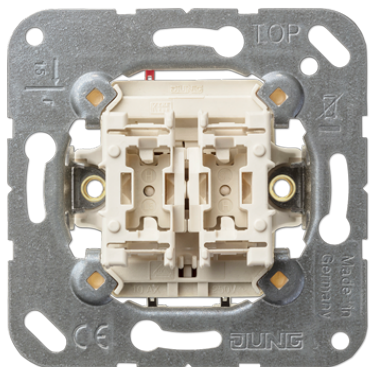

Productdatablad

WipSchakelaar (basiselement), serie

Artikelnr.

505 EU

WipSchakelaar 10 AX 250 V ~ (basiselement)

met insteekklemmen voor massieve aders tot 2,5 mm²

Uitvoering:

Serie

Vermogen SBL (self-ballasted lamps):

max. 100 W