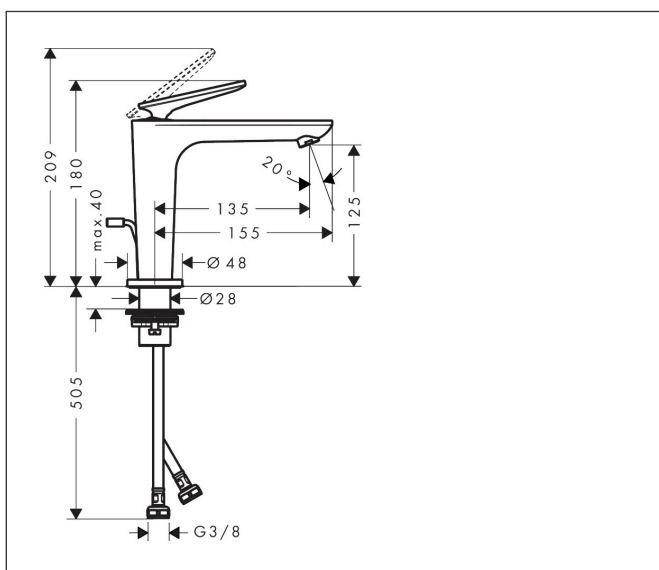

Merk	AXOR
Artikelnaam	AXOR Citterio C ééngreeps wastafelmengkraan 125 CoolStart met PopUp trekwaste
Art.nr.	49030140
Oppervlakte	Brushed Bronze
Netto prijs	555,93 EUR

Product foto

Kenmerken

- ComfortZone: 125
- voorsprong uitloop 135 mm
- uitloophoogte: 125 mm
- greepvariant: rechte greep
- vaste uitloop
- straalsoort: normale straal
- maximale doorstroomhoeveelheid bij 3 bar: 5 l/min
- keramisch kardoes
- pop-up afvoergarnituur G 1 ¼
- koud water met de greep in de middenpositie, bespaart energie en kosten
- EU taxonomie: max 6l/min - draagt substantieel bij aan duurzaamheid

Maat tekeningen

Technologie

Certificaat

Merk AXOR
Artikelnaam **AXOR Citterio C** ééngreeps wastafelmengkraan 125 CoolStart met PopUp
trekwaste
Art.nr. 49030140
Oppervlakte Brushed Bronze
Netto prijs 555,93 EUR

Stroomschema

Merk	AXOR
Artikelnaam	AXOR Citterio C ééngreeps wastafelmengkraan 125 CoolStart met PopUp trekwaste
Art.nr.	49030140
Oppervlakte	Brushed Bronze
Netto prijs	555,93 EUR

Explosietekening voor bouwjaar: >06/24

Merk	AXOR
Artikelnaam	AXOR Citterio C ééngreeps wastafelmengkraan 125 CoolStart met PopUp trekwaste
Art.nr.	49030140
Oppervlakte	Brushed Bronze
Netto prijs	555,93 EUR

Onderdelen voor bouwjaar: >06/24

Pos	Beschrijving	Art.nr.	Prijs
1	greep	87796140	
2	greepstop	93983000	7,70
3	moer	94989000	7,70
4	O-ring 49x2	98412000	
5	O-ring 29x2	98391000	3,00
6	kardoes compl.	92900000	40,60
7	kardoesadapter	95975000	7,70
8	O-ring 23x2	98398000	3,00
9	perlator M18x1 (5 l/min)	95384140	49,10
10	rozet	87795140	
11	O-ring 26x4	92191000	3,00
12	O-ring 25x1,5	98146000	4,80
13	schachtbevestigingsset compl. (Ø 28)	92909000	32,70
14	stelring	97548000	3,00
15	aansluitslang 600 mm M8x0,75 G3/8	96556000	20,40
16	O-ring 6,6x1,6	93019000	3,00
17	dichtingsset	95581000	4,80
18	trekstang	96923140	38,60
a	afvoergarnituur	51302140	139,03