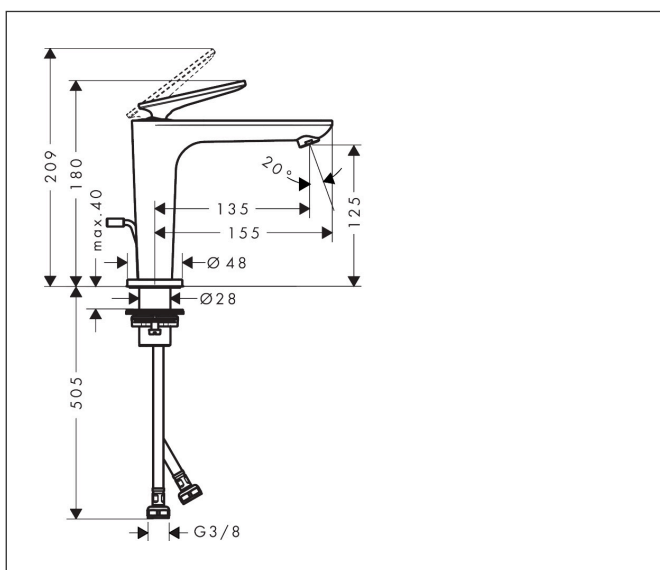

Merk	AXOR
Artikelnaam	AXOR Citterio C ééngreeps wastafelmengkraan 125 CoolStart met PopUp trekwaste
Art.nr.	49030340
Oppervlakte	Brushed Black Chrome
Netto prijs	555,93 EUR

Product foto

Kenmerken

- ComfortZone: 125
- voorsprong uitloop 135 mm
- uitloophoogte: 125 mm
- greepvariant: rechte greep
- vaste uitloop
- straalsoort: normale straal
- maximale doorstroomhoeveelheid bij 3 bar: 5 l/min
- keramisch kardoes
- pop-up afvoergarnituur G 1¼
- koud water met de greep in de middenpositie, bespaart energie en kosten
- EU taxonomie: max 6l/min - draagt substantieel bij aan duurzaamheid

Maat tekeningen

Technologie

Certificaat

Merk AXOR
Artikelnaam **AXOR Citterio C** ééngreeps wastafelmengkraan 125 CoolStart met PopUp
trekwaste
Art.nr. 49030340
Oppervlakte Brushed Black Chrome
Netto prijs 555,93 EUR

Stroomschema

Merk	AXOR
Artikelnaam	AXOR Citterio C ééngreeps wastafelmengkraan 125 CoolStart met PopUp trekwaste
Art.nr.	49030340
Oppervlakte	Brushed Black Chrome
Netto prijs	555,93 EUR

Explosietekening voor bouwjaar: >06/24

Merk	AXOR
Artikelnaam	AXOR Citterio C ééngreeps wastafelmengkraan 125 CoolStart met PopUp trekwaste
Art.nr.	49030340
Oppervlakte	Brushed Black Chrome
Netto prijs	555,93 EUR

Onderdelen voor bouwjaar: >06/24