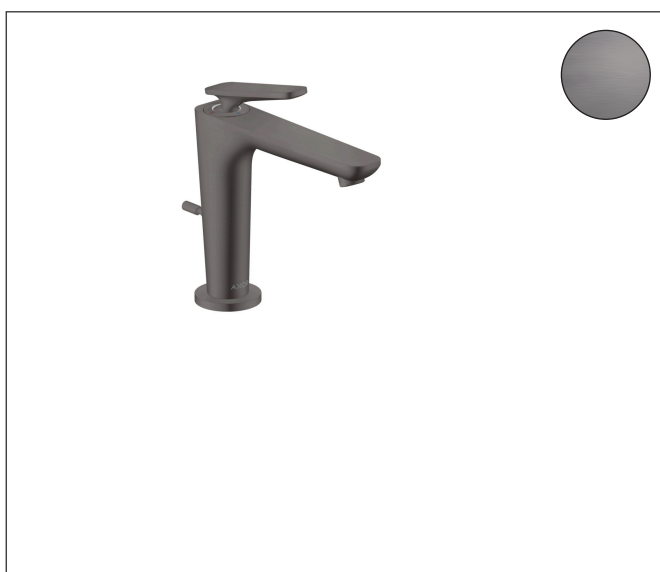

Merk	AXOR
Artikelnaam	AXOR Citterio C ééngreeps wastafelmengkraan 125 CoolStart met PopUp trekwaste
Art.nr.	49030340
Oppervlakte	Brushed Black Chrome
Netto prijs	555,93 EUR

Product foto

Kenmerken

- ComfortZone: 125
- voorsprong uitloop 135 mm
- uitloophoogte: 125 mm
- greepvariant: rechte greep
- vaste uitloop
- straalsoort: normale straal
- maximale doorstroomhoeveelheid bij 3 bar: 5 l/min
- keramisch kardoes
- pop-up afvoergarnituur G 1¼
- koud water met de greep in de middenpositie, bespaart energie en kosten
- EU taxonomie: max 6l/min - draagt substantieel bij aan duurzaamheid

Maat tekeningen

Technologie

Certificaat

Merk AXOR
Artikelnaam **AXOR Citterio C** ééngreeps wastafelmengkraan 125 CoolStart met PopUp
trekwaste
Art.nr. 49030340
Oppervlakte Brushed Black Chrome
Netto prijs 555,93 EUR

Stroomschema

Merk	AXOR
Artikelnaam	AXOR Citterio C ééngreeps wastafelmengkraan 125 CoolStart met PopUp trekwaste
Art.nr.	49030340
Oppervlakte	Brushed Black Chrome
Netto prijs	555,93 EUR

Explosietekening voor bouwjaar: >06/24

Merk	AXOR
Artikelnaam	AXOR Citterio C ééngreeps wastafelmengkraan 125 CoolStart met PopUp trekwaste
Art.nr.	49030340
Oppervlakte	Brushed Black Chrome
Netto prijs	555,93 EUR

Onderdelen voor bouwjaar: >06/24