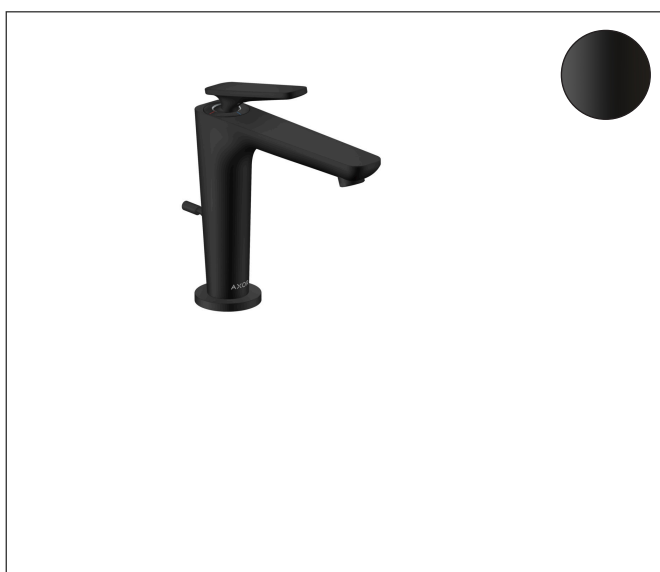

Merk	AXOR
Artikelnaam	<b>AXOR Citterio C</b> ééngreeps wastafelmengkraan 125 CoolStart met PopUp trekwaste
Art.nr.	49030670
Oppervlakte	Mat zwart
Netto prijs	518,87 EUR

## Product foto

## Kenmerken

- ComfortZone: 125
- voorsprong uitloop 135 mm
- uitloophoogte: 125 mm
- greepvariant: rechte greep
- vaste uitloop
- straalsoort: normale straal
- maximale doorstroomhoeveelheid bij 3 bar: 5 l/min
- keramisch kardoes
- pop-up afvoergarnituur G 1¼
- koud water met de greep in de middenpositie, bespaart energie en kosten
- EU taxonomie: max 6l/min - draagt substantieel bij aan duurzaamheid

## Explosietekening voor bouwjaar: >06/24

Merk	AXOR
Artikelnaam	<b>AXOR Citterio C</b> ééngreeps wastafelmengkraan 125 CoolStart met PopUp trekwaste
Art.nr.	49030670
Oppervlakte	Mat zwart
Netto prijs	518,87 EUR