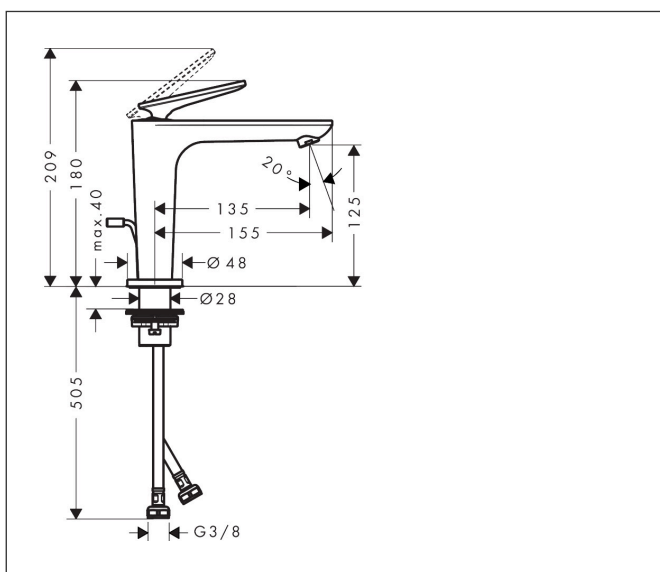

Merk	AXOR
Artikelnaam	<b>AXOR Citterio C</b> ééngreeps wastafelmengkraan 125 CoolStart met PopUp trekwaste
Art.nr.	49030670
Oppervlakte	Mat zwart
Netto prijs	518,87 EUR

## Kenmerken

- ComfortZone: 125
- voorsprong uitloop 135 mm
- uitloophoogte: 125 mm
- greepvariant: rechte greep
- vaste uitloop
- straalsoort: normale straal
- maximale doorstroomhoeveelheid bij 3 bar: 5 l/min
- keramisch kardoes
- pop-up afvoergarnituur G 1¼
- koud water met de greep in de middenpositie, bespaart energie en kosten
- EU taxonomie: max 6l/min - draagt substantieel bij aan duurzaamheid

## Maat tekeningen