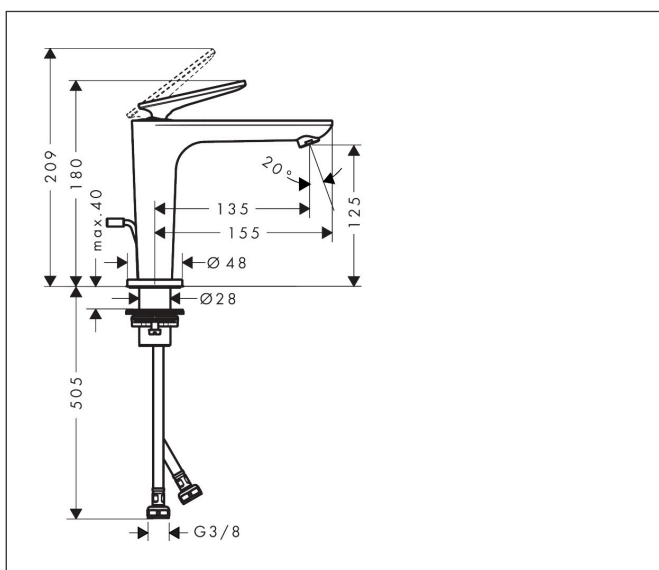

Merk	AXOR
Artikelnaam	AXOR Citterio C ééngreeps wastafelmengkraan 125 CoolStart met PopUp trekwaste
Art.nr.	49030820
Oppervlakte	Brushed Nickel
Netto prijs	555,93 EUR

Product foto

Maat tekeningen

Kenmerken

- ComfortZone: 125
- voorsprong uitloop 135 mm
- uitloophoogte: 125 mm
- greepvariant: rechte greep
- vaste uitloop
- straalsoort: normale straal
- maximale doorstroomhoeveelheid bij 3 bar: 5 l/min
- keramisch kardoes
- pop-up afvoergarnituur G 1 ¼
- koud water met de greep in de middenpositie, bespaart energie en kosten
- EU taxonomie: max 6l/min - draagt substantieel bij aan duurzaamheid

Technologie

Certificaat

Merk AXOR
Artikelnaam **AXOR Citterio C** ééngreeps wastafelmengkraan 125 CoolStart met PopUp
trekwaste
Art.nr. 49030820
Oppervlakte Brushed Nickel
Netto prijs 555,93 EUR

Stroomschema

Merk	AXOR
Artikelnaam	AXOR Citterio C ééngreeps wastafelmengkraan 125 CoolStart met PopUp trekwaste
Art.nr.	49030820
Oppervlakte	Brushed Nickel
Netto prijs	555,93 EUR

Onderdelen voor bouwjaar: >06/24

Pos	Beschrijving	Art.nr.	Prijs
1	greep	87796820	
2	greepstop	93983000	7,70
3	moer	94989000	7,70
4	O-ring 49x2	98412000	
5	O-ring 29x2	98391000	3,00
6	kardoes compl.	92900000	40,60
7	kardoesadapter	95975000	7,70
8	O-ring 23x2	98398000	3,00
9	perlator M18x1 (5 l/min)	95384000	32,70
10	rozet	87795820	30,60
11	O-ring 26x4	92191000	3,00
12	O-ring 25x1,5	98146000	4,80
13	schachtbevestigingsset compl. (Ø 28)	92909000	32,70
14	stelring	97548000	3,00
15	aansluitslang 600 mm M8x0,75 G3/8	96556000	20,40
16	O-ring 6,6x1,6	93019000	3,00
17	dichtingsset	95581000	4,80
18	trekstang	96923820	40,60
a	afvoergarnituur	51302820	139,03