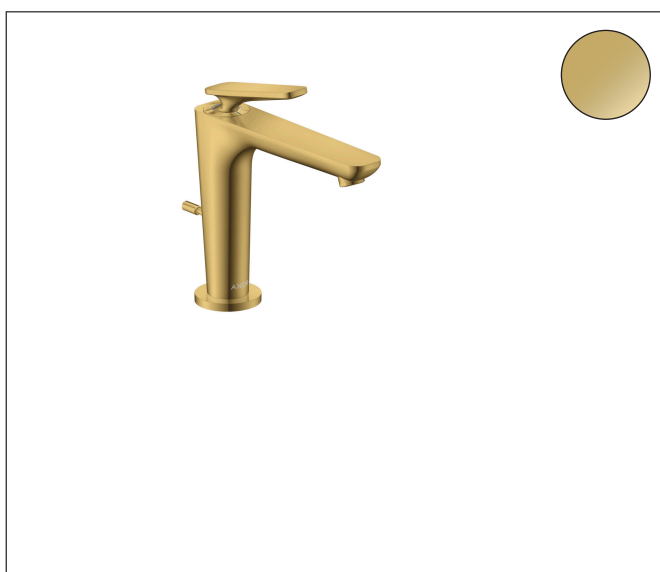

Merk	AXOR
Artikelnaam	AXOR Citterio C ééngreeps wastafelmengkraan 125 CoolStart met PopUp trekwaste
Art.nr.	49030990
Oppervlakte	Polished Gold Optic
Netto prijs	555,93 EUR

Product foto

Kenmerken

- ComfortZone: 125
- voorsprong uitloop 135 mm
- uitloophoogte: 125 mm
- greepvariant: rechte greep
- vaste uitloop
- straalsoort: normale straal
- maximale doorstroomhoeveelheid bij 3 bar: 5 l/min
- keramisch kardoes
- pop-up afvoergarnituur G 1 ¼
- koud water met de greep in de middenpositie, bespaart energie en kosten
- EU taxonomie: max 6l/min - draagt substantieel bij aan duurzaamheid

Maat tekeningen

Technologie

Certificaat

Merk AXOR
Artikelnaam **AXOR Citterio C** ééngreeps wastafelmengkraan 125 CoolStart met PopUp
trekwaste
Art.nr. 49030990
Oppervlakte Polished Gold Optic
Netto prijs 555,93 EUR

Stroomschema

Merk	AXOR
Artikelnaam	AXOR Citterio C ééngreeps wastafelmengkraan 125 CoolStart met PopUp trekwaste
Art.nr.	49030990
Oppervlakte	Polished Gold Optic
Netto prijs	555,93 EUR

Explosietekening voor bouwjaar: >06/24

Merk	AXOR
Artikelnaam	AXOR Citterio C ééngreeps wastafelmengkraan 125 CoolStart met PopUp trekwaste
Art.nr.	49030990
Oppervlakte	Polished Gold Optic
Netto prijs	555,93 EUR

Onderdelen voor bouwjaar: >06/24