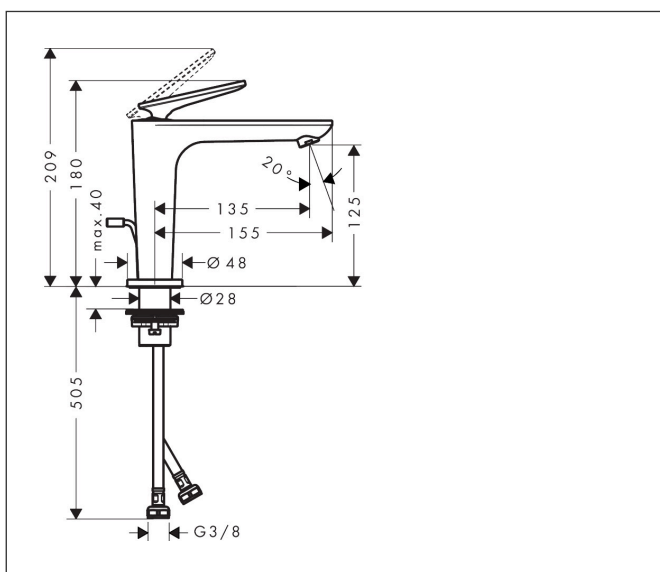

Merk	AXOR
Artikelnaam	AXOR Citterio C ééngreeps wastafelmengkraan 125 CoolStart met PopUp trekwaste
Art.nr.	49030990
Oppervlakte	Polished Gold Optic
Netto prijs	555,93 EUR

Product foto

Kenmerken

- ComfortZone: 125
- voorsprong uitloop 135 mm
- uitloophoogte: 125 mm
- greepvariant: rechte greep
- vaste uitloop
- straalsoort: normale straal
- maximale doorstroomhoeveelheid bij 3 bar: 5 l/min
- keramisch kardoes
- pop-up afvoergarnituur G 1 ¼
- koud water met de greep in de middenpositie, bespaart energie en kosten
- EU taxonomie: max 6l/min - draagt substantieel bij aan duurzaamheid

Maat tekeningen

Technologie

Certificaat

Merk AXOR
Artikelnaam **AXOR Citterio C** ééngreeps wastafelmengkraan 125 CoolStart met PopUp
trekwaste
Art.nr. 49030990
Oppervlakte Polished Gold Optic
Netto prijs 555,93 EUR

Stroomschema

Merk	AXOR
Artikelnaam	AXOR Citterio C ééngreeps wastafelmengkraan 125 CoolStart met PopUp trekwaste
Art.nr.	49030990
Oppervlakte	Polished Gold Optic
Netto prijs	555,93 EUR

Explosietekening voor bouwjaar: >06/24

Merk	AXOR
Artikelnaam	AXOR Citterio C ééngreeps wastafelmengkraan 125 CoolStart met PopUp trekwaste
Art.nr.	49030990
Oppervlakte	Polished Gold Optic
Netto prijs	555,93 EUR

Onderdelen voor bouwjaar: >06/24