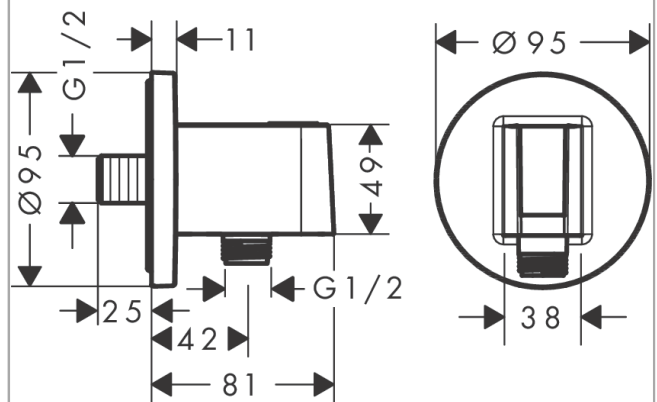

**FixFit S**  
**muuraansluitbocht met handdouchehouder**  
 Finish: **Brushed Bronze** Artikelnummer: **26888140**

### Beschrijving

- bestaat uit: wandaansluiting, rozet
- uitvoering: kunststof behuizing met interne watertoevoer van kunststof
- vaste bevestigingspositie
- voor alle hansgrohe handdouches
- materiaal: kunststof
- met terugslagklep
- aansluiting: G $\frac{1}{2}$

### Maattekening

**FixFit S**  
**muuraansluitbocht met handdouchehouder**  
 Finish: **Brushed Bronze** Artikelnummer: **26888140**

**Explosietekening**

Bouwjaar: >06/22

**FixFit S**  
**muuraansluitbocht met handdouchehouder**  
 Finish: **Brushed Bronze** Artikelnummer: **26888140**