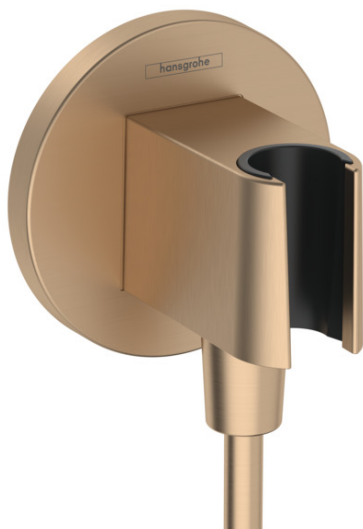

**FixFit S**  
**muuraansluitbocht met handdouchehouder**  
 Finish: **Brushed Bronze** Artikelnummer: **26888140**

### Beschrijving

- bestaat uit: wandaansluiting, rozet
- uitvoering: kunststof behuizing met interne watertoevoer van kunststof
- vaste bevestigingspositie
- voor alle hansgrohe handdouches
- materiaal: kunststof
- met terugslagklep
- aansluiting: G $\frac{1}{2}$

### Maattekening

**FixFit S**  
**muuraansluitbocht met handdouchehouder**  
 Finish: **Brushed Bronze** Artikelnummer: **26888140**

**Explosietekening**

Bouwjaar: >06/22

**FixFit S**  
**muuraansluitbocht met handdouchehouder**  
 Finish: **Brushed Bronze** Artikelnummer: **26888140**