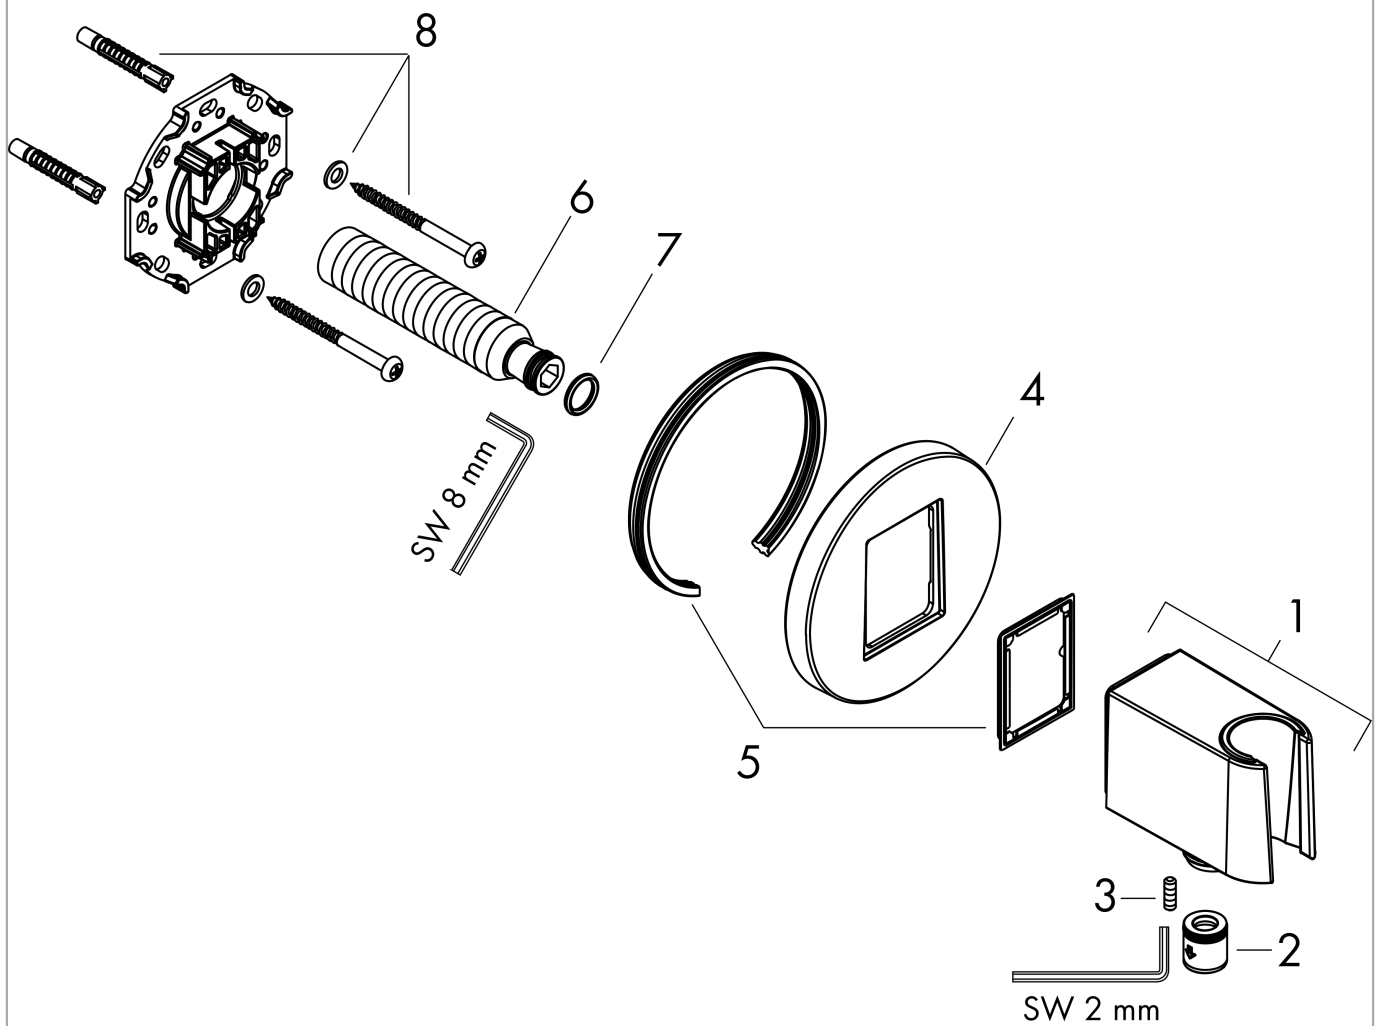

**FixFit S**  
**muuraansluitbocht met handdouchehouder**  
 Finish: **Brushed Bronze** Artikelnummer: **26888140**

### Beschrijving

- bestaat uit: wandaansluiting, rozet
- uitvoering: kunststof behuizing met interne watertoevoer van kunststof
- vaste bevestigingspositie
- voor alle hansgrohe handdouches
- materiaal: kunststof
- met terugslagklep
- aansluiting: G $\frac{1}{2}$

### Maattekening

**FixFit S**  
**muuraansluitbocht met handdouchehouder**  
 Finish: **Brushed Bronze** Artikelnummer: **26888140**

**Explosietekening**

Bouwjaar: >06/22

**FixFit S**  
**muuraansluitbocht met handdouchehouder**  
 Finish: **Brushed Bronze** Artikelnummer: **26888140**