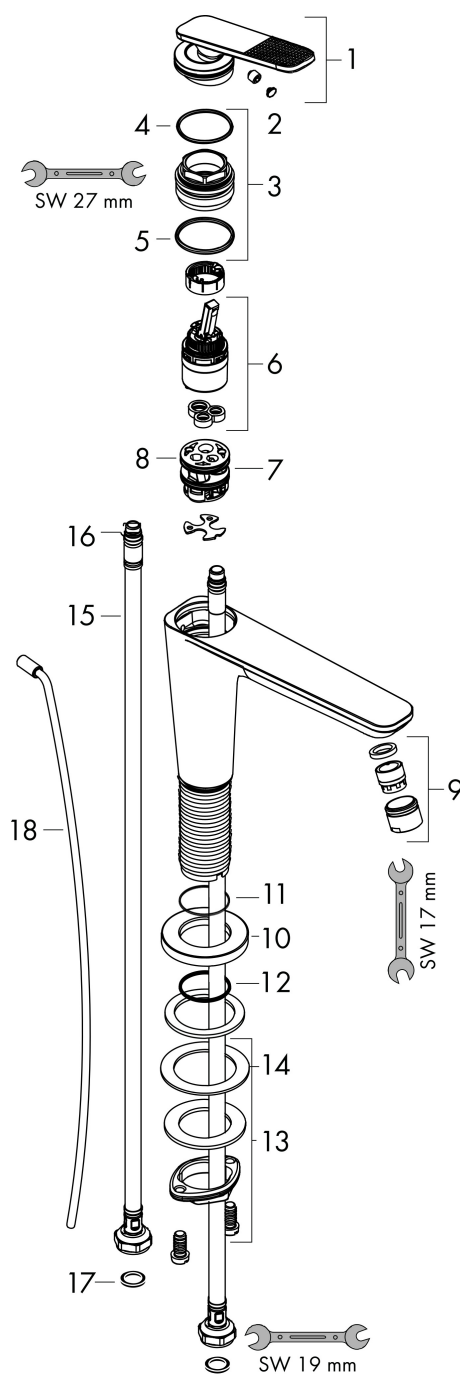

Merk	AXOR
Artikelnaam	AXOR Citterio C ééngreeps wastafelmengkraan 125 CoolStart met PopUp trekwaste en Cubic Cut
Art.nr.	49031000
Oppervlakte	chrom
Netto prijs	370,62 EUR

Product foto

Kenmerken

- ComfortZone: 125
- voorsprong uitloop 135 mm
- uitloophoogte: 125 mm
- greepvariant: rechte greep
- vaste uitloop
- straalsoort: normale straal
- maximale doorstroomhoeveelheid bij 3 bar: 5 l/min
- keramisch kardoes
- pop-up afvoergarnituur G 1 ¼
- koud water met de greep in de middenpositie, bespaart energie en kosten
- EU taxonomie: max 6l/min - draagt substantieel bij aan duurzaamheid

Maat tekeningen

Technologie

Certificaat

Merk AXOR
 Artikelnaam **AXOR Citterio C** ééngreeps wastafelmengkraan 125 CoolStart met PopUp
 trekwaste en Cubic Cut
 Art.nr. 49031000
 Oppervlakte chroom
 Netto prijs 370,62 EUR

Stroomschema

Merk	AXOR
Artikelnaam	AXOR Citterio C ééngreeps wastafelmengkraan 125 CoolStart met PopUp trekwaste en Cubic Cut
Art.nr.	49031000
Oppervlakte	chrom
Netto prijs	370,62 EUR

Explosietekening voor bouwjaar: >06/24

Merk	AXOR
Artikelnaam	AXOR Citterio C ééngreeps wastafelmengkraan 125 CoolStart met PopUp trekwaste en Cubic Cut
Art.nr.	49031000
Oppervlakte	chrom
Netto prijs	370,62 EUR

Onderdelen voor bouwjaar: >06/24