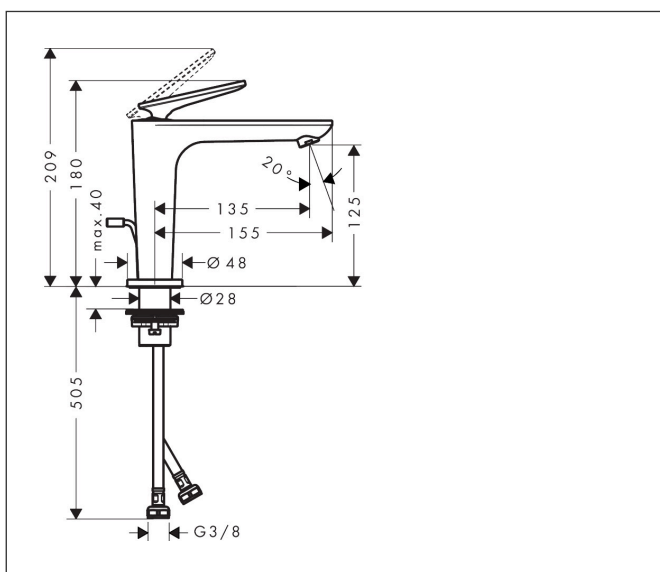

Merk	AXOR
Artikelnaam	AXOR Citterio C ééngreeps wastafelmengkraan 125 CoolStart met PopUp trekwaste en Cubic Cut
Art.nr.	49031000
Oppervlakte	chrom
Netto prijs	370,62 EUR

Product foto

Kenmerken

- ComfortZone: 125
- voorsprong uitloop 135 mm
- uitloophoogte: 125 mm
- greepvariant: rechte greep
- vaste uitloop
- straalsoort: normale straal
- maximale doorstroomhoeveelheid bij 3 bar: 5 l/min
- keramisch kardoes
- pop-up afvoergarnituur G 1 ¼
- koud water met de greep in de middenpositie, bespaart energie en kosten
- EU taxonomie: max 6l/min - draagt substantieel bij aan duurzaamheid

Maat tekeningen

Technologie

Certificaat

Merk AXOR
 Artikelnaam **AXOR Citterio C** ééngreeps wastafelmengkraan 125 CoolStart met PopUp
 trekwaste en Cubic Cut
 Art.nr. 49031000
 Oppervlakte chroom
 Netto prijs 370,62 EUR

Stroomschema

Merk	AXOR
Artikelnaam	AXOR Citterio C ééngreeps wastafelmengkraan 125 CoolStart met PopUp trekwaste en Cubic Cut
Art.nr.	49031000
Oppervlakte	chrom
Netto prijs	370,62 EUR

Explosietekening voor bouwjaar: >06/24

Merk	AXOR
Artikelnaam	AXOR Citterio C ééngreeps wastafelmengkraan 125 CoolStart met PopUp trekwaste en Cubic Cut
Art.nr.	49031000
Oppervlakte	chrom
Netto prijs	370,62 EUR

Onderdelen voor bouwjaar: >06/24