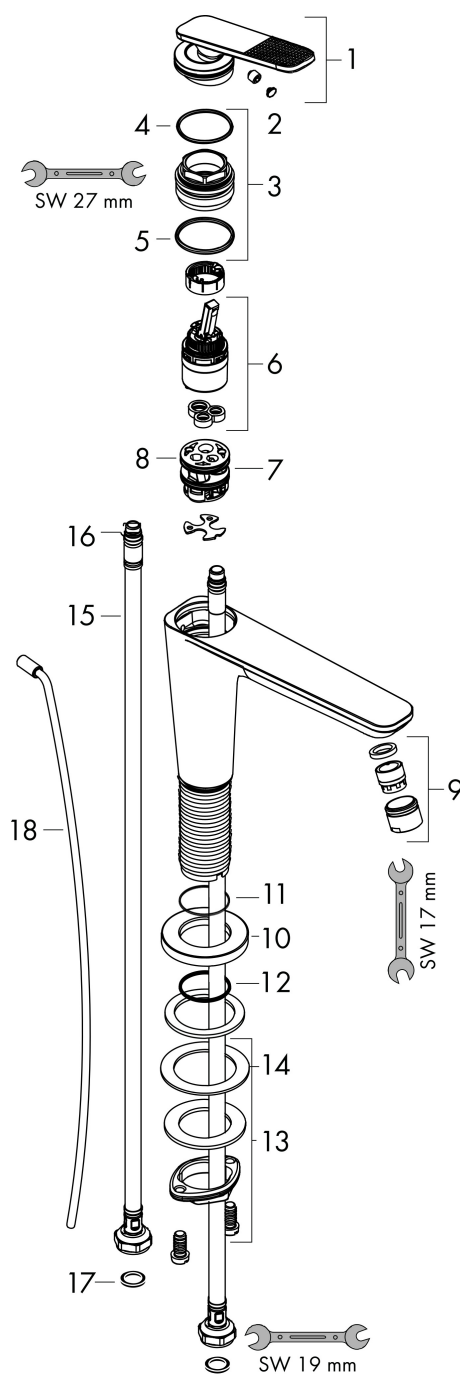

- ComfortZone: 125
- voorsprong uitloop 135 mm
- uitloophoogte: 125 mm
- greepvariant: rechte greep
- vaste uitloop
- straalsoort: normale straal
- maximale doorstroomhoeveelheid bij 3 bar: 5 l/min
- keramisch kardoes
- pop-up afvoergarnituur G 1 ¼
- koud water met de greep in de middenpositie, bespaart energie en kosten
- EU taxonomie: max 6l/min - draagt substantieel bij aan duurzaamheid

Maat tekeningen

Technologie

Certificaat

Merk AXOR
 Artikelnaam **AXOR Citterio C** ééngreeps wastafelmengkraan 125 CoolStart met PopUp trekwaste en Cubic Cut
 Art.nr. 49031140
 Oppervlakte Brushed Bronze
 Netto prijs 555,93 EUR

Stroomschema

Merk	AXOR
Artikelnaam	AXOR Citterio C ééngreeps wastafelmengkraan 125 CoolStart met PopUp trekwaste en Cubic Cut
Art.nr.	49031140
Oppervlakte	Brushed Bronze
Netto prijs	555,93 EUR

Explosietekening voor bouwjaar: >06/24

Pos	Beschrijving	Art.nr.	Prijs
1	greep	87797140	96,50
2	greepstop	93983000	7,70
3	moer	94989000	7,70
4	O-ring 49x2	98412000	
5	O-ring 29x2	98391000	3,00
6	kardoes compl.	92900000	40,60
7	kardoesadapter	95975000	7,70
8	O-ring 23x2	98398000	3,00
9	perlator M18x1 (5 l/min)	95384140	49,10
10	rozet	87795140	
11	O-ring 26x4	92191000	3,00
12	O-ring 25x1,5	98146000	4,80
13	schachtbevestigingsset compl. (Ø 28)	92909000	32,70
14	stelring	97548000	3,00
15	aansluitslang 600 mm M8x0,75 G3/8	96556000	20,40
16	O-ring 6,6x1,6	93019000	3,00
17	dichtingsset	95581000	4,80
18	trekstang	96923140	38,60
a	afvoergarnituur	51302140	139,03