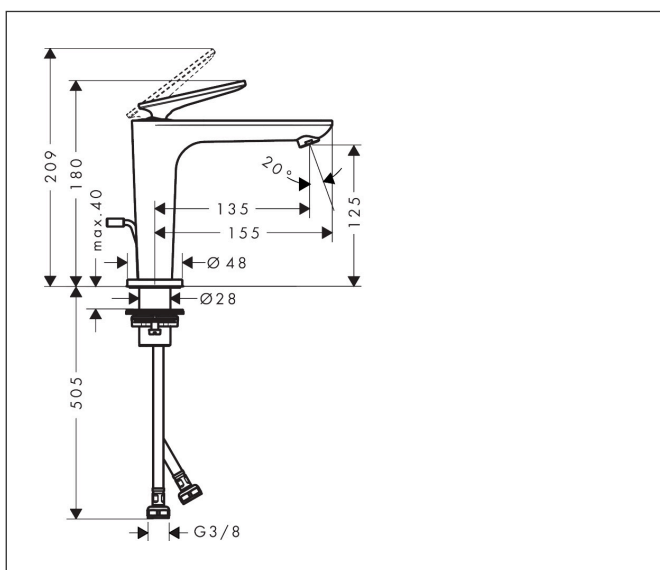

Merk	AXOR
Artikelnaam	AXOR Citterio C ééngreeps wastafelmengkraan 125 CoolStart met PopUp trekwaste en Cubic Cut
Art.nr.	49031140
Oppervlakte	Brushed Bronze
Netto prijs	555,93 EUR

Product foto

Kenmerken

- ComfortZone: 125
- voorsprong uitloop 135 mm
- uitloophoogte: 125 mm
- greepvariant: rechte greep
- vaste uitloop
- straalsoort: normale straal
- maximale doorstroomhoeveelheid bij 3 bar: 5 l/min
- keramisch kardoes
- pop-up afvoergarnituur G 1 ¼
- koud water met de greep in de middenpositie, bespaart energie en kosten
- EU taxonomie: max 6l/min - draagt substantieel bij aan duurzaamheid

Maat tekeningen

Technologie

Certificaat

Merk AXOR
 Artikelnaam **AXOR Citterio C** ééngreeps wastafelmengkraan 125 CoolStart met PopUp trekwaste en Cubic Cut
 Art.nr. 49031140
 Oppervlakte Brushed Bronze
 Netto prijs 555,93 EUR

Stroomschema

Merk	AXOR
Artikelnaam	AXOR Citterio C ééngreeps wastafelmengkraan 125 CoolStart met PopUp trekwaste en Cubic Cut
Art.nr.	49031140
Oppervlakte	Brushed Bronze
Netto prijs	555,93 EUR

Explosietekening voor bouwjaar: >06/24