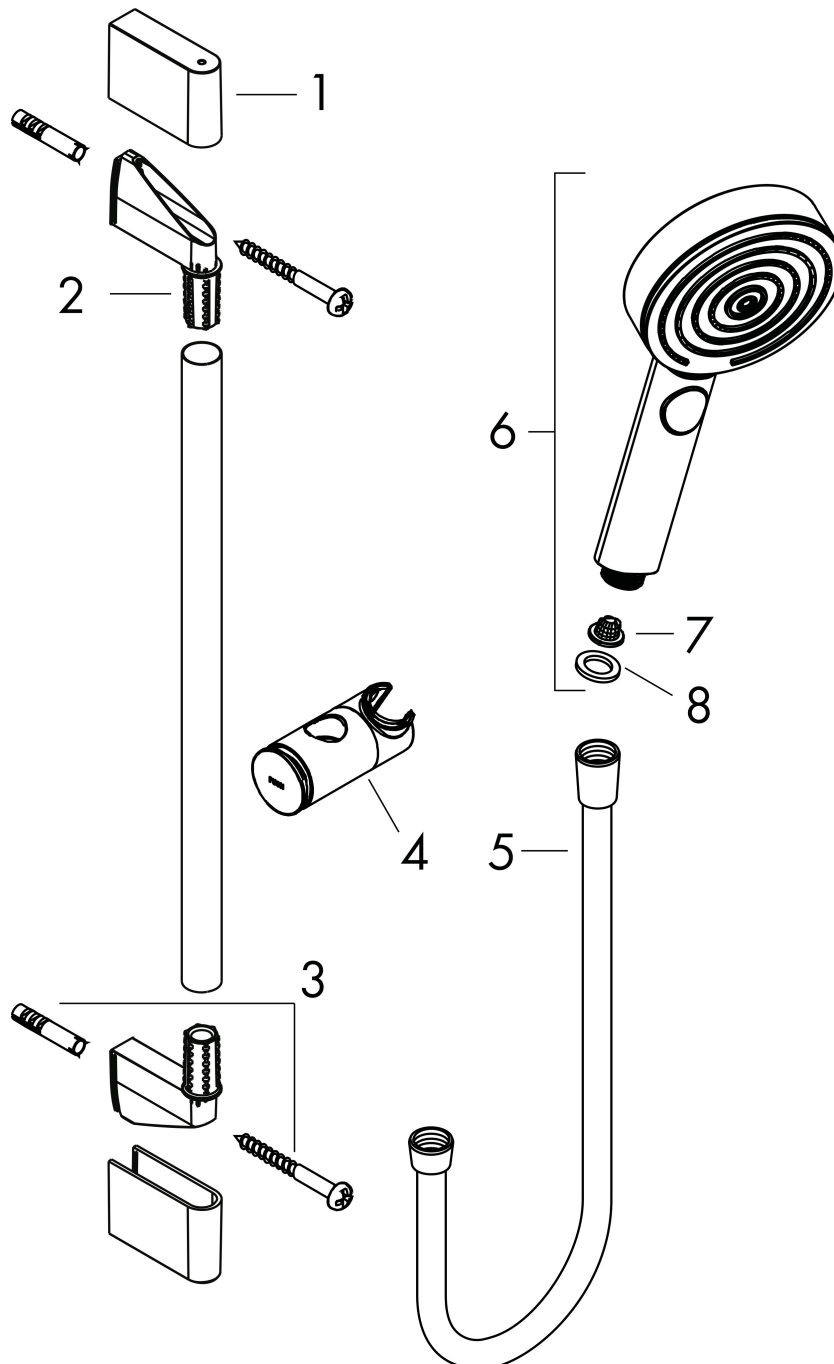

Kenmerken

- bestaat uit: handdouche, doucheslang, schuifstuk, douchestang
- diameter handdouche 105 mm
- PowderRain, IntenseRain, massagestraal
- handige straalkeuze via Select-knop
- QuickClean: Kalkaanslag kun je eenvoudig met je vinger verwijderen
- traploos in hoogte verstelbaar
- functie van: 4 l/min
- in hoogte verstelbaar schuifstuk met vergrendelend push-schuifstuk
- schuifknop draaibaar op de buis voor links- of rechtsom draaien
- wandhouders gemaakt van kunststof
- schuifstuk van kunststof/metaal
- profielbuis: rond
- buislengte: 959 mm
- diameter glijstang: 22 mm
- boorafstand: 915 mm
- doucheslang met conische moer aan beide uiteinden
- draaikoppeling voorkomt dat de slang in de knoop raakt
- EU taxonomie: max. 8l/min

Technologie

Straalsoorten

Certificaat

Merk hansgrohe
 Artikelnaam **Pulsify Select S** doucheset Relaxation EcoSmart met glijstang 90 cm
 Art.nr. 24171000
 Oppervlakte chroom
 Netto prijs 131,73 EUR

Stroomschema

Merk hansgrohe
Artikelnaam **Pulsify Select S** doucheset Relaxation EcoSmart met glijstang 90 cm
Art.nr. 24171000
Oppervlakte chroom
Netto prijs 131,73 EUR

Explosietekening voor bouwjaar: >06/21

Merk hansgrohe
 Artikelnaam **Pulsify Select S** doucheset Relaxation EcoSmart met glijstang 90 cm
 Art.nr. 24171000
 Oppervlakte chroom
 Netto prijs 131,73 EUR

Onderdelen voor bouwjaar: >06/21

Pos	Beschrijving	Art.nr.	Prijs
1	afdekkap	95217000	10,40
2	wandsteun	95218000	7,70
3	bevestigingsmateriaal	96179000	10,40
4	schuifstuk cpl.	93517000	52,00
5	doucheslang Isiflex'B 1,60 m	28276000	32,43
6	Handdouche	24111000	41,57
7	zeef	92672000	4,80
8	dichting	98058000	3,00
a	opvulschijf 7 mm	97450000	12,66