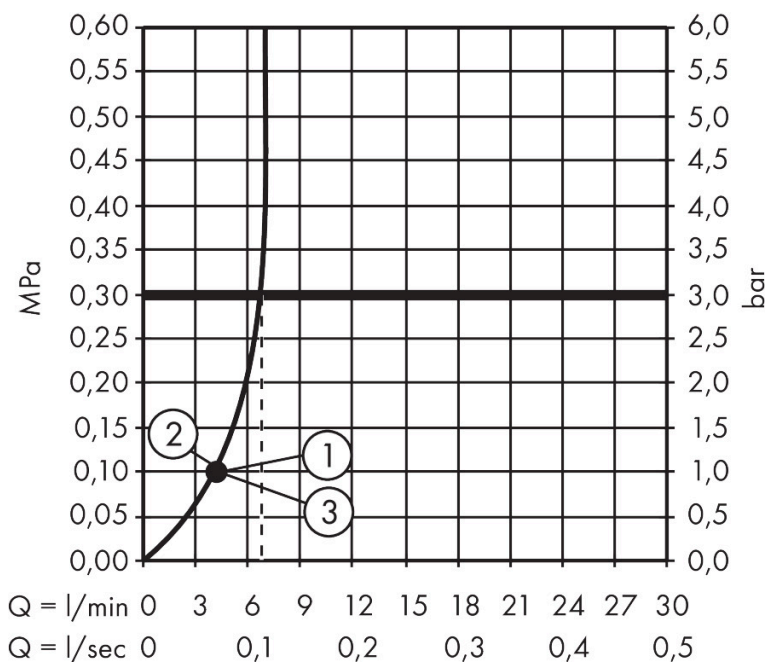

Kenmerken

- bestaat uit: handdouche, doucheslang, schuifstuk, douchestang
- diameter handdouche 105 mm
- PowderRain, IntenseRain, massagestraal
- handige straalkeuze via Select-knop
- QuickClean: Kalkaanslag kun je eenvoudig met je vinger verwijderen
- traploos in hoogte verstelbaar
- functie van: 4 l/min
- in hoogte verstelbaar schuifstuk met vergrendelend push-schuifstuk
- schuifknop draaibaar op de buis voor links- of rechtsom draaien
- wandhouders gemaakt van kunststof
- schuifstuk van kunststof/metaal
- profielbuis: rond
- buislengte: 959 mm
- diameter glijstang: 22 mm
- boorafstand: 915 mm
- doucheslang met conische moer aan beide uiteinden
- draaikoppeling voorkomt dat de slang in de knoop raakt
- EU taxonomie: max. 8l/min

Technologie

Straalsoorten

Certificaat

Merk hansgrohe
 Artikelnaam **Pulsify Select S** doucheset Relaxation EcoSmart met glijstang 90 cm
 Art.nr. 24171000
 Oppervlakte chroom
 Netto prijs 131,73 EUR

Stroomschema

Merk hansgrohe
Artikelnaam **Pulsify Select S** doucheset Relaxation EcoSmart met glijstang 90 cm
Art.nr. 24171000
Oppervlakte chroom
Netto prijs 131,73 EUR

Explosietekening voor bouwjaar: >06/21

Merk hansgrohe
 Artikelnaam **Pulsify Select S** doucheset Relaxation EcoSmart met glijstang 90 cm
 Art.nr. 24171000
 Oppervlakte chroom
 Netto prijs 131,73 EUR