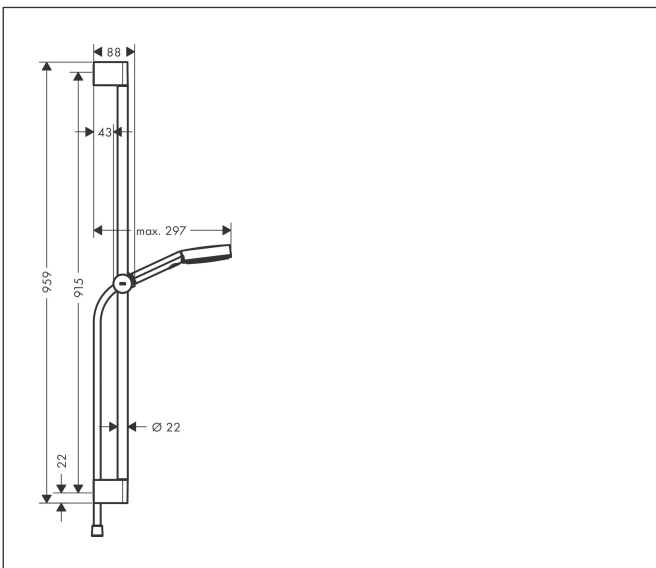

Merk hansgrohe
 Artikelnaam **Pulsify Select S** doucheset Relaxation EcoSmart met glijstang 90 cm
 Art.nr. 24171000
 Oppervlakte chroom
 Netto prijs 131,73 EUR

reddot winner 2021

Product foto

Maat tekeningen

Kenmerken

- bestaat uit: handdouche, doucheslang, schuifstuk, douchestang
- diameter handdouche 105 mm
- PowderRain, IntenseRain, massagestraal
- handige straalkeuze via Select-knop
- QuickClean: Kalkaanslag kun je eenvoudig met je vinger verwijderen
- traploos in hoogte verstelbaar
- functie van: 4 l/min
- in hoogte verstelbaar schuifstuk met vergrendelend push-schuifstuk
- schuifknop draaibaar op de buis voor links- of rechtsom draaien
- wandhouders gemaakt van kunststof
- schuifstuk van kunststof/metaal
- profielbuis: rond
- buislengte: 959 mm
- diameter glijstang: 22 mm
- boorafstand: 915 mm
- doucheslang met conische moer aan beide uiteinden
- draaikoppeling voorkomt dat de slang in de knoop raakt
- EU taxonomie: max. 8l/min

Technologie

Straalsoorten

Certificaat

Merk hansgrohe
 Artikelnaam **Pulsify Select S** doucheset Relaxation EcoSmart met glijstang 90 cm
 Art.nr. 24171000
 Oppervlakte chroom
 Netto prijs 131,73 EUR

Stroomschema

Onderdelen voor bouwjaar: >06/21

Pos	Beschrijving	Art.nr.	Prijs
1	afdekkap	95217000	10,40
2	wandsteun	95218000	7,70
3	bevestigingsmateriaal	96179000	10,40
4	schuifstuk cpl.	93517000	52,00
5	doucheslang Isiflex'B 1,60 m	28276000	32,43
6	Handdouche	24111000	41,57
7	zeef	92672000	4,80
8	dichting	98058000	3,00
a	opvulschijf 7 mm	97450000	12,66