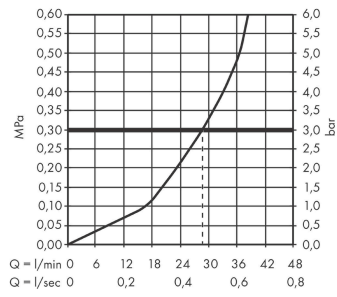

DuoTurn S

inbouw mengkraan voor 1 functie

Oppervlak: **Mat wit** Artikelnummer: **75618700**

Doorstroomdiagram