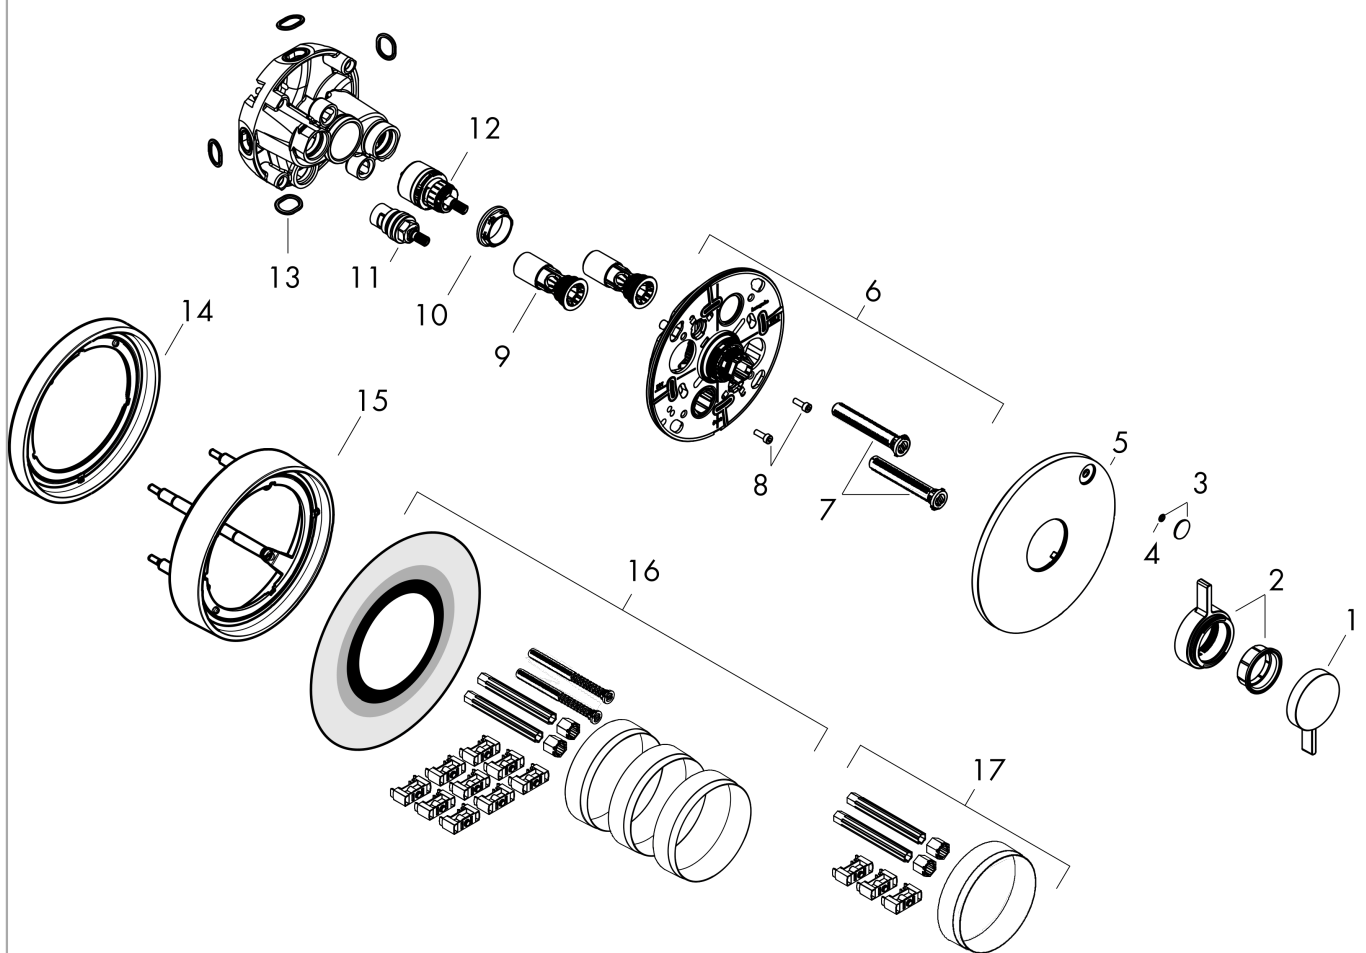

DuoTurn S**inbouw mengkraan voor 1 functie**Oppervlak: **Mat wit** Artikelnummer: **75618700****Beschrijving**

- 1 functie
- volumecontrole voor 1 functie
- maximale doorstroomhoeveelheid bij 3 bar: 29,5 l/min
- maximale doorstroomhoeveelheid bij 1 bar: 15 l/min
- keramisch kardoos voor temperatuurbediening, 1/2" keramische stopkraan
- vlak rozet voor meer ruimte in de douche
- eenvoudige installatie dankzij voorgemonteerd functieblok
- grepen altijd op dezelfde hoogte ongeacht de installatiediepte van het inbouwdeel
- rozet kan worden uitgelijnd met +/- 3°
- materiaal rozet: kunststof
- materiaal grepen: metaal
- minimale bedrijfsdruk: 1 bar
- maximale bedrijfsdruk: 10 bar
- mengkraan wordt geleverd met handdouche-knop
- aansluiting: inbouwdeel iBox universal 2 (# 01500180)
- Kiwa K6161_Mechanical Mixers EN817

Oppervlak: **Mat wit** Artikelnummer: **75618700**

Doorstroomdiagram

DuoTurn S

inbouw mengkraan voor 1 functie

Oppervlak: **Mat wit** Artikelnummer: **75618700**

Explosietekening

Bouwjaar: >09/23

DuoTurn S

inbouw mengkraan voor 1 functie

Oppervlak: **Mat wit** Artikelnummer: **75618700**

Reserveonderdelenlijst

Bouwjaar: >09/23

Regel	Beschrijving	Artikelnummer	Prijs incl. BTW	VE
1	greep	94913700	-	1
2	kraangreep	94914700	45,74 €	1
3	symbool ON/OFF	94926700	45,74 €	1
4	O-ring 3,1x1,6	94927000	5,69 €	1
5	rozet	94923700	72,24 €	1
6	rozetdrager	94918000	61,71 €	1
7	compensatieset	94930000	9,08 €	1
8	cilinderkopschroef M4x12	94929000	5,69 €	1
9	service eenheid	94928000	30,49 €	1
10	moer	98913000	19,72 €	1
11	bovendeel rechts sluitend	94009000	38,84 €	1
12	kardoes compl.	98303000	76,23 €	1
13	O-ring 16x2,5	98134000	3,51 €	1
14	verlengset 5 mm	13614700	-	1
15	verlengset 22 mm	13624700	-	1
16	verlengset 25 - 75 mm	13632000	-	1
17	verlengset 25 mm	13638000	-	1
a	Basisset	01500180	-	1
b	adapterset	13588000	-	1