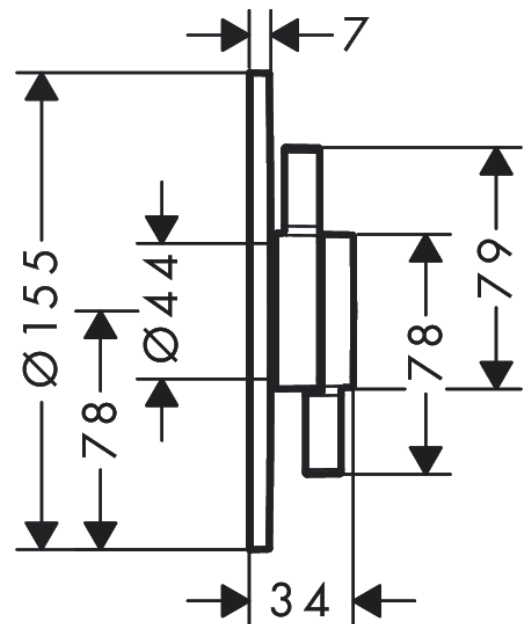

Maattekening