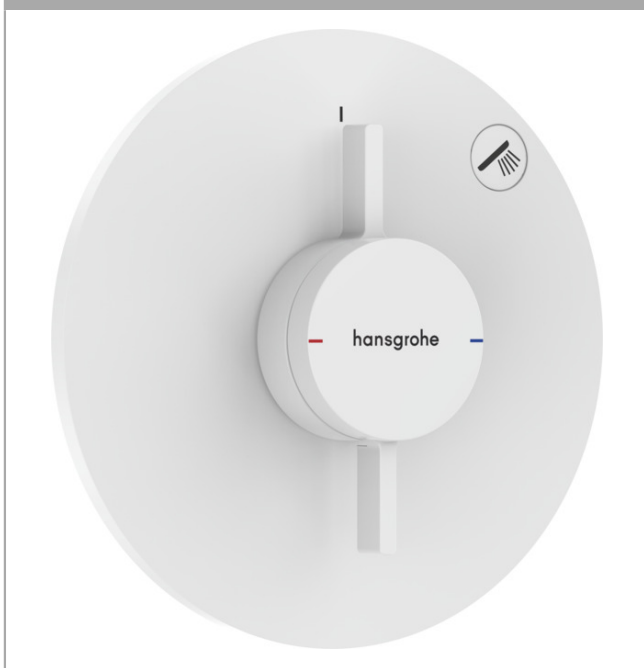

DuoTurn S**inbouw mengkraan voor 1 functie**Oppervlak: **Mat wit** Artikelnummer: **75618700****Beschrijving**

- 1 functie
- volumecontrole voor 1 functie
- maximale doorstroomhoeveelheid bij 3 bar: 29,5 l/min
- maximale doorstroomhoeveelheid bij 1 bar: 15 l/min
- keramisch kardoos voor temperatuurbediening, 1/2" keramische stopkraan
- vlak rozet voor meer ruimte in de douche
- eenvoudige installatie dankzij voorgemonteerd functieblok
- grepen altijd op dezelfde hoogte ongeacht de installatiediepte van het inbouwdeel
- rozet kan worden uitgelijnd met +/- 3°
- materiaal rozet: kunststof
- materiaal grepen: metaal
- minimale bedrijfsdruk: 1 bar
- maximale bedrijfsdruk: 10 bar
- mengkraan wordt geleverd met handdouche-knop
- aansluiting: inbouwdeel iBox universal 2 (# 01500180)
- Kiwa K6161_Mechanical Mixers EN817

Artikeldetails

Vrijblijvende advies
verkoopprijs excl. BTW 313,00 €

Vrijblijvende advies
verkoopprijs incl. BTW 378,73 €

Technologie**Designprijzen****Productfoto****Maattekening**

DuoTurn S

inbouw mengkraan voor 1 functie

Oppervlak: **Mat wit** Artikelnummer: **75618700**

Doorstroomdiagram

DuoTurn S

inbouw mengkraan voor 1 functie

Oppervlak: **Mat wit** Artikelnummer: **75618700**

Explosietekening

Bouwjaar: >09/23

DuoTurn S