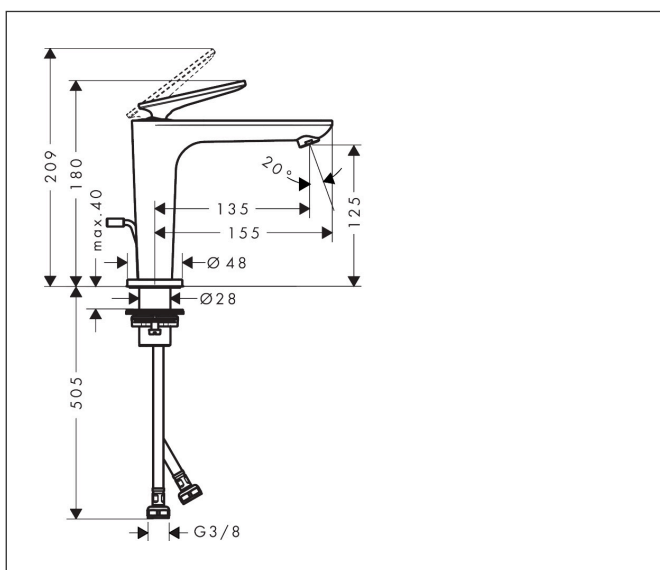

Merk	AXOR
Artikelnaam	<b>AXOR Citterio C</b> ééngreeps wastafelmengkraan 125 CoolStart met PopUp trekwaste en Cubic Cut
Art.nr.	49031820
Oppervlakte	Brushed Nickel
Netto prijs	555,93 EUR

## Kenmerken

- ComfortZone: 125
- voorsprong uitloop 135 mm
- uitloophoogte: 125 mm
- greepvariant: rechte greep
- vaste uitloop
- straalsoort: normale straal
- maximale doorstroomhoeveelheid bij 3 bar: 5 l/min
- keramisch kardoes
- pop-up afvoergarnituur G 1 ¼
- koud water met de greep in de middenpositie, bespaart energie en kosten
- EU taxonomie: max 6l/min - draagt substantieel bij aan duurzaamheid

## Maat tekeningen