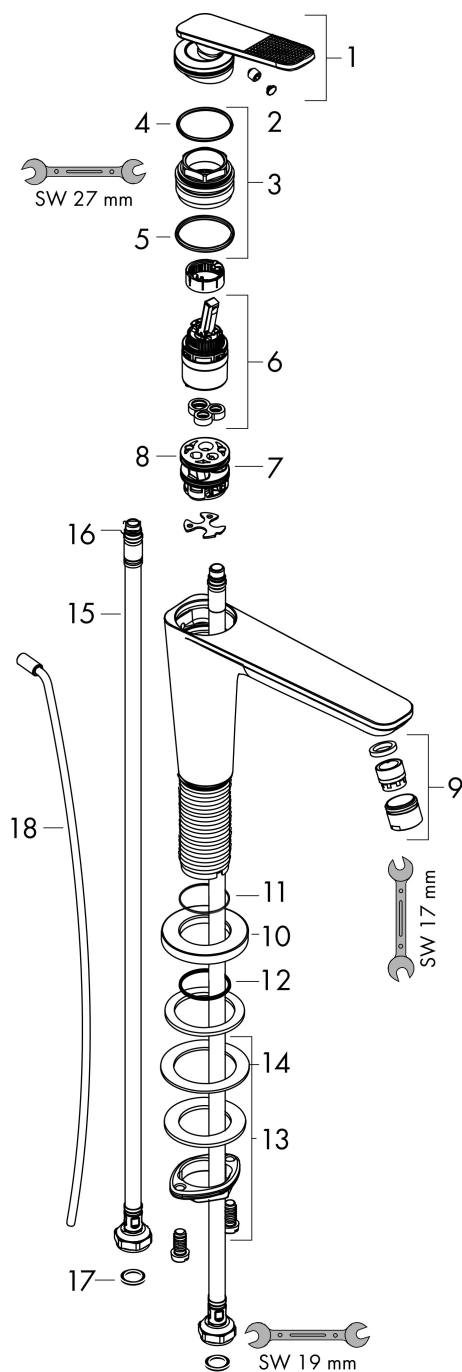

Merk	AXOR
Artikelnaam	AXOR Citterio C ééngreeps wastafelmengkraan 125 CoolStart met PopUp trekwaste en Cubic Cut
Art.nr.	49031820
Oppervlakte	Brushed Nickel
Netto prijs	555,93 EUR

Explosietekening voor bouwjaar: >06/24