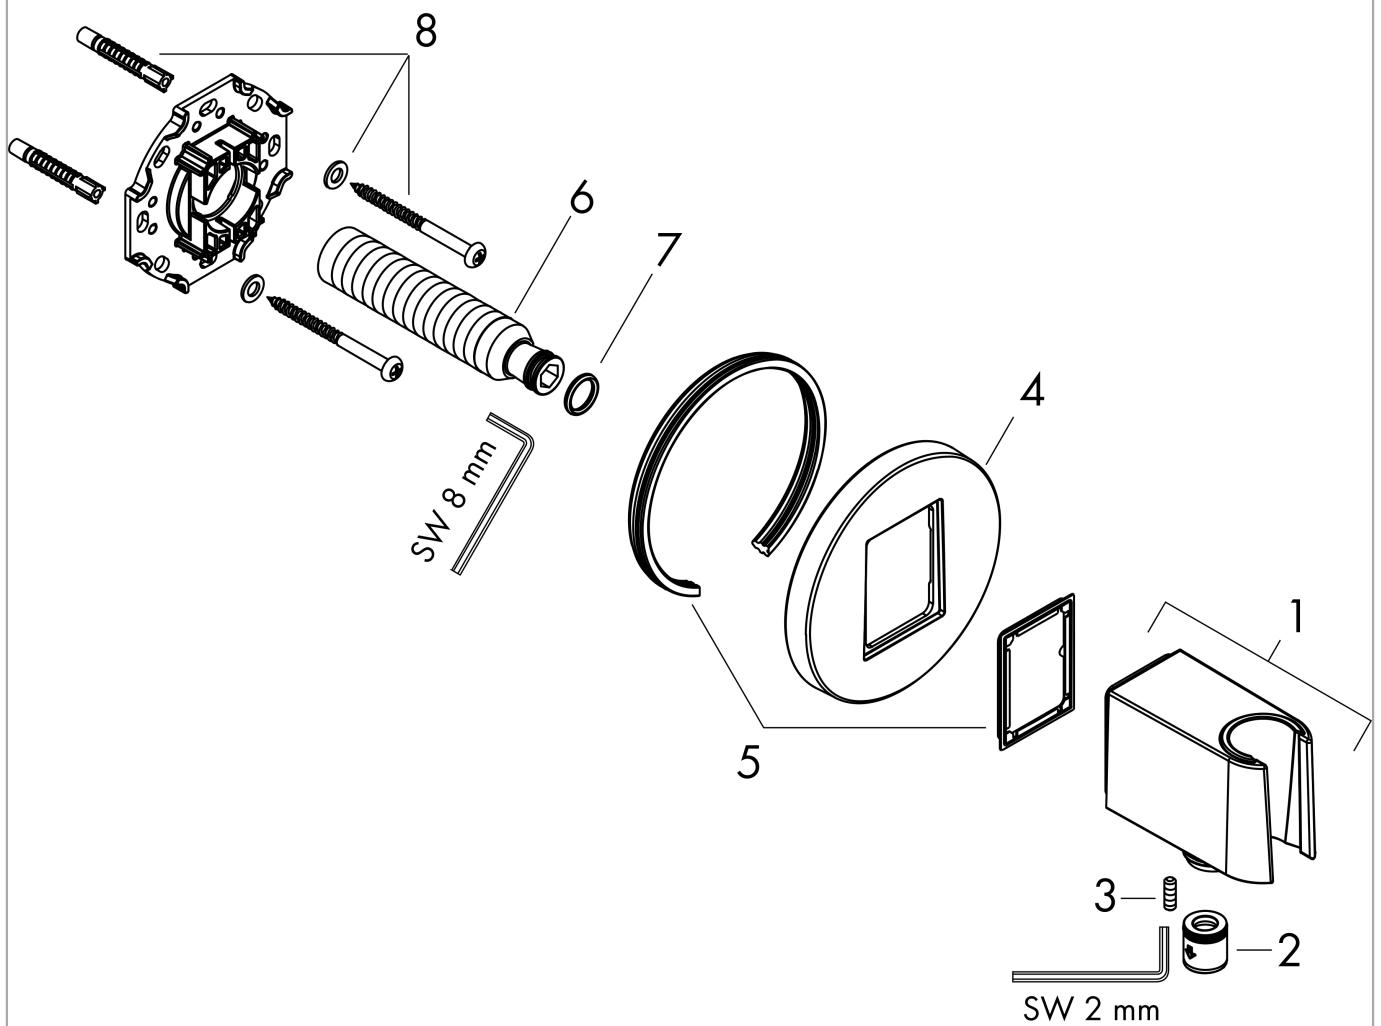

FixFit S muuraansluitbocht met handdouchehouder

Finish: **Brushed Black Chrome** Artikelnummer: **26888340**

Beschrijving

- bestaat uit: wandaansluiting, rozet
- uitvoering: kunststof behuizing met interne watertoevoer van kunststof
- vaste bevestigingspositie
- voor alle hansgrohe handdouches
- materiaal: kunststof
- met terugslagklep
- aansluiting: G $\frac{1}{2}$

Artikeldetails

Vrijblijvende advies verkoopprijs excl. BTW	139,00 €
Vrijblijvende advies verkoopprijs incl. BTW	168,19 €

Productfoto

Maattekening

FixFit S
muuraansluitbocht met handdouchehouder
 Finish: **Brushed Black Chrome** Artikelnummer: **26888340**

Explosietekening

Bouwjaar: >06/22

FixFit S
muuraansluitbocht met handdouchehouder
 Finish: **Brushed Black Chrome** Artikelnummer: **26888340**

Reserveonderdelenlijst

Bouwjaar: >06/22

Regel	Beschrijving	Artikelnummer	Prijs incl. BTW	VE
1	douchehouder compl.	94695340	124,15 €	1
2	terugslagklepset DW 15	94074000	14,04 €	1
3	inbusschroef M4x12	93841000	8,11 €	1
4	rozet	94696340	82,28 €	1
5	dichting	94694000	2,90 €	1
6	aansluiting G½	98933000	55,90 €	1
7	O-ring 11x2	98127000	2,90 €	1
8	bevestigingsmateriaal	96179000	11,13 €	1