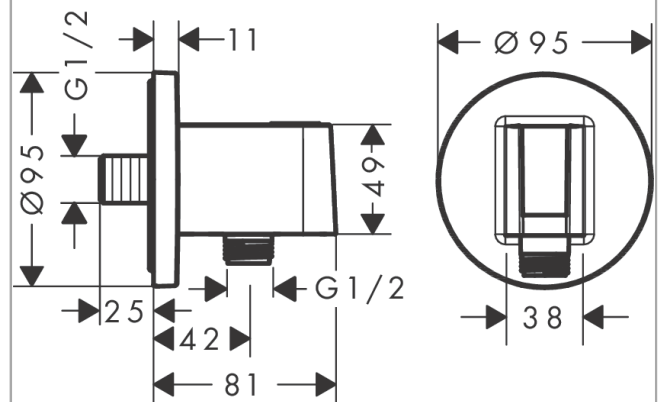

FixFit S muuraansluitbocht met handdouchehouder

Finish: **Brushed Black Chrome** Artikelnummer: **26888340**

Beschrijving

- bestaat uit: wandaansluiting, rozet
- uitvoering: kunststof behuizing met interne watertoevoer van kunststof
- vaste bevestigingspositie
- voor alle hansgrohe handdouches
- materiaal: kunststof
- met terugslagklep
- aansluiting: G $\frac{1}{2}$

Artikeldetails

Vrijblijvende advies verkoopprijs excl. BTW	139,00 €
Vrijblijvende advies verkoopprijs incl. BTW	168,19 €

Productfoto

Maattekening

FixFit S
muuraansluitbocht met handdouchehouder
 Finish: **Brushed Black Chrome** Artikelnummer: **26888340**

Explosietekening

Bouwjaar: >06/22

FixFit S
muuraansluitbocht met handdouchehouder
 Finish: **Brushed Black Chrome** Artikelnummer: **26888340**

Reserveonderdelenlijst

Bouwjaar: >06/22

Regel	Beschrijving	Artikelnummer	Prijs incl. BTW	VE
1	douchehouder compl.	94695340	124,15 €	1
2	terugslagklepset DW 15	94074000	14,04 €	1
3	inbusschroef M4x12	93841000	8,11 €	1
4	rozet	94696340	82,28 €	1
5	dichting	94694000	2,90 €	1
6	aansluiting G½	98933000	55,90 €	1
7	O-ring 11x2	98127000	2,90 €	1
8	bevestigingsmateriaal	96179000	11,13 €	1